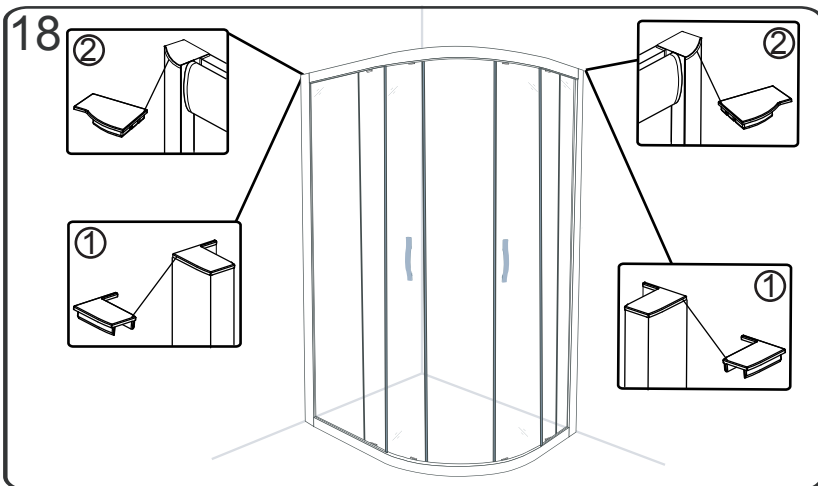

Použijte transparentní silikon / Please use transparent silicon

GELCO s. r. o., Makovského 1341,
163 00 Praha 6

07

EN 14428

Glass shower enclosure	
cleaning efficiency:	conforming
impact resistance:	conforming
operating life:	conforming
Skleněné sprchové zástěny	
schopnost čištění:	vyhovuje
odolnost proti nárazu:	vyhovuje
životnost:	vyhovuje