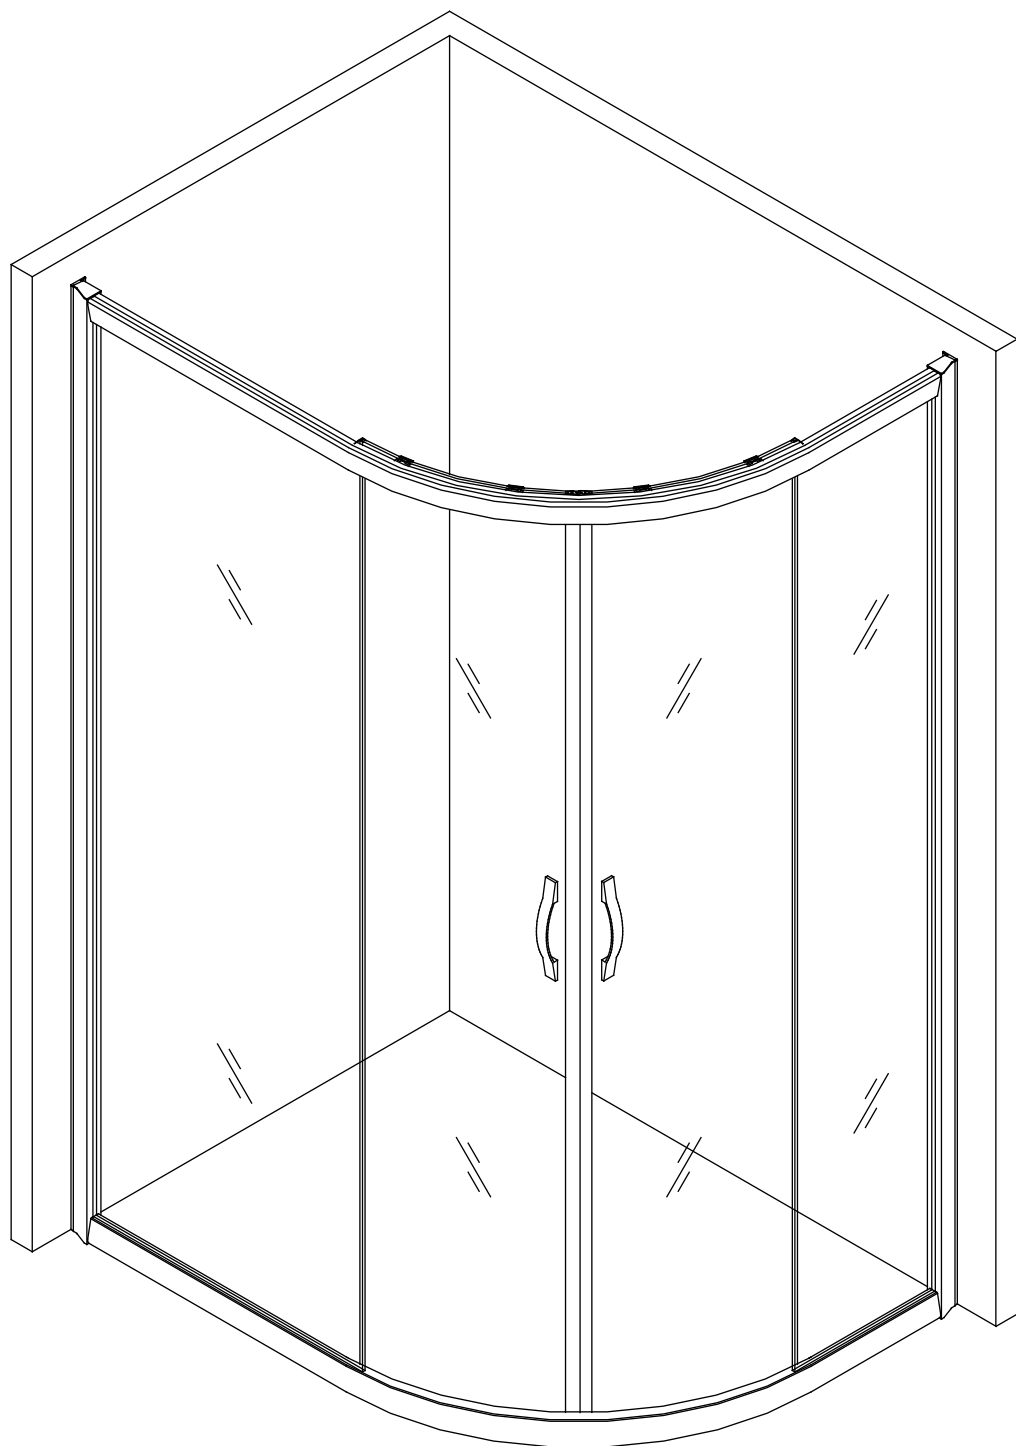

SIGMA

SG1800

Potřebné pomůcky / Tools Need

GELCO

GELCO s.r.o.
Makovského 1341
163 00 Praha 6
info@gelcocz.eu