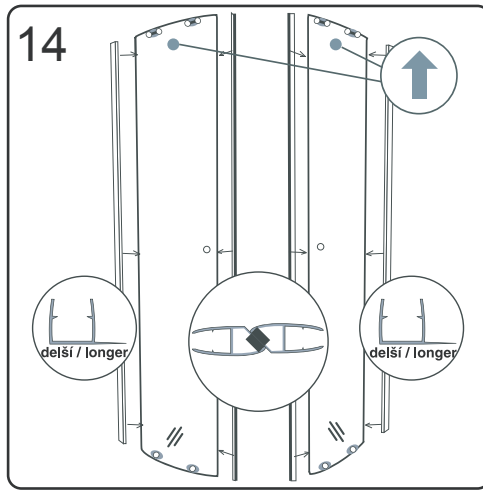

SIGMA

SG1800

Potřebné pomůcky / Tools Need

GELCO

GELCO s.r.o.
Makovského 1341
163 00 Praha 6
info@gelcocz.eu

Začínáme / Getting Start:

Použijte transparentní silikon / Please use transparent silicon

GELCO s. r. o., Makovského 1341,
163 00 Praha 6