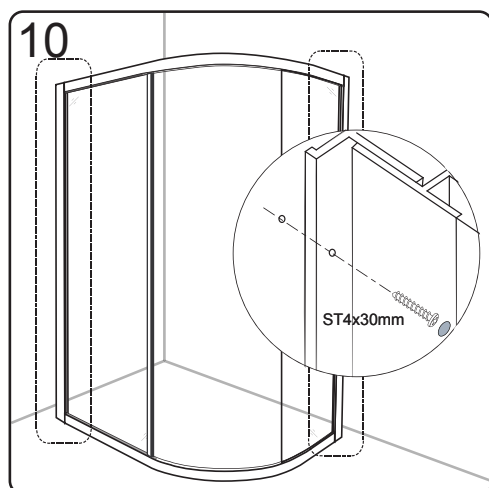

SIGMA

SG1800

Potřebné pomůcky / Tools Need

GELCO

GELCO s.r.o.
Makovského 1341
163 00 Praha 6
info@gelcocz.eu

Začínáme / Getting Start:

Použijte transparentní silikon / Please use transparent silicon

GELCO s. r. o., Makovského 1341,
163 00 Praha 6