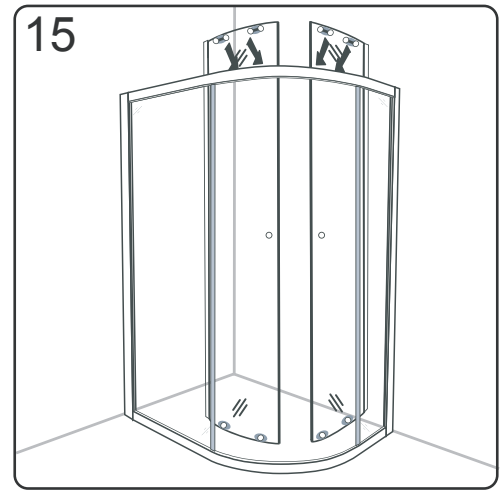

Použijte transparentní silikon / Please use transparent silicon

GELCO s. r. o., Makovského 1341,
163 00 Praha 6

07

EN 14428

Glass shower enclosure	
cleaning efficiency:	conforming
impact resistance:	conforming
operating life:	conforming
Skleněné sprchové zástěny	
schopnost čištění:	vyhovuje
odolnost proti nárazu:	vyhovuje
životnost:	vyhovuje