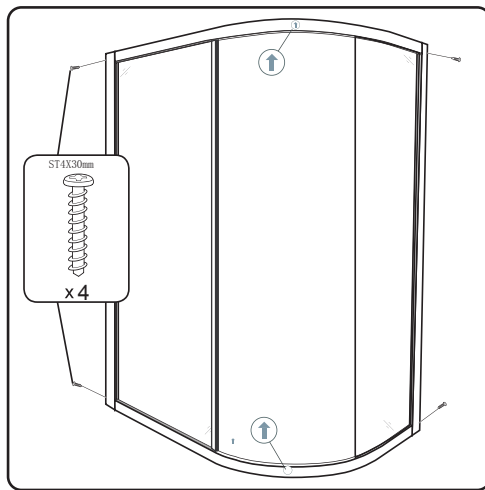

SIGMA

SG1800

Potřebné pomůcky / Tools Need

GELCO

GELCO s.r.o.
Makovského 1341
163 00 Praha 6
info@gelcocz.eu

Začínáme / Getting Start:

Použijte transparentní silikon / Please use transparent silicon

GELCO s. r. o., Makovského 1341,
163 00 Praha 6