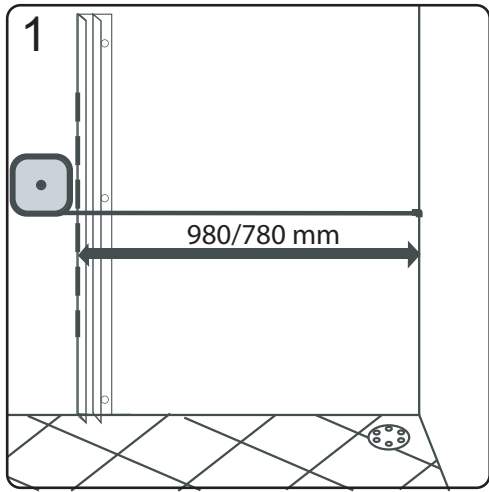

SIGMA

SG1800

Potřebné pomůcky / Tools Need

GELCO

GELCO s.r.o.
Makovského 1341
163 00 Praha 6
info@gelcocz.eu

Začínáme / Getting Start:

Použijte transparentní silikon / Please use transparent silicon

GELCO s. r. o., Makovského 1341,
163 00 Praha 6