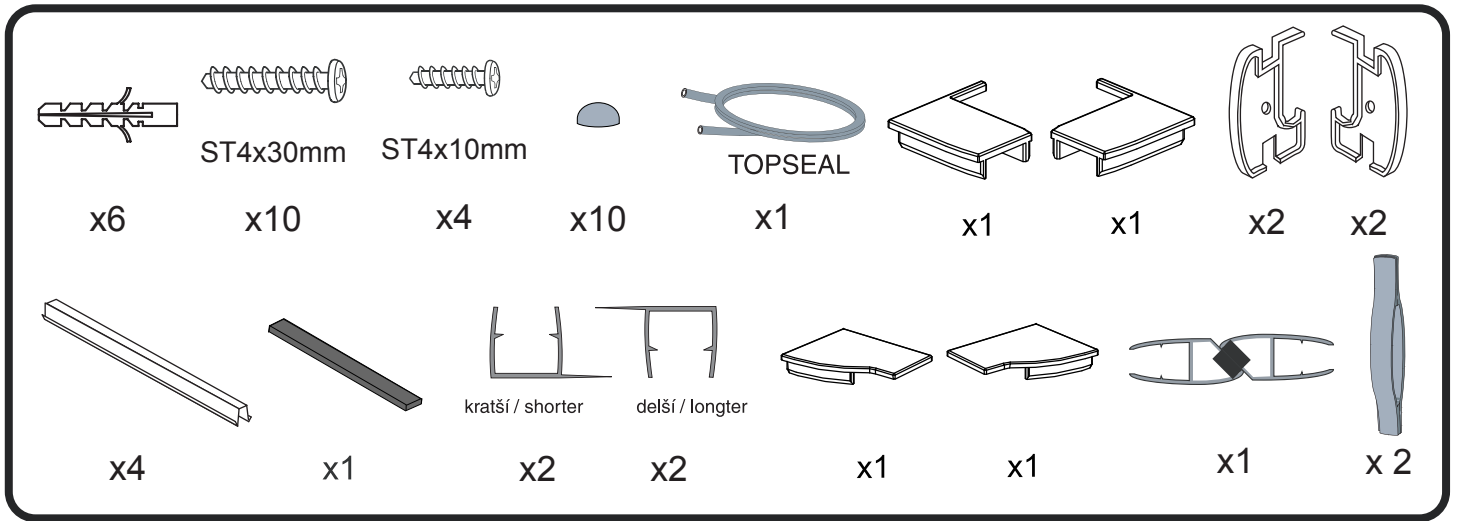

SIGMA

SG1800

Potřebné pomůcky / Tools Need

GELCO

GELCO s.r.o.
Makovského 1341
163 00 Praha 6
info@gelcocz.eu

Začínáme / Getting Start:

Použijte transparentní silikon / Please use transparent silicon

GELCO s. r. o., Makovského 1341,
163 00 Praha 6

07

EN 14428

Glass shower enclosure	
cleaning efficiency:	conforming
impact resistance:	conforming
operating life:	conforming
Skleněné sprchové zástěny	
schopnost čištění:	vyhovuje
odolnost proti nárazu:	vyhovuje
životnost:	vyhovuje