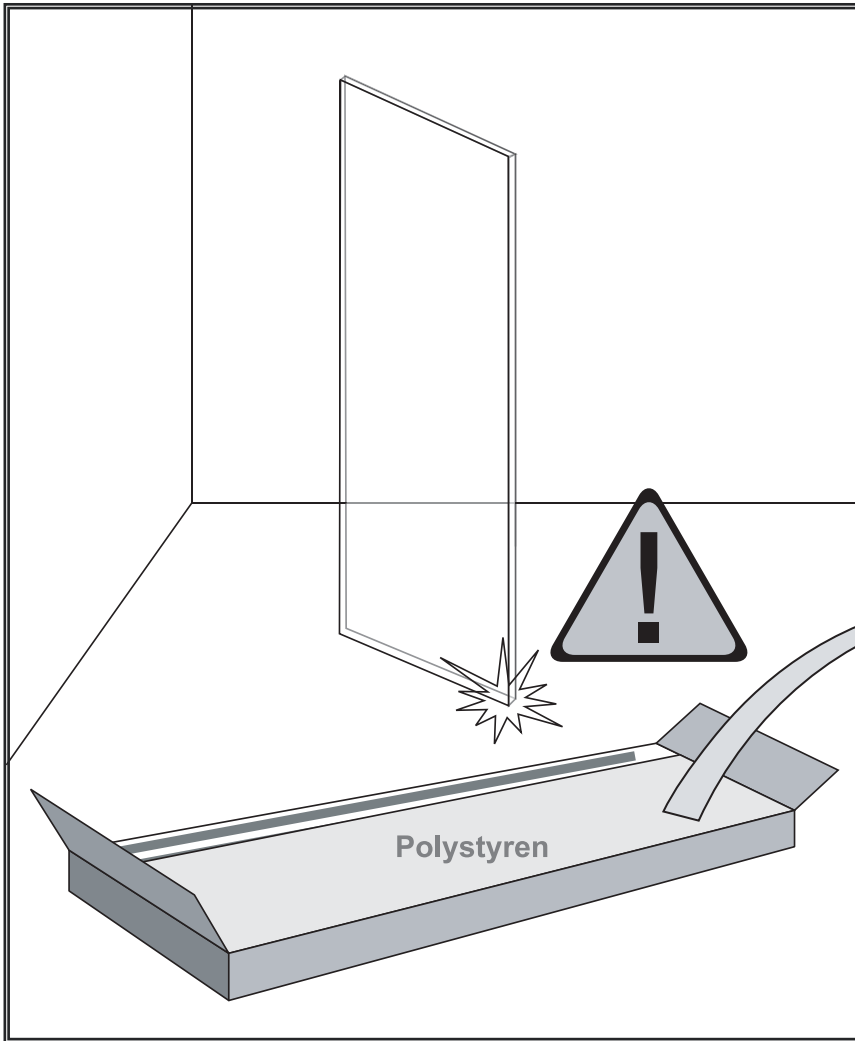

Začínáme / Getting Start:

Použijte transparentní silikon / Please use transparent silicon

GELCO s. r. o., Makovského 1341,
163 00 Praha 6

07

EN 14428

Glass shower enclosure	
cleaning efficiency:	conforming
impact resistance:	conforming
operating life:	conforming
Skleněné sprchové zástěny	
schopnost čištění:	vyhovuje
odolnost proti nárazu:	vyhovuje
životnost:	vyhovuje