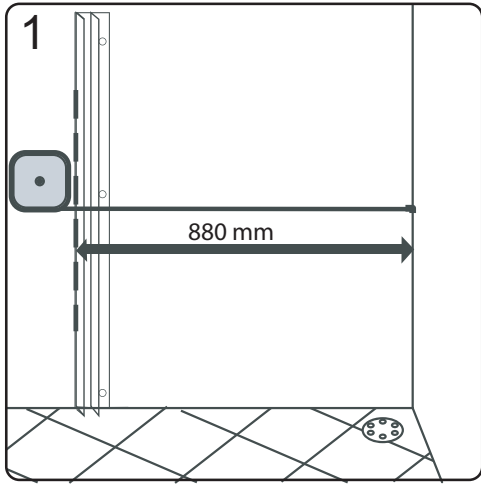

Začínáme / Getting Start:

Použijte transparentní silikon / Please use transparent silicon

GELCO s. r. o., Makovského 1341,
163 00 Praha 6

07

EN 14428

Glass shower enclosure	
cleaning efficiency:	conforming
impact resistance:	conforming
operating life:	conforming
Skleněné sprchové zástěny	
schopnost čištění:	vyhovuje
odolnost proti nárazu:	vyhovuje
životnost:	vyhovuje