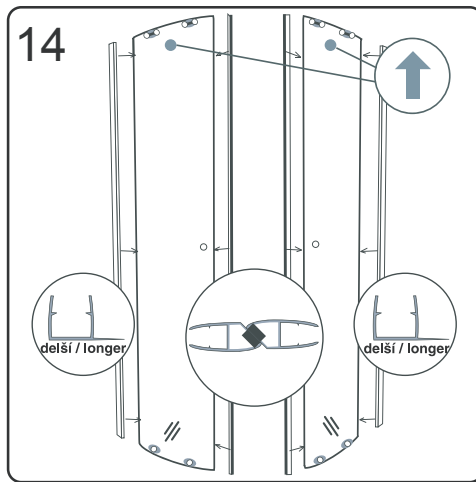

Začínáme / Getting Start:

Použijte transparentní silikon / Please use transparent silicon

GELCO s. r. o., Makovského 1341,
163 00 Praha 6

07

EN 14428

Glass shower enclosure	
cleaning efficiency:	conforming
impact resistance:	conforming
operating life:	conforming
Skleněné sprchové zástěny	
schopnost čištění:	vyhovuje
odolnost proti nárazu:	vyhovuje
životnost:	vyhovuje