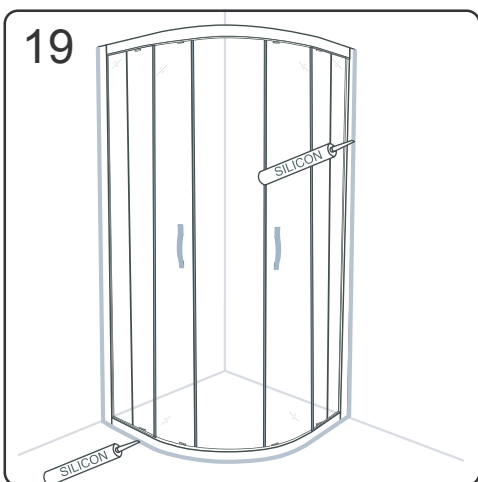

Začínáme / Getting Start:

Použijte transparentní silikon / Please use transparent silicon

GELCO s. r. o., Makovského 1341,
163 00 Praha 6

07

EN 14428

Glass shower enclosure	
cleaning efficiency:	conforming
impact resistance:	conforming
operating life:	conforming
Skleněné sprchové zástěny	
schopnost čištění:	vyhovuje
odolnost proti nárazu:	vyhovuje
životnost:	vyhovuje