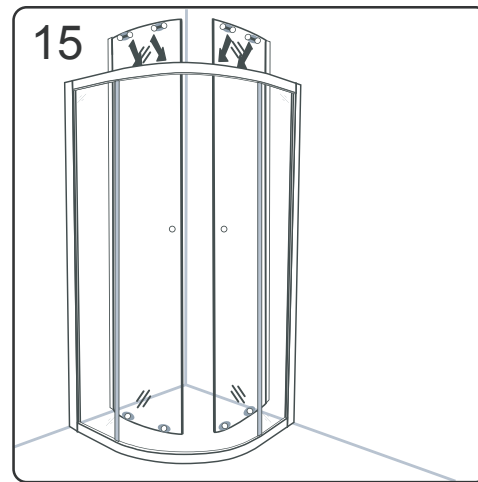

Začínáme / Getting Start:

Použijte transparentní silikon / Please use transparent silicon

GELCO s. r. o., Makovského 1341,
163 00 Praha 6

07

EN 14428

Glass shower enclosure	
cleaning efficiency:	conforming
impact resistance:	conforming
operating life:	conforming
Skleněné sprchové zástěny	
schopnost čištění:	vyhovuje
odolnost proti nárazu:	vyhovuje
životnost:	vyhovuje