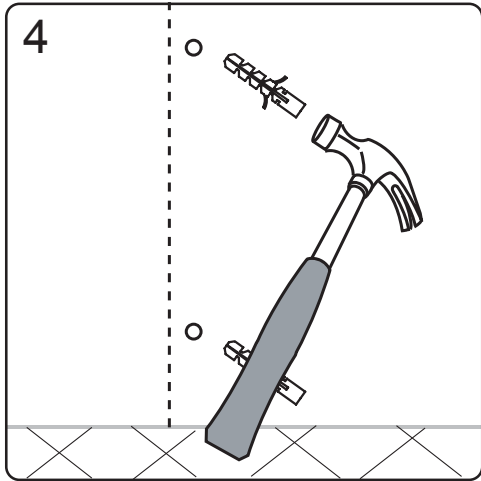

Začínáme / Getting Start:

Použijte transparentní silikon / Please use transparent silicon

GELCO s. r. o., Makovského 1341,
163 00 Praha 6

07

EN 14428

Glass shower enclosure	
cleaning efficiency:	conforming
impact resistance:	conforming
operating life:	conforming
Skleněné sprchové zástěny	
schopnost čištění:	vyhovuje
odolnost proti nárazu:	vyhovuje
životnost:	vyhovuje