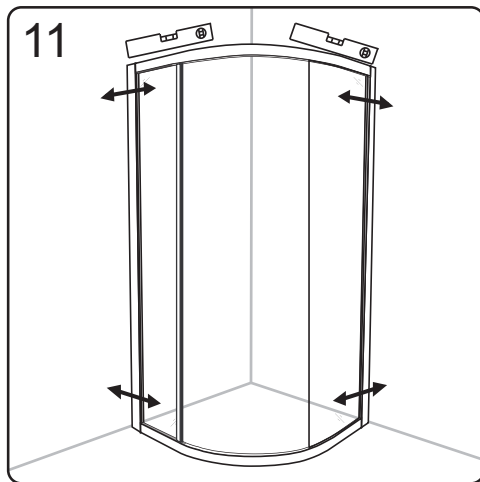

Začínáme / Getting Start:

Použijte transparentní silikon / Please use transparent silicon

GELCO s. r. o., Makovského 1341,
163 00 Praha 6

07

EN 14428

Glass shower enclosure	
cleaning efficiency:	conforming
impact resistance:	conforming
operating life:	conforming
Skleněné sprchové zástěny	
schopnost čištění:	vyhovuje
odolnost proti nárazu:	vyhovuje
životnost:	vyhovuje