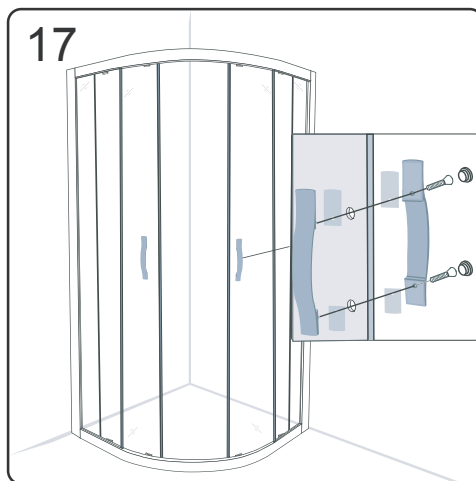

Začínáme / Getting Start:

Použijte transparentní silikon / Please use transparent silicon

GELCO s. r. o., Makovského 1341,
163 00 Praha 6

07

EN 14428

Glass shower enclosure	
cleaning efficiency:	conforming
impact resistance:	conforming
operating life:	conforming
Skleněné sprchové zástěny	
schopnost čištění:	vyhovuje
odolnost proti nárazu:	vyhovuje
životnost:	vyhovuje