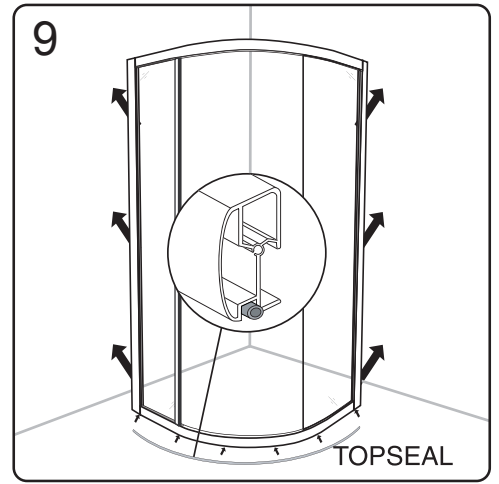

Začínáme / Getting Start:

Použijte transparentní silikon / Please use transparent silicon

GELCO s. r. o., Makovského 1341,
163 00 Praha 6

07

EN 14428

Glass shower enclosure	
cleaning efficiency:	conforming
impact resistance:	conforming
operating life:	conforming
Skleněné sprchové zástěny	
schopnost čištění:	vyhovuje
odolnost proti nárazu:	vyhovuje
životnost:	vyhovuje