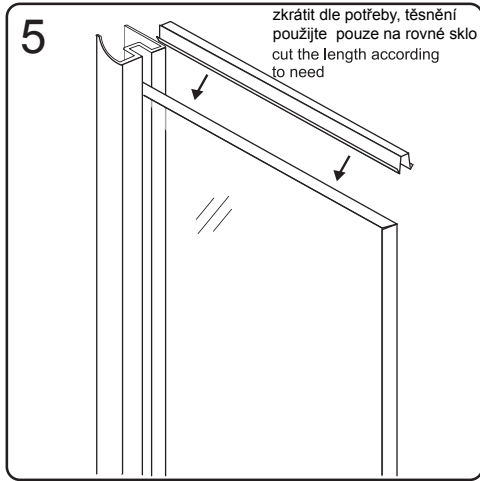

Začínáme / Getting Start:

Použijte transparentní silikon / Please use transparent silicon

GELCO s. r. o., Makovského 1341,
163 00 Praha 6

07

EN 14428

Glass shower enclosure	
cleaning efficiency:	conforming
impact resistance:	conforming
operating life:	conforming
Skleněné sprchové zástěny	
schopnost čištění:	vyhovuje
odolnost proti nárazu:	vyhovuje
životnost:	vyhovuje