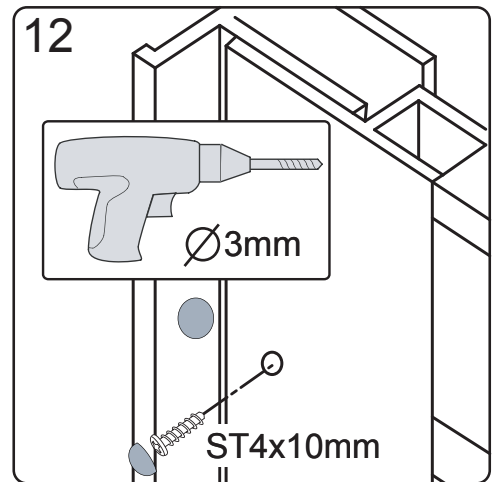

Začínáme / Getting Start:

Použijte transparentní silikon / Please use transparent silicon

GELCO s. r. o., Makovského 1341,
163 00 Praha 6

07

EN 14428

Glass shower enclosure	
cleaning efficiency:	conforming
impact resistance:	conforming
operating life:	conforming
Skleněné sprchové zástěny	
schopnost čištění:	vyhovuje
odolnost proti nárazu:	vyhovuje
životnost:	vyhovuje