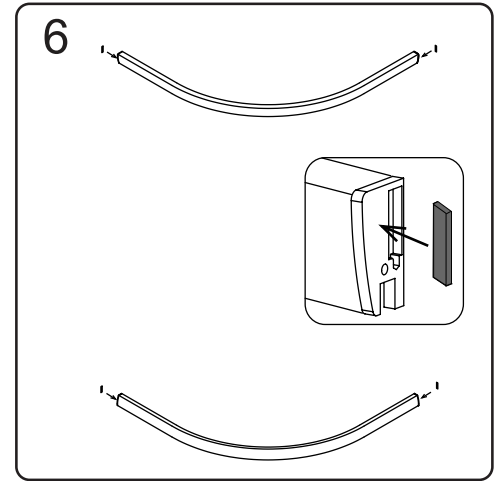

Začínáme / Getting Start:

Použijte transparentní silikon / Please use transparent silicon

GELCO s. r. o., Makovského 1341,
163 00 Praha 6

07

EN 14428

Glass shower enclosure	
cleaning efficiency:	conforming
impact resistance:	conforming
operating life:	conforming
Skleněné sprchové zástěny	
schopnost čištění:	vyhovuje
odolnost proti nárazu:	vyhovuje
životnost:	vyhovuje