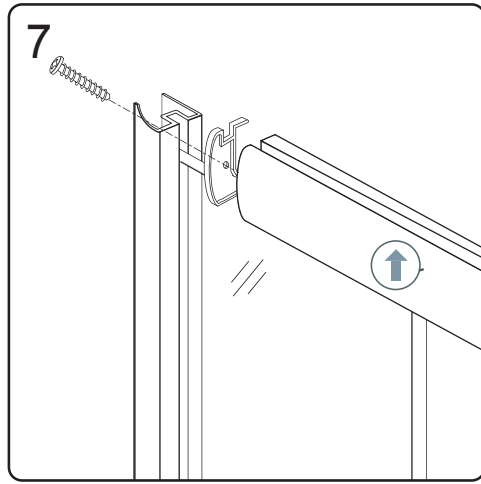

Začínáme / Getting Start:

Použijte transparentní silikon / Please use transparent silicon

GELCO s. r. o., Makovského 1341,
163 00 Praha 6

07

EN 14428

Glass shower enclosure	
cleaning efficiency:	conforming
impact resistance:	conforming
operating life:	conforming
Skleněné sprchové zástěny	
schopnost čištění:	vyhovuje
odolnost proti nárazu:	vyhovuje
životnost:	vyhovuje