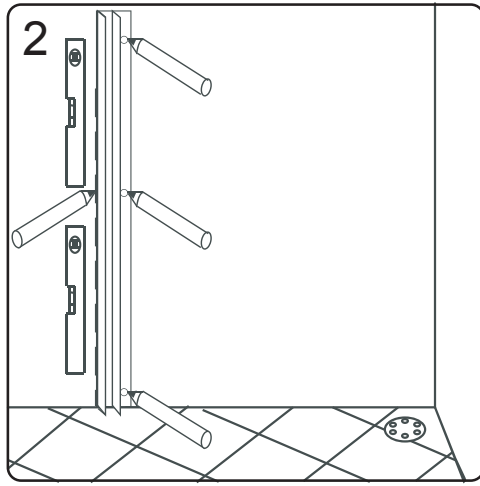

Začínáme / Getting Start:

Použijte transparentní silikon / Please use transparent silicon

GELCO s. r. o., Makovského 1341,
163 00 Praha 6

07

EN 14428

Glass shower enclosure	
cleaning efficiency:	conforming
impact resistance:	conforming
operating life:	conforming
Skleněné sprchové zástěny	
schopnost čištění:	vyhovuje
odolnost proti nárazu:	vyhovuje
životnost:	vyhovuje