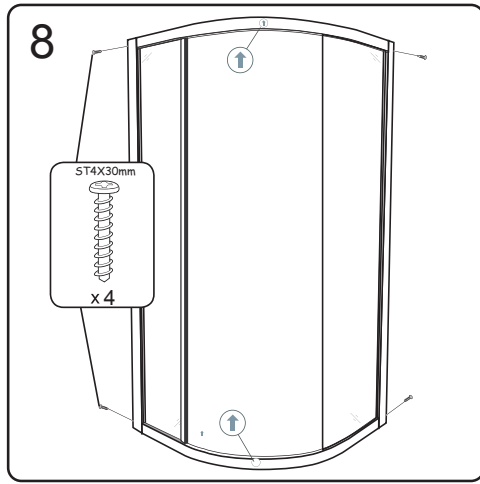

Začínáme / Getting Start:

Použijte transparentní silikon / Please use transparent silicon

GELCO s. r. o., Makovského 1341,
163 00 Praha 6

07

EN 14428

Glass shower enclosure	
cleaning efficiency:	conforming
impact resistance:	conforming
operating life:	conforming
Skleněné sprchové zástěny	
schopnost čištění:	vyhovuje
odolnost proti nárazu:	vyhovuje
životnost:	vyhovuje