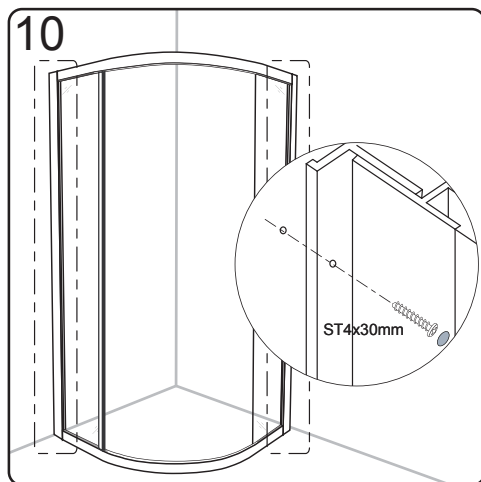

Začínáme / Getting Start:

Použijte transparentní silikon / Please use transparent silicon

GELCO s. r. o., Makovského 1341,
163 00 Praha 6

07

EN 14428

Glass shower enclosure	
cleaning efficiency:	conforming
impact resistance:	conforming
operating life:	conforming
Skleněné sprchové zástěny	
schopnost čištění:	vyhovuje
odolnost proti nárazu:	vyhovuje
životnost:	vyhovuje