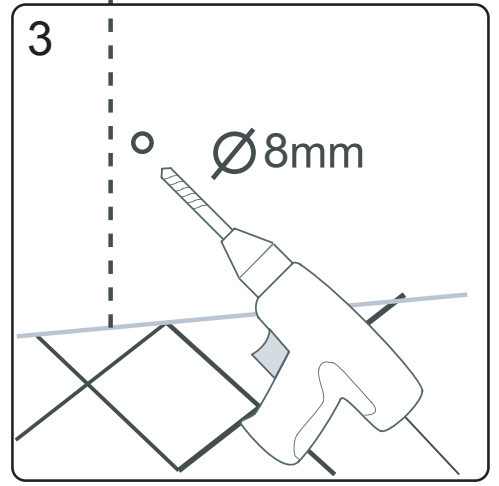

Začínáme / Getting Start:

Použijte transparentní silikon / Please use transparent silicon

GELCO s. r. o., Makovského 1341,
163 00 Praha 6

07

EN 14428

Glass shower enclosure	
cleaning efficiency:	conforming
impact resistance:	conforming
operating life:	conforming
Skleněné sprchové zástěny	
schopnost čištění:	vyhovuje
odolnost proti nárazu:	vyhovuje
životnost:	vyhovuje