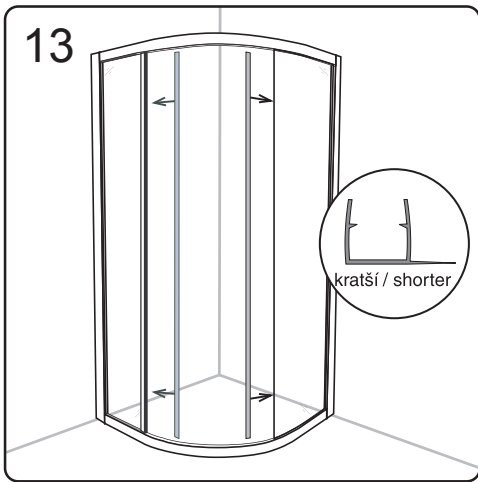

Začínáme / Getting Start:

Použijte transparentní silikon / Please use transparent silicon

GELCO s. r. o., Makovského 1341,
163 00 Praha 6

07

EN 14428

Glass shower enclosure	
cleaning efficiency:	conforming
impact resistance:	conforming
operating life:	conforming
Skleněné sprchové zástěny	
schopnost čištění:	vyhovuje
odolnost proti nárazu:	vyhovuje
životnost:	vyhovuje