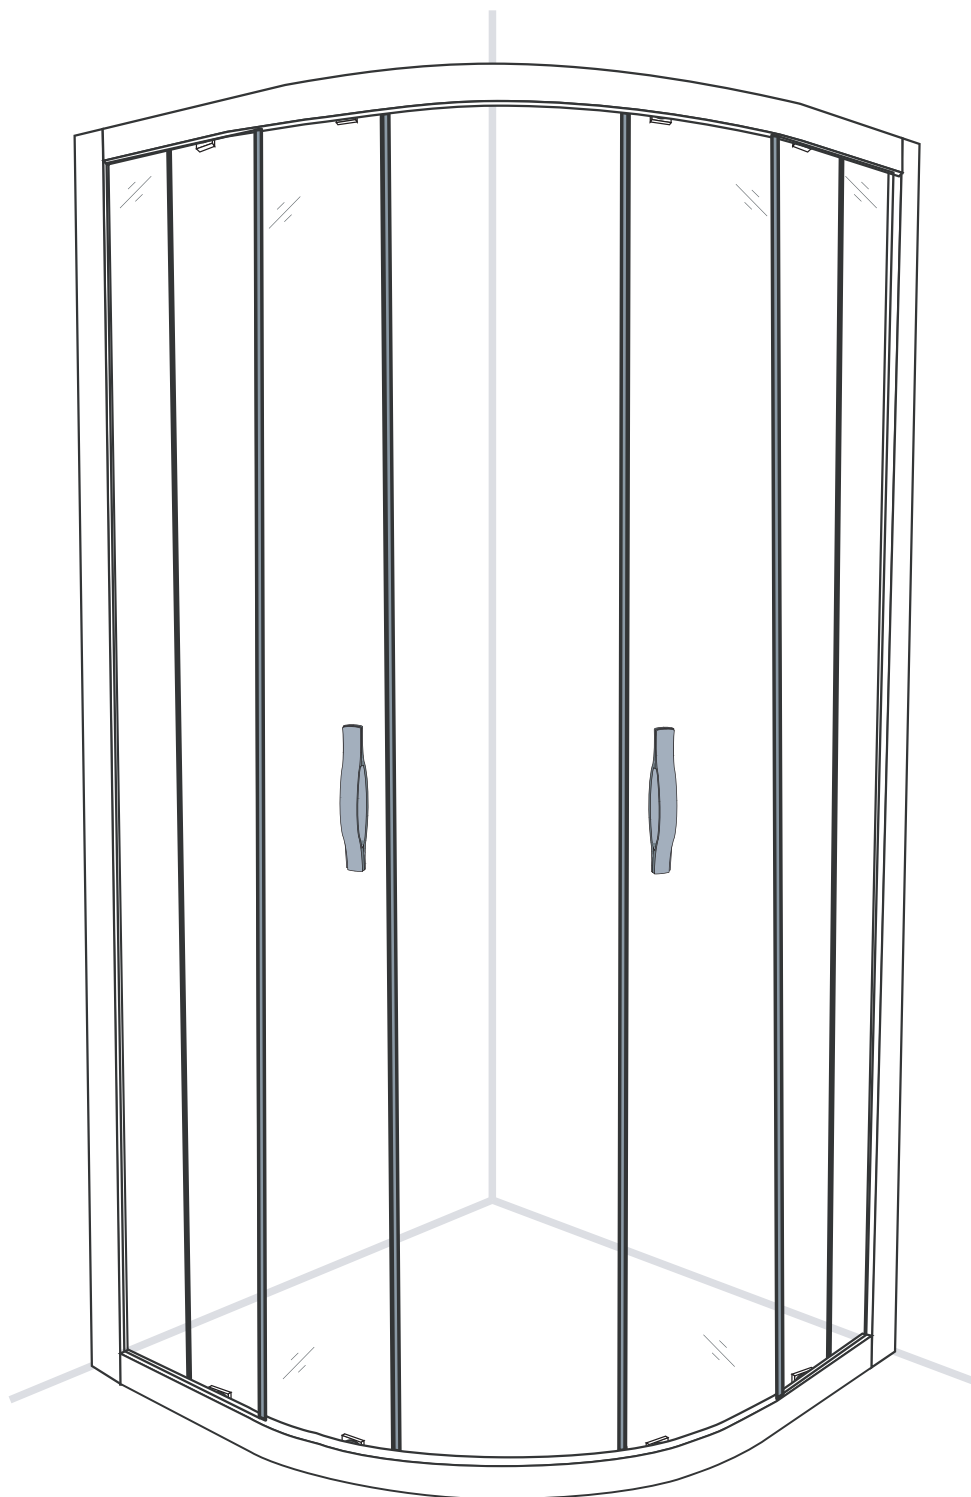

SIGMA

SG1190

Potřebné pomůcky / Tools Need

GELCO

GELCO s.r.o.

Makovského 1341

163 00 Praha 6

info@gelcocz.eu