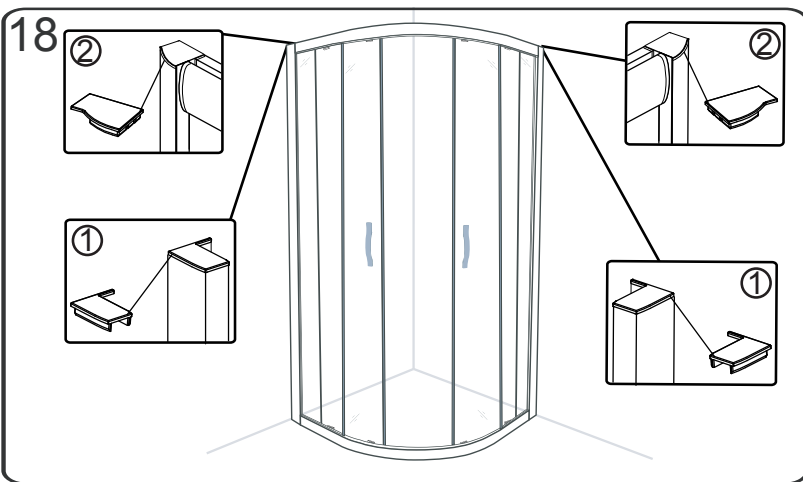

Začínáme / Getting Start:

Použijte transparentní silikon / Please use transparent silicon

GELCO s. r. o., Makovského 1341,
163 00 Praha 6

07

EN 14428

Glass shower enclosure	
cleaning efficiency:	conforming
impact resistance:	conforming
operating life:	conforming
Skleněné sprchové zástěny	
schopnost čištění:	vyhovuje
odolnost proti nárazu:	vyhovuje
životnost:	vyhovuje