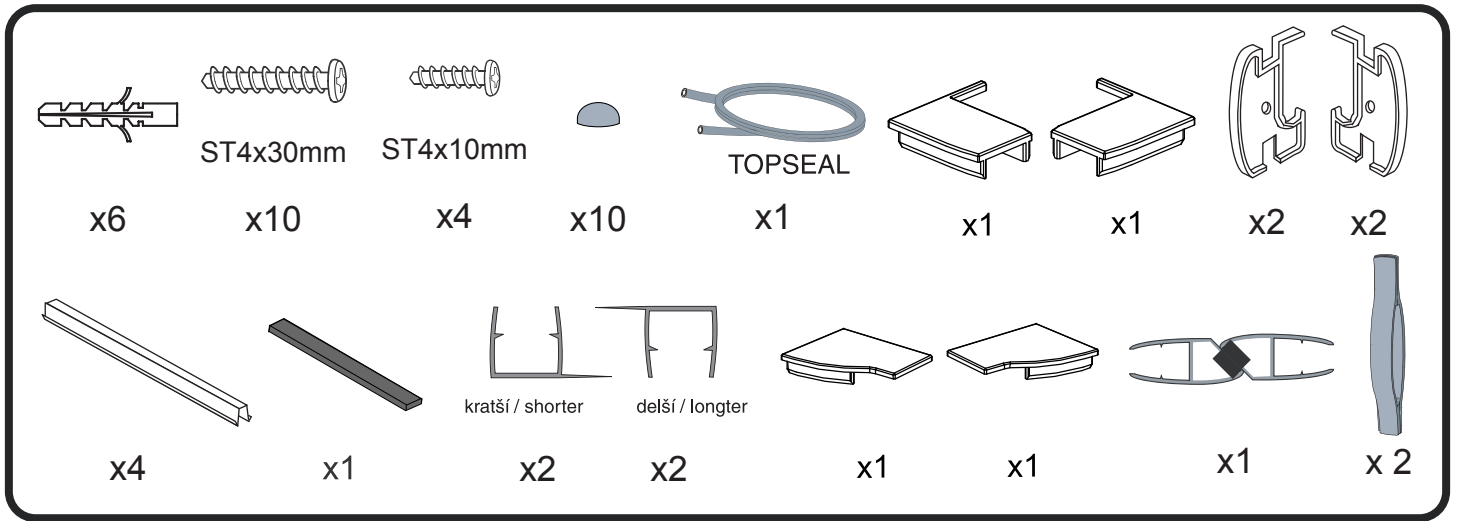

Začínáme / Getting Start:

Použijte transparentní silikon / Please use transparent silicon

GELCO s. r. o., Makovského 1341,
163 00 Praha 6

07

EN 14428

Glass shower enclosure	
cleaning efficiency:	conforming
impact resistance:	conforming
operating life:	conforming
Skleněné sprchové zástěny	
schopnost čištění:	vyhovuje
odolnost proti nárazu:	vyhovuje
životnost:	vyhovuje