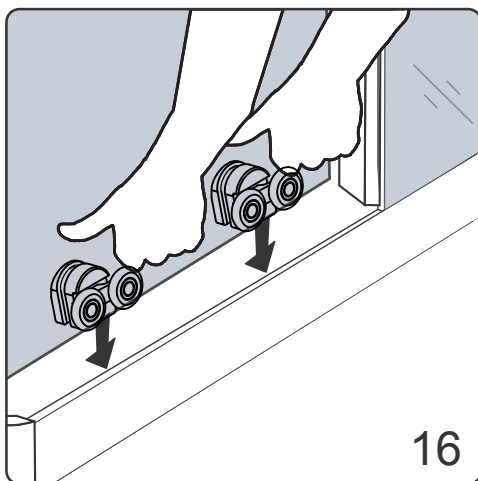

Začínáme / Getting Start:

Použijte transparentní silikon / Please use transparent silicon

GELCO s. r. o., Makovského 1341,
163 00 Praha 6

07

EN 14428

Glass shower enclosure	
cleaning efficiency:	conforming
impact resistance:	conforming
operating life:	conforming
Skleněné sprchové zástěny	
schopnost čištění:	vyhovuje
odolnost proti nárazu:	vyhovuje
životnost:	vyhovuje