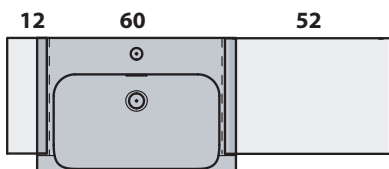

# INKA

Cod.3411

Lavabo semincasso 60x40x35,5 monoforo

One hole semi recessed washbasin 60x40x35,5

Versione per piani Inka  
Version for Inka fixtures

Versione per mobili  
Version for cabinetry

DA MOBILE: art.00000

# INKA

▼ Possibili combinazioni con lavabo 60  
Options with washbasin 60

= 90 cm DX/SX

= 100 cm DX/SX

= 120 cm DX/SX

= 110 cm DX/SX

= 130 cm DX/SX

= 100 cm CENTRATO / CENTERED WASHBASIN

= 120 cm CENTRATO / CENTERED WASHBASIN

= 160 cm CENTRATO / CENTERED WASHBASIN

= 158 cm DOPPIA VASCA / DOUBLE SINK

= 168 cm DOPPIA VASCA / DOUBLE SINK

= 188 cm DOPPIA VASCA / DOUBLE SINK

= 314 cm MODULO 4 LAVABI 60 / MODULE 4 WASHBASINS 60