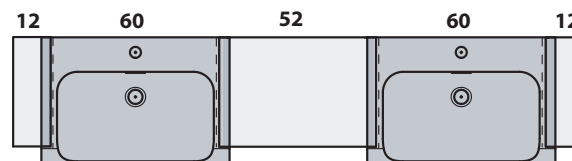

# INKA

▼ Possibili combinazioni con lavabo 60  
Options with washbasin 60

= 90 cm DX/SX

= 100 cm DX/SX

= 120 cm DX/SX

= 110 cm DX/SX

= 130 cm DX/SX

= 100 cm CENTRATO / CENTERED WASHBASIN

= 120 cm CENTRATO / CENTERED WASHBASIN

= 160 cm CENTRATO / CENTERED WASHBASIN

= 158 cm DOPPIA VASCA / DOUBLE SINK

= 168 cm DOPPIA VASCA / DOUBLE SINK

= 188 cm DOPPIA VASCA / DOUBLE SINK

= 314 cm MODULO 4 LAVABI 60 / MODULE 4 WASHBASINS 60

= 236 cm MODULO 3 LAVABI 60 / MODULE 3 WASHBASINS 60

APERTO SU RICHIESTA LAVABO 60 / UPON REQUEST WASHBASIN 60