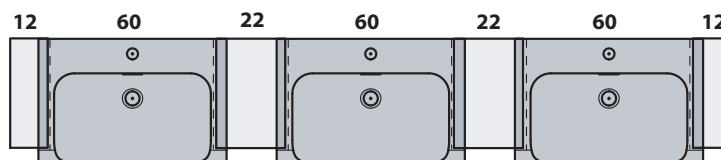

# INKA

▼ Possibili combinazioni con lavabo 60  
Options with washbasin 60

= 90 cm DX/SX

= 100 cm DX/SX

= 120 cm DX/SX

= 110 cm DX/SX

= 130 cm DX/SX

= 100 cm CENTRATO / CENTERED WASHBASIN

= 120 cm CENTRATO / CENTERED WASHBASIN

= 160 cm CENTRATO / CENTERED WASHBASIN

= 158 cm DOPPIA VASCA / DOUBLE SINK

= 168 cm DOPPIA VASCA / DOUBLE SINK

= 188 cm DOPPIA VASCA / DOUBLE SINK

= 314 cm MODULO 4 LAVABI 60 / MODULE 4 WASHBASINS 60

= 236 cm MODULO 3 LAVABI 60 / MODULE 3 WASHBASINS 60

APERTO SU RICHIESTA LAVABO 60 / UPON REQUEST WASHBASIN 60