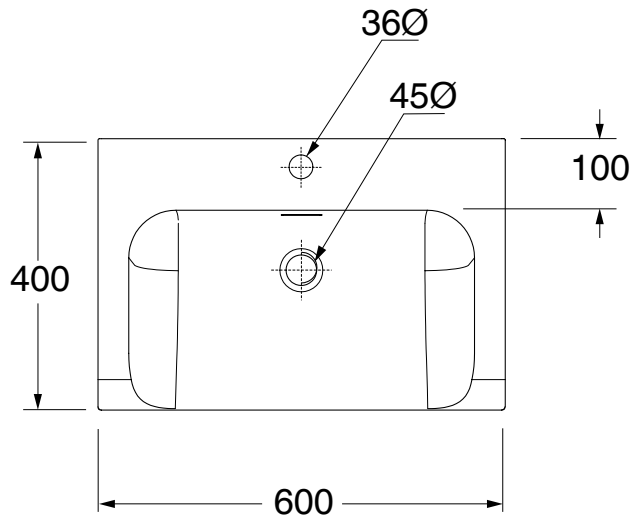

# INKA

Cod.3411

Lavabo semincasso 60x40x35,5 monoforo

One hole semi recessed washbasin 60x40x35,5

Versione per piani Inka  
Version for Inka fixtures

Versione per mobili  
Version for cabinetry

DA MOBILE: art.00000

# INKA

▼ Possibili combinazioni con lavabo 60  
Options with washbasin 60

= 90 cm DX/SX

= 100 cm DX/SX

= 120 cm DX/SX

= 110 cm DX/SX

= 130 cm DX/SX

= 100 cm CENTRATO / CENTERED WASHBASIN

= 120 cm CENTRATO / CENTERED WASHBASIN

= 160 cm CENTRATO / CENTERED WASHBASIN

= 158 cm DOPPIA VASCA / DOUBLE SINK

= 168 cm DOPPIA VASCA / DOUBLE SINK

= 188 cm DOPPIA VASCA / DOUBLE SINK

= 314 cm MODULO 4 LAVABI 60 / MODULE 4 WASHBASINS 60

= 236 cm MODULO 3 LAVABI 60 / MODULE 3 WASHBASINS 60

APERTO SU RICHIESTA LAVABO 60 / UPON REQUEST WASHBASIN 60