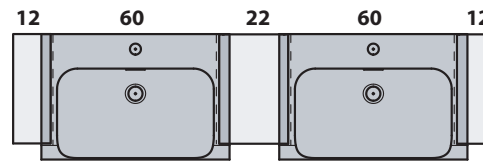

# INKA

Cod.3411

Lavabo semincasso 60x40x35,5 monoforo

One hole semi recessed washbasin 60x40x35,5

Versione per piani Inka  
Version for Inka fixtures

Versione per mobili  
Version for cabinetry

DA MOBILE: art.00000

# INKA

▼ Possibili combinazioni con lavabo 60  
Options with washbasin 60

= 90 cm DX/SX

= 100 cm DX/SX

= 120 cm DX/SX

= 110 cm DX/SX

= 130 cm DX/SX

= 100 cm CENTRATO / CENTERED WASHBASIN

= 120 cm CENTRATO / CENTERED WASHBASIN

= 160 cm CENTRATO / CENTERED WASHBASIN

= 158 cm DOPPIA VASCA / DOUBLE SINK

= 168 cm DOPPIA VASCA / DOUBLE SINK

= 188 cm DOPPIA VASCA / DOUBLE SINK

= 314 cm MODULO 4 LAVABI 60 / MODULE 4 WASHBASINS 60

= 236 cm MODULO 3 LAVABI 60 / MODULE 3 WASHBASINS 60

APERTO SU RICHIESTA LAVABO 60 / UPON REQUEST WASHBASIN 60