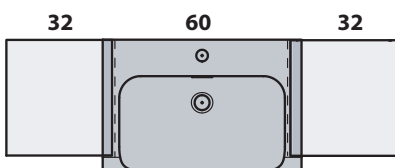

# INKA

Cod.3411

Lavabo semincasso 60x40x35,5 monoforo

One hole semi recessed washbasin 60x40x35,5

Versione per piani Inka  
Version for Inka fixtures

Versione per mobili  
Version for cabinetry

DA MOBILE: art.00000

# INKA

▼ Possibili combinazioni con lavabo 60  
Options with washbasin 60

= 90 cm DX/SX

= 100 cm DX/SX

= 120 cm DX/SX

= 110 cm DX/SX

= 130 cm DX/SX

= 100 cm CENTRATO / CENTERED WASHBASIN

= 120 cm CENTRATO / CENTERED WASHBASIN

= 160 cm CENTRATO / CENTERED WASHBASIN

= 158 cm DOPPIA VASCA / DOUBLE SINK

= 168 cm DOPPIA VASCA / DOUBLE SINK

= 188 cm DOPPIA VASCA / DOUBLE SINK

= 314 cm MODULO 4 LAVABI 60 / MODULE 4 WASHBASINS 60