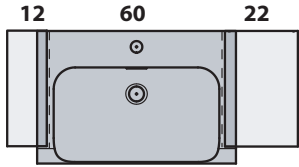

# INKA

Cod.3411

Lavabo semincasso 60x40x35,5 monoforo

One hole semi recessed washbasin 60x40x35,5

Versione per piani Inka  
Version for Inka fixtures

Versione per mobili  
Version for cabinetry

DA MOBILE: art.00000

# INKA

▼ Possibili combinazioni con lavabo 60  
Options with washbasin 60

= 90 cm DX/SX

= 100 cm DX/SX

= 120 cm DX/SX

= 110 cm DX/SX

= 130 cm DX/SX

= 100 cm CENTRATO / CENTERED WASHBASIN

= 120 cm CENTRATO / CENTERED WASHBASIN

= 160 cm CENTRATO / CENTERED WASHBASIN

= 158 cm DOPPIA VASCA / DOUBLE SINK

= 168 cm DOPPIA VASCA / DOUBLE SINK

= 188 cm DOPPIA VASCA / DOUBLE SINK

= 314 cm MODULO 4 LAVABI 60 / MODULE 4 WASHBASINS 60

= 236 cm MODULO 3 LAVABI 60 / MODULE 3 WASHBASINS 60

APERTO SU RICHIESTA LAVABO 60 / UPON REQUEST WASHBASIN 60