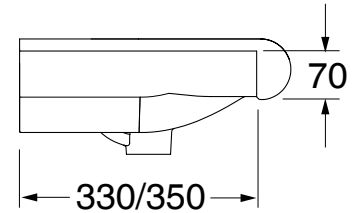

# INKA

Cod.3411

Lavabo semincasso 60x40x35,5 monoforo

One hole semi recessed washbasin 60x40x35,5

Versione per piani Inka  
Version for Inka fixtures

Versione per mobili  
Version for cabinetry

DA MOBILE: art.00000

# INKA

▼ Possibili combinazioni con lavabo 60  
Options with washbasin 60

= 90 cm DX/SX

= 100 cm DX/SX

= 120 cm DX/SX

= 110 cm DX/SX

= 130 cm DX/SX

= 100 cm CENTRATO / CENTERED WASHBASIN

= 120 cm CENTRATO / CENTERED WASHBASIN

= 160 cm CENTRATO / CENTERED WASHBASIN

= 158 cm DOPPIA VASCA / DOUBLE SINK

= 168 cm DOPPIA VASCA / DOUBLE SINK

= 188 cm DOPPIA VASCA / DOUBLE SINK

= 314 cm MODULO 4 LAVABI 60 / MODULE 4 WASHBASINS 60

= 236 cm MODULO 3 LAVABI 60 / MODULE 3 WASHBASINS 60

APERTO SU RICHIESTA LAVABO 60 / UPON REQUEST WASHBASIN 60