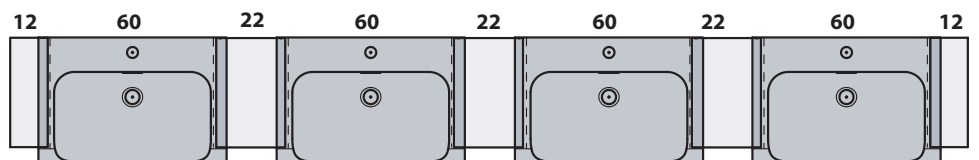

# INKA

▼ Possibili combinazioni con lavabo 60  
Options with washbasin 60

= 90 cm DX/SX

= 100 cm DX/SX

= 120 cm DX/SX

= 110 cm DX/SX

= 130 cm DX/SX

= 100 cm CENTRATO / CENTERED WASHBASIN

= 120 cm CENTRATO / CENTERED WASHBASIN

= 160 cm CENTRATO / CENTERED WASHBASIN

= 158 cm DOPPIA VASCA / DOUBLE SINK

= 168 cm DOPPIA VASCA / DOUBLE SINK

= 188 cm DOPPIA VASCA / DOUBLE SINK

= 314 cm MODULO 4 LAVABI 60 / MODULE 4 WASHBASINS 60

= 236 cm MODULO 3 LAVABI 60 / MODULE 3 WASHBASINS 60

APERTO SU RICHIESTA LAVABO 60 / UPON REQUEST WASHBASIN 60