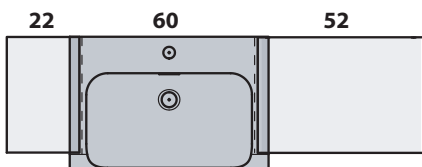

# INKA

Cod.3411

Lavabo semincasso 60x40x35,5 monoforo

One hole semi recessed washbasin 60x40x35,5

Versione per piani Inka  
Version for Inka fixtures

Versione per mobili  
Version for cabinetry

DA MOBILE: art.00000

# INKA

▼ Possibili combinazioni con lavabo 60  
Options with washbasin 60

= 90 cm DX/SX

= 100 cm DX/SX

= 120 cm DX/SX

= 110 cm DX/SX

= 130 cm DX/SX

= 100 cm CENTRATO / CENTERED WASHBASIN

= 120 cm CENTRATO / CENTERED WASHBASIN

= 160 cm CENTRATO / CENTERED WASHBASIN

= 158 cm DOPPIA VASCA / DOUBLE SINK

= 168 cm DOPPIA VASCA / DOUBLE SINK

= 188 cm DOPPIA VASCA / DOUBLE SINK

= 314 cm MODULO 4 LAVABI 60 / MODULE 4 WASHBASINS 60