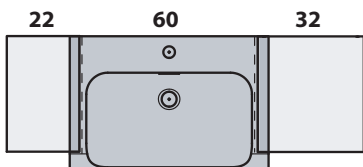

# INKA

Cod.3411

Lavabo semincasso 60x40x35,5 monoforo

One hole semi recessed washbasin 60x40x35,5

Versione per piani Inka  
Version for Inka fixtures

Versione per mobili  
Version for cabinetry

DA MOBILE: art.00000

# INKA

▼ Possibili combinazioni con lavabo 60  
Options with washbasin 60

= 90 cm DX/SX

= 100 cm DX/SX

= 120 cm DX/SX

= 110 cm DX/SX

= 130 cm DX/SX

= 100 cm CENTRATO / CENTERED WASHBASIN

= 120 cm CENTRATO / CENTERED WASHBASIN

= 160 cm CENTRATO / CENTERED WASHBASIN

= 158 cm DOPPIA VASCA / DOUBLE SINK

= 168 cm DOPPIA VASCA / DOUBLE SINK

= 188 cm DOPPIA VASCA / DOUBLE SINK

= 314 cm MODULO 4 LAVABI 60 / MODULE 4 WASHBASINS 60

= 236 cm MODULO 3 LAVABI 60 / MODULE 3 WASHBASINS 60

APERTO SU RICHIESTA LAVABO 60 / UPON REQUEST WASHBASIN 60