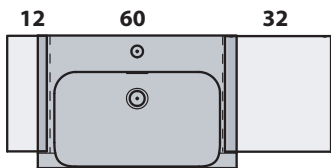

# INKA

Cod.3411

Lavabo semincasso 60x40x35,5 monoforo

One hole semi recessed washbasin 60x40x35,5

Versione per piani Inka  
Version for Inka fixtures

Versione per mobili  
Version for cabinetry

DA MOBILE: art.00000

# INKA

▼ Possibili combinazioni con lavabo 60  
Options with washbasin 60

= 90 cm DX/SX

= 100 cm DX/SX

= 120 cm DX/SX

= 110 cm DX/SX

= 130 cm DX/SX

= 100 cm CENTRATO / CENTERED WASHBASIN

= 120 cm CENTRATO / CENTERED WASHBASIN

= 160 cm CENTRATO / CENTERED WASHBASIN

= 158 cm DOPPIA VASCA / DOUBLE SINK

= 168 cm DOPPIA VASCA / DOUBLE SINK

= 188 cm DOPPIA VASCA / DOUBLE SINK

= 314 cm MODULO 4 LAVABI 60 / MODULE 4 WASHBASINS 60