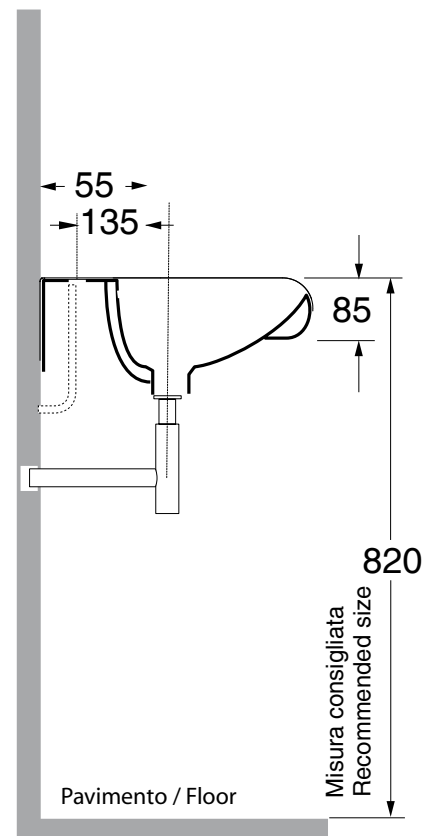

# INKA

Cod.3411

Lavabo semincasso 60x40x35,5 monoforo

One hole semi recessed washbasin 60x40x35,5

Versione per piani Inka  
Version for Inka fixtures

Versione per mobili  
Version for cabinetry

DA MOBILE: art.00000

# INKA

▼ Possibili combinazioni con lavabo 60  
Options with washbasin 60

= 90 cm DX/SX

= 100 cm DX/SX

= 120 cm DX/SX

= 110 cm DX/SX

= 130 cm DX/SX

= 100 cm CENTRATO / CENTERED WASHBASIN

= 120 cm CENTRATO / CENTERED WASHBASIN

= 160 cm CENTRATO / CENTERED WASHBASIN

= 158 cm DOPPIA VASCA / DOUBLE SINK

= 168 cm DOPPIA VASCA / DOUBLE SINK

= 188 cm DOPPIA VASCA / DOUBLE SINK

= 314 cm MODULO 4 LAVABI 60 / MODULE 4 WASHBASINS 60

= 236 cm MODULO 3 LAVABI 60 / MODULE 3 WASHBASINS 60

APERTO SU RICHIESTA LAVABO 60 / UPON REQUEST WASHBASIN 60