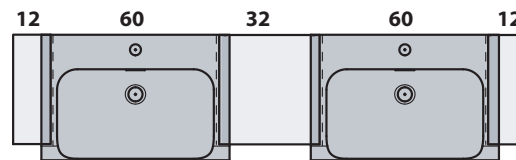

# INKA

Cod.3411

Lavabo semincasso 60x40x35,5 monoforo

One hole semi recessed washbasin 60x40x35,5

Versione per piani Inka  
Version for Inka fixtures

Versione per mobili  
Version for cabinetry

DA MOBILE: art.00000

# INKA

▼ Possibili combinazioni con lavabo 60  
Options with washbasin 60

= 90 cm DX/SX

= 100 cm DX/SX

= 120 cm DX/SX

= 110 cm DX/SX

= 130 cm DX/SX

= 100 cm CENTRATO / CENTERED WASHBASIN

= 120 cm CENTRATO / CENTERED WASHBASIN

= 160 cm CENTRATO / CENTERED WASHBASIN

= 158 cm DOPPIA VASCA / DOUBLE SINK

= 168 cm DOPPIA VASCA / DOUBLE SINK

= 188 cm DOPPIA VASCA / DOUBLE SINK

= 314 cm MODULO 4 LAVABI 60 / MODULE 4 WASHBASINS 60

= 236 cm MODULO 3 LAVABI 60 / MODULE 3 WASHBASINS 60

APERTO SU RICHIESTA LAVABO 60 / UPON REQUEST WASHBASIN 60