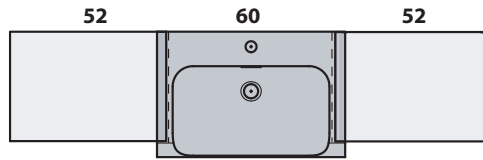

# INKA

Cod.3411

Lavabo semincasso 60x40x35,5 monoforo

One hole semi recessed washbasin 60x40x35,5

Versione per piani Inka  
Version for Inka fixtures

Versione per mobili  
Version for cabinetry

DA MOBILE: art.00000

# INKA

▼ Possibili combinazioni con lavabo 60  
Options with washbasin 60

= 90 cm DX/SX

= 100 cm DX/SX

= 120 cm DX/SX

= 110 cm DX/SX

= 130 cm DX/SX

= 100 cm CENTRATO / CENTERED WASHBASIN

= 120 cm CENTRATO / CENTERED WASHBASIN

= 160 cm CENTRATO / CENTERED WASHBASIN

= 158 cm DOPPIA VASCA / DOUBLE SINK

= 168 cm DOPPIA VASCA / DOUBLE SINK

= 188 cm DOPPIA VASCA / DOUBLE SINK

= 314 cm MODULO 4 LAVABI 60 / MODULE 4 WASHBASINS 60