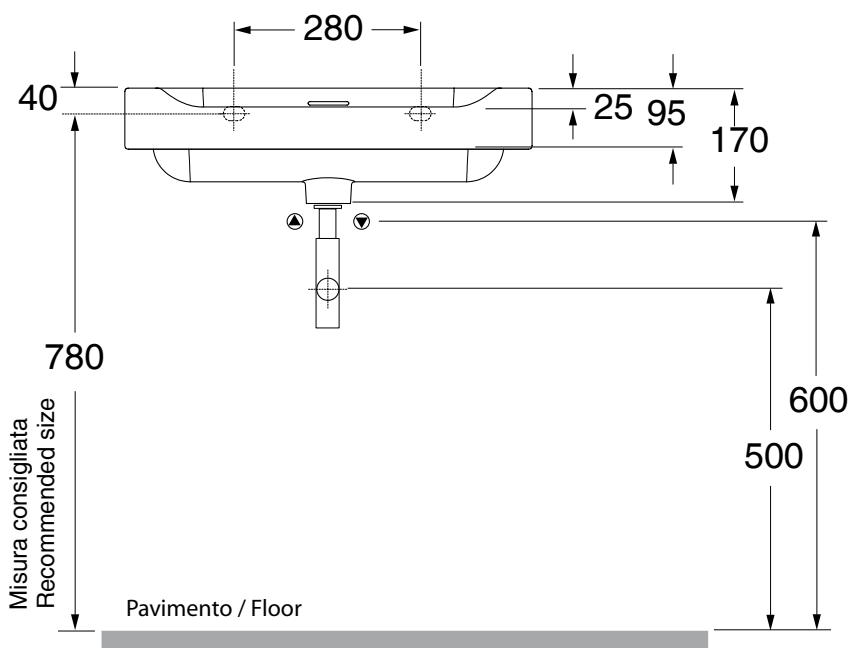

# INKA

Cod.3411

Lavabo semincasso 60x40x35,5 monoforo

One hole semi recessed washbasin 60x40x35,5

Versione per piani Inka  
Version for Inka fixtures

Versione per mobili  
Version for cabinetry

DA MOBILE: art.00000

# INKA

▼ Possibili combinazioni con lavabo 60  
Options with washbasin 60

= 90 cm DX/SX

= 100 cm DX/SX

= 120 cm DX/SX

= 110 cm DX/SX

= 130 cm DX/SX

= 100 cm CENTRATO / CENTERED WASHBASIN

= 120 cm CENTRATO / CENTERED WASHBASIN

= 160 cm CENTRATO / CENTERED WASHBASIN

= 158 cm DOPPIA VASCA / DOUBLE SINK

= 168 cm DOPPIA VASCA / DOUBLE SINK

= 188 cm DOPPIA VASCA / DOUBLE SINK

= 314 cm MODULO 4 LAVABI 60 / MODULE 4 WASHBASINS 60

= 236 cm MODULO 3 LAVABI 60 / MODULE 3 WASHBASINS 60

APERTO SU RICHIESTA LAVABO 60 / UPON REQUEST WASHBASIN 60