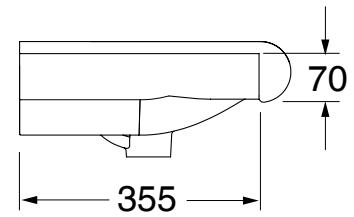

# INKA

Cod.3411

Lavabo semincasso 60x40x35,5 monoforo

One hole semi recessed washbasin 60x40x35,5

Versione per piani Inka  
Version for Inka fixtures

Versione per mobili  
Version for cabinetry

DA MOBILE: art.00000

# INKA

▼ Possibili combinazioni con lavabo 60  
Options with washbasin 60

= 90 cm DX/SX

= 100 cm DX/SX

= 120 cm DX/SX

= 110 cm DX/SX

= 130 cm DX/SX

= 100 cm CENTRATO / CENTERED WASHBASIN

= 120 cm CENTRATO / CENTERED WASHBASIN

= 160 cm CENTRATO / CENTERED WASHBASIN

= 158 cm DOPPIA VASCA / DOUBLE SINK

= 168 cm DOPPIA VASCA / DOUBLE SINK

= 188 cm DOPPIA VASCA / DOUBLE SINK

= 314 cm MODULO 4 LAVABI 60 / MODULE 4 WASHBASINS 60

= 236 cm MODULO 3 LAVABI 60 / MODULE 3 WASHBASINS 60

APERTO SU RICHIESTA LAVABO 60 / UPON REQUEST WASHBASIN 60