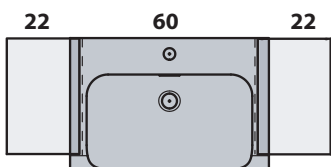

# INKA

Cod.3411

Lavabo semincasso 60x40x35,5 monoforo

One hole semi recessed washbasin 60x40x35,5

Versione per piani Inka  
Version for Inka fixtures

Versione per mobili  
Version for cabinetry

DA MOBILE: art.00000

# INKA

▼ Possibili combinazioni con lavabo 60  
Options with washbasin 60

= 90 cm DX/SX

= 100 cm DX/SX

= 120 cm DX/SX

= 110 cm DX/SX

= 130 cm DX/SX

= 100 cm CENTRATO / CENTERED WASHBASIN

= 120 cm CENTRATO / CENTERED WASHBASIN

= 160 cm CENTRATO / CENTERED WASHBASIN

= 158 cm DOPPIA VASCA / DOUBLE SINK

= 168 cm DOPPIA VASCA / DOUBLE SINK

= 188 cm DOPPIA VASCA / DOUBLE SINK

= 314 cm MODULO 4 LAVABI 60 / MODULE 4 WASHBASINS 60

= 236 cm MODULO 3 LAVABI 60 / MODULE 3 WASHBASINS 60

APERTO SU RICHIESTA LAVABO 60 / UPON REQUEST WASHBASIN 60