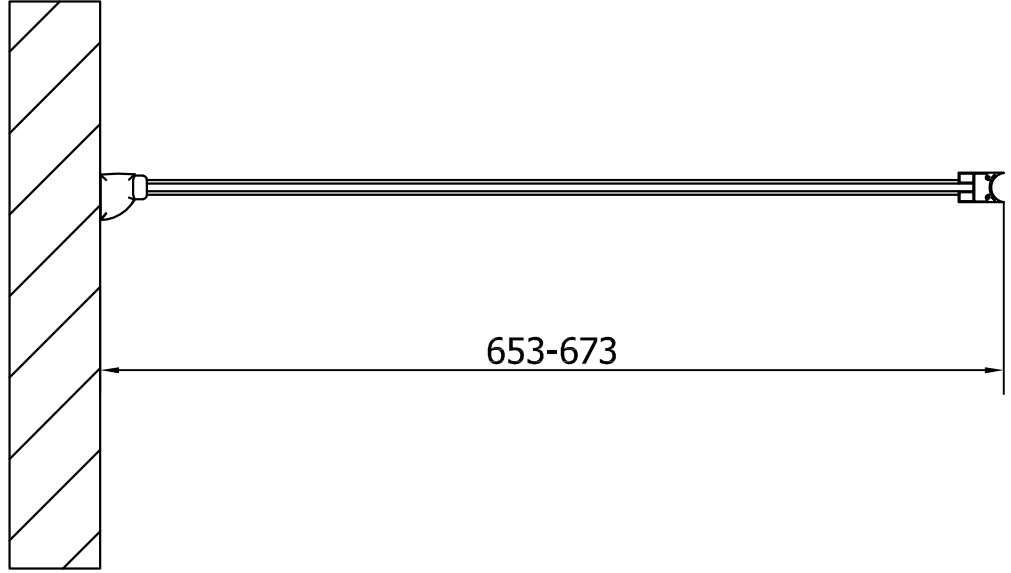

MS3A-70L

MS3A-70R

Kreslil vs	Kontroloval	Schválil	Datum	Datum	
			MODULAR SHOWER		
			MS3A-70	Vydání	List 1 / 1