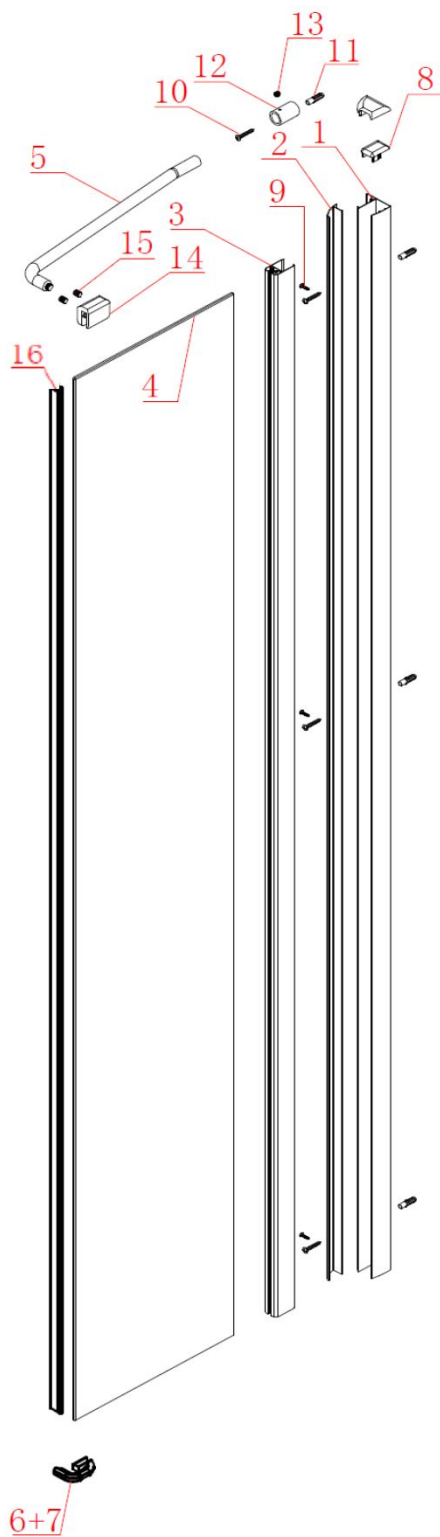

# boční stěna ONE GO3590

	<b>Kód</b>	<b>Název</b>	<b>Cena bez DPH</b>
1	K168-01	ustavovací profil	1370,-
2	EK-44	krycí profil	630,-
3	K8-03	*boční profil s pevnou skleněnou částí	x
4	26K-G2K (S70)	*pevná skleněná část 810*1899*8	4680,-
5	GS-26	vzpěra	678,-
6	K-03	fixační blok rohový levý	112,-
7	K-04	fixační blok rohový pravý	112,-
8	K10-6	krytka profilu	80,-
9	ST4X15	šroub do profilu	5,-
10	ST5X30	šroub držáku vzpěry	10,-
11	PZG-01	hmoždinka do zdi	3,-
12	GS-25	**nástěnný držák pro vzpěru	266,-
13	JD-5	**imbusový vrut	x
14	GS-23-8	***svorka pro vzpěru	283,-
15	JD-8	***vymezovací šroub svorky	x
16	308-GA	magnetické těsnění	289,-

\*pevná skleněná část se dodává pouze s již nalisovaným profilem

\*\*imbusový vrut je součástí držáku vzpěry

\*\*\*vymezovací šroub je součástí svorky