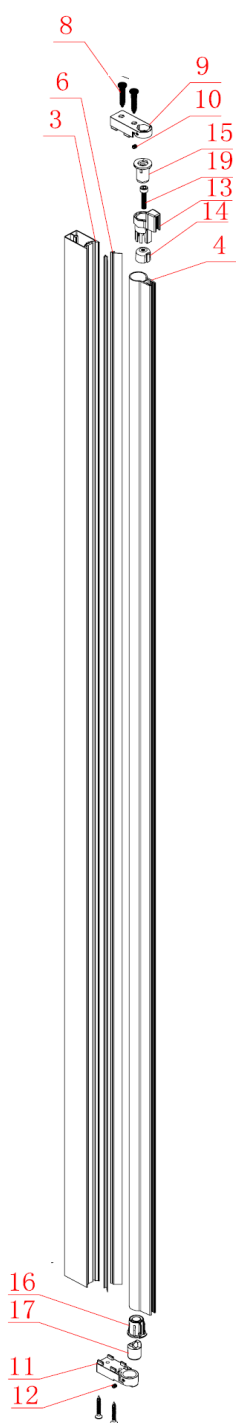

dveře One GO4811

	Kód	Název	Cena bez DPH
1	GA-29/GA-30	horní krytka ustavovacího profilu	112,-
2	K168-01	ustavovací profil	1370,-
3	EK-44	krycí profil	630,-
4	GO+11d-FP	pevná skleněná část s profily	3100,-
5	EA681	magnetická těsnící lišta	380,-
6	GS-23-6Z	svorka vzpěry	283,-
7	GS11d	tyč vzpěry (Ø16*216*80)	543,-
8	GS-25	nástěnný držák vzpěry	266,-
9	TBF-24	krytka svislého profilu	80,-
10	PZG-01	hmoždinka	3,-
11	ST5X30	šroub ustavovacího profilu	5,-
12	ST4X15	šroub do profilu	5,-
13	K-07	prahová lišta	354,-
14	GA-13/14	koncovka prahové lišty levá/pravá	40,-
15	M309D7-6mm	spodní těsnící lišta	323,-
16	GO11d-MP	posuvná skleněná část s profilem	3550,-
17	H0059Z	madlo	474,-

	Kód	Název	Cena bez DPH	
	3	GT-19	vodicí profil	1488,-
	4	GA-01	otočný profil	1330,-
	6	R1017B	těsnící praporek otočného profilu	145,-
	8	ST4X30	ploché šroub otočného mechanismu	6,-
	9	GA-37	horní fix otočného mechanismu	220,-
	10	JD-5	imbusový fixační vrut	6,-
	11	GA-38	spodní fixační blok	235,-
	12	JD-5	imbusový fixační vrut	6,-
	13	GA-03	koncovka otočného profilu	112,-
	14	GA-04	plastová matice koncovky otočného profilu	60,-
	15	GA-05	horní spojovací kužel	89,-
	16	GA-11	spodní koncovka otočného profilu	78,-
	17	GA-12	zdvihový pant	138,-
	19	M6X35	šestihranný šroub horní koncovky profilu	543,-