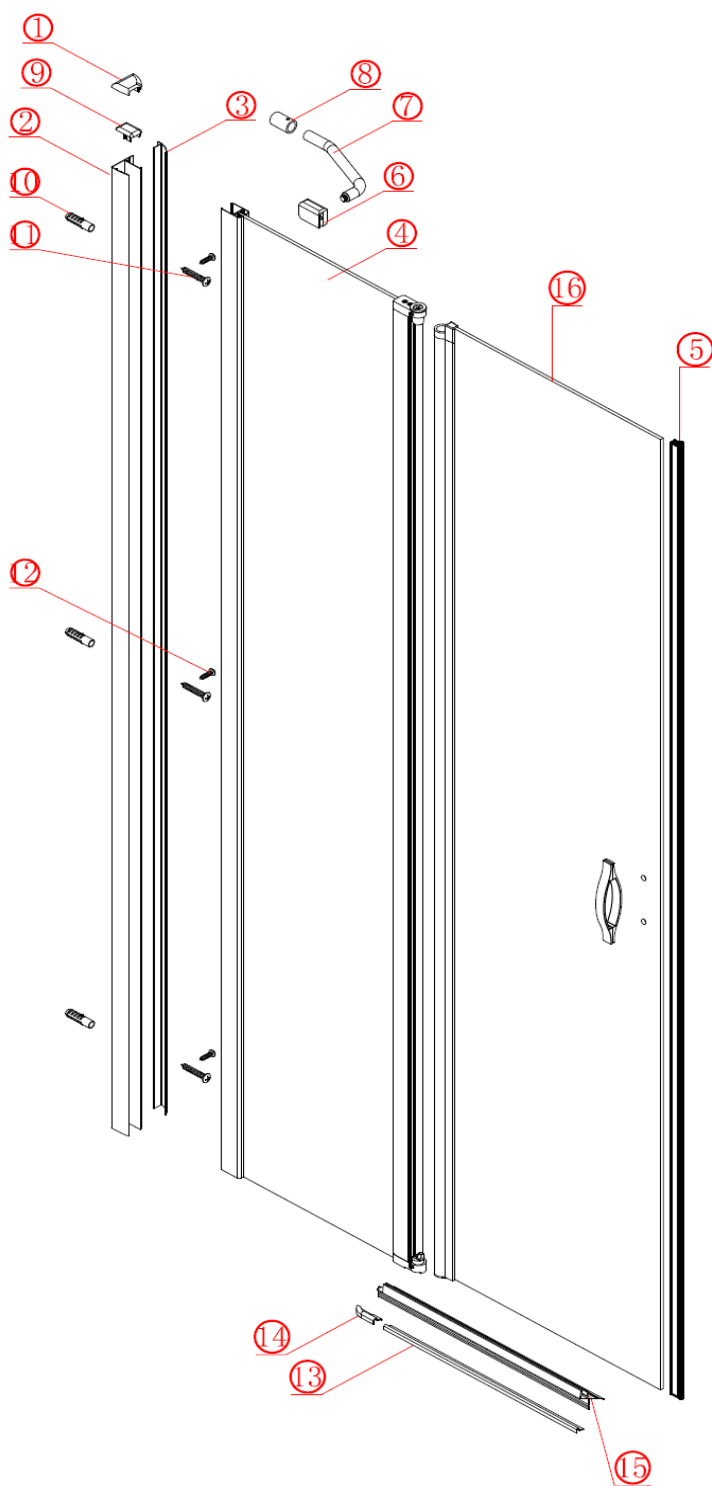

dveře One GO4811

	Kód	Název	Cena bez DPH
1	GA-29/GA-30	horní krytka ustavovacího profilu	112,-
2	K168-01	ustavovací profil	1370,-
3	EK-44	krycí profil	630,-
4	GO+11d-FP	pevná skleněná část s profily	3100,-
5	EA681	magnetická těsnící lišta	380,-
6	GS-23-6Z	svorka vzpěry	283,-
7	GS11d	tyč vzpěry (Ø16*216*80)	543,-
8	GS-25	nástěnný držák vzpěry	266,-
9	TBF-24	krytka svislého profilu	80,-
10	PZG-01	hmoždinka	3,-
11	ST5X30	šroub ustavovacího profilu	5,-
12	ST4X15	šroub do profilu	5,-
13	K-07	prahová lišta	354,-
14	GA-13/14	koncovka prahové lišty levá/pravá	40,-
15	M309D7-6mm	spodní těsnící lišta	323,-
16	GO11d-MP	posuvná skleněná část s profilem	3550,-
17	H0059Z	madlo	474,-

	Kód	Název	Cena bez DPH	
	3	GT-19	vodicí profil	1488,-
	4	GA-01	otočný profil	1330,-
	6	R1017B	těsnící praporek otočného profilu	145,-
	8	ST4X30	ploché šroub otočného mechanismu	6,-
	9	GA-37	horní fix otočného mechanismu	220,-
	10	JD-5	imbusový fixační vrut	6,-
	11	GA-38	spodní fixační blok	235,-
	12	JD-5	imbusový fixační vrut	6,-
	13	GA-03	koncovka otočného profilu	112,-
	14	GA-04	plastová matice koncovky otočného profilu	60,-
	15	GA-05	horní spojovací kužel	89,-
	16	GA-11	spodní koncovka otočného profilu	78,-
	17	GA-12	zdvihový pant	138,-
	19	M6X35	šestihranný šroub horní koncovky profilu	543,-