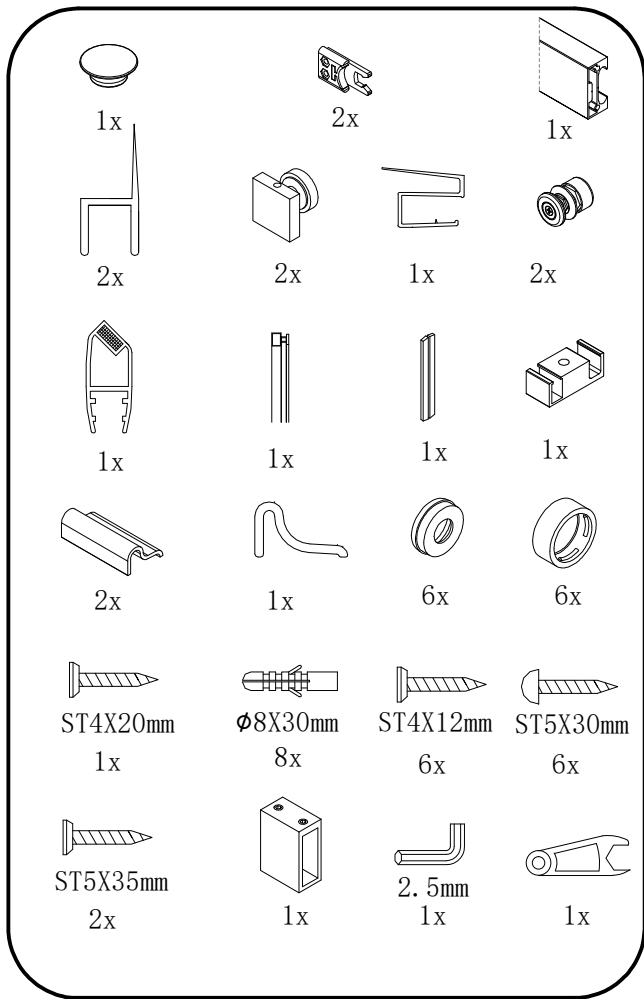

ALTIS LINE

AL3915 AL3015 AL4015
AL4115 AL4215 AL4315

polysan 

Polysan s.r.o.
Nesměřice 52
285 22 Zruč nad Sázavou
Czech Republic
www.polysan.net

3

4

8

Polysan s.r.o.
Nesměřice 52
285 22 Zruč nad Sázavou
Czech Republic
www.polysan.net