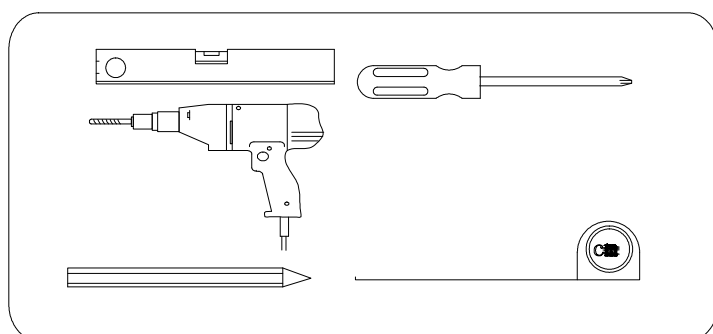

ALTIS LINE

AL3915 AL3015 AL4015
AL4115 AL4215 AL4315

polysan

Polysan s.r.o.
Nesměřice 52
285 22 Zruč nad Sázavou
Czech Republic
www.polysan.net