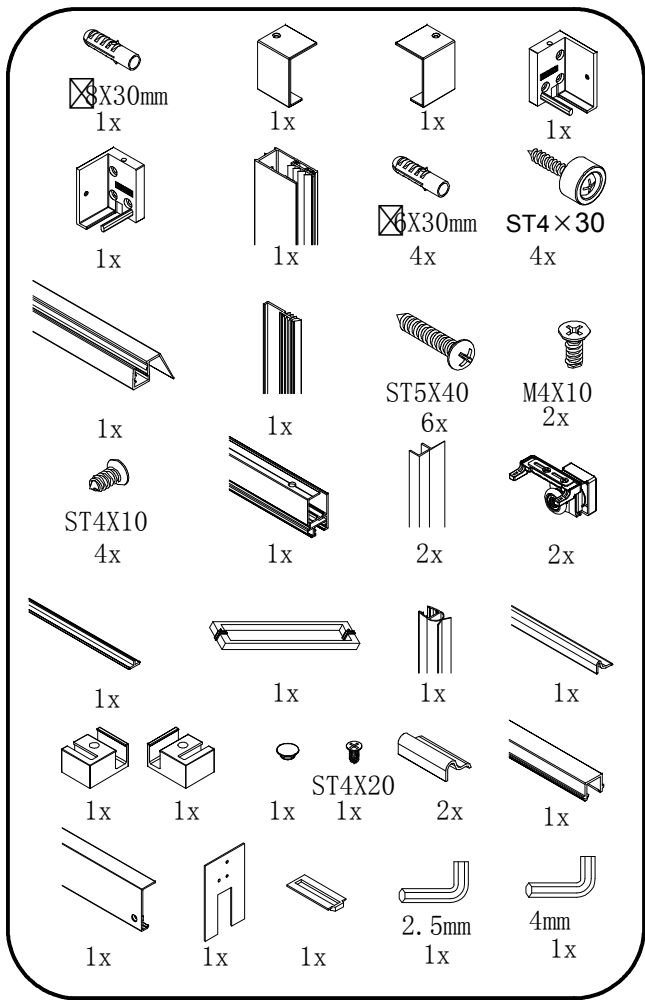

FONDURA

GF5011 GF5013
GF5012 GF5014

 **GELCO**

GELCO s.r.o.
Makovského 1341
163 00 Praha 6
info@gelcocz.eu

3

4

8

GELCO s.r.o., Makovského 1341,
163 00 Praha 6