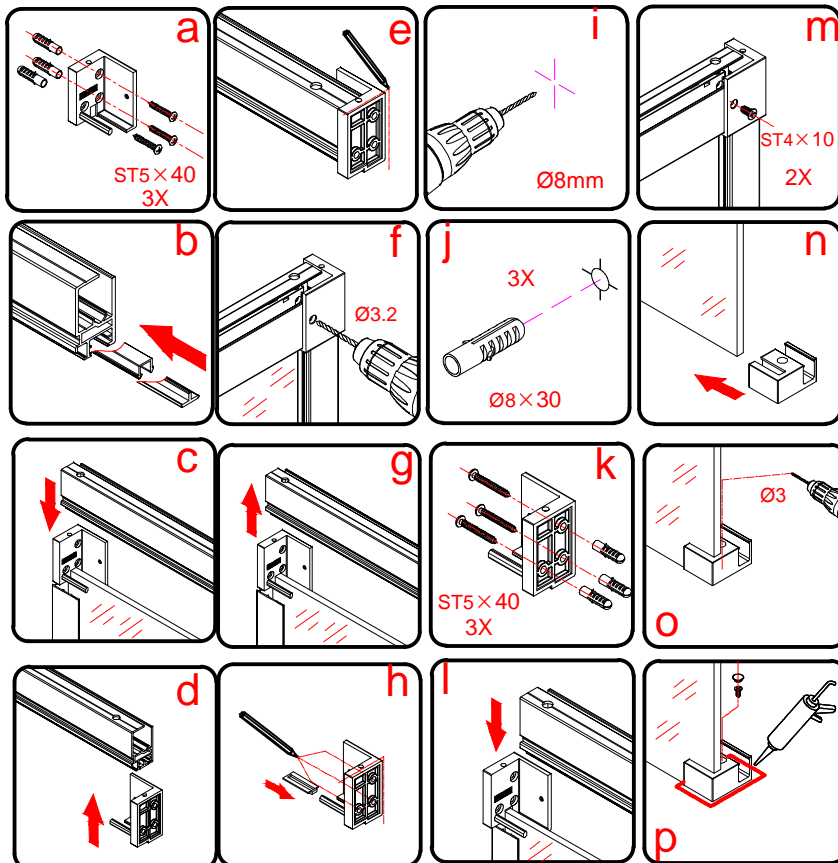

FONDURA

GF5011 GF5013
GF5012 GF5014

 **GELCO**

GELCO s.r.o.
Makovského 1341
163 00 Praha 6
info@gelcocz.eu

3

4

8

GELCO s.r.o., Makovského 1341,
163 00 Praha 6