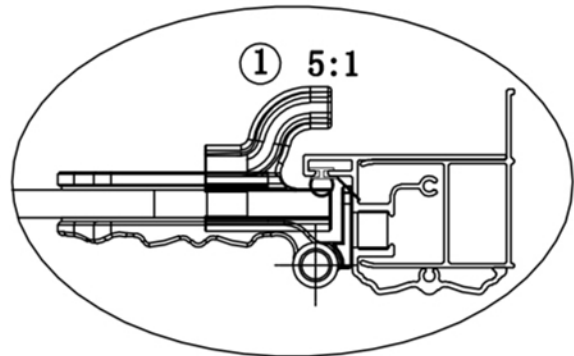

Šířka vstupu
Entrance width
635/735

GQ5110

GQ5110