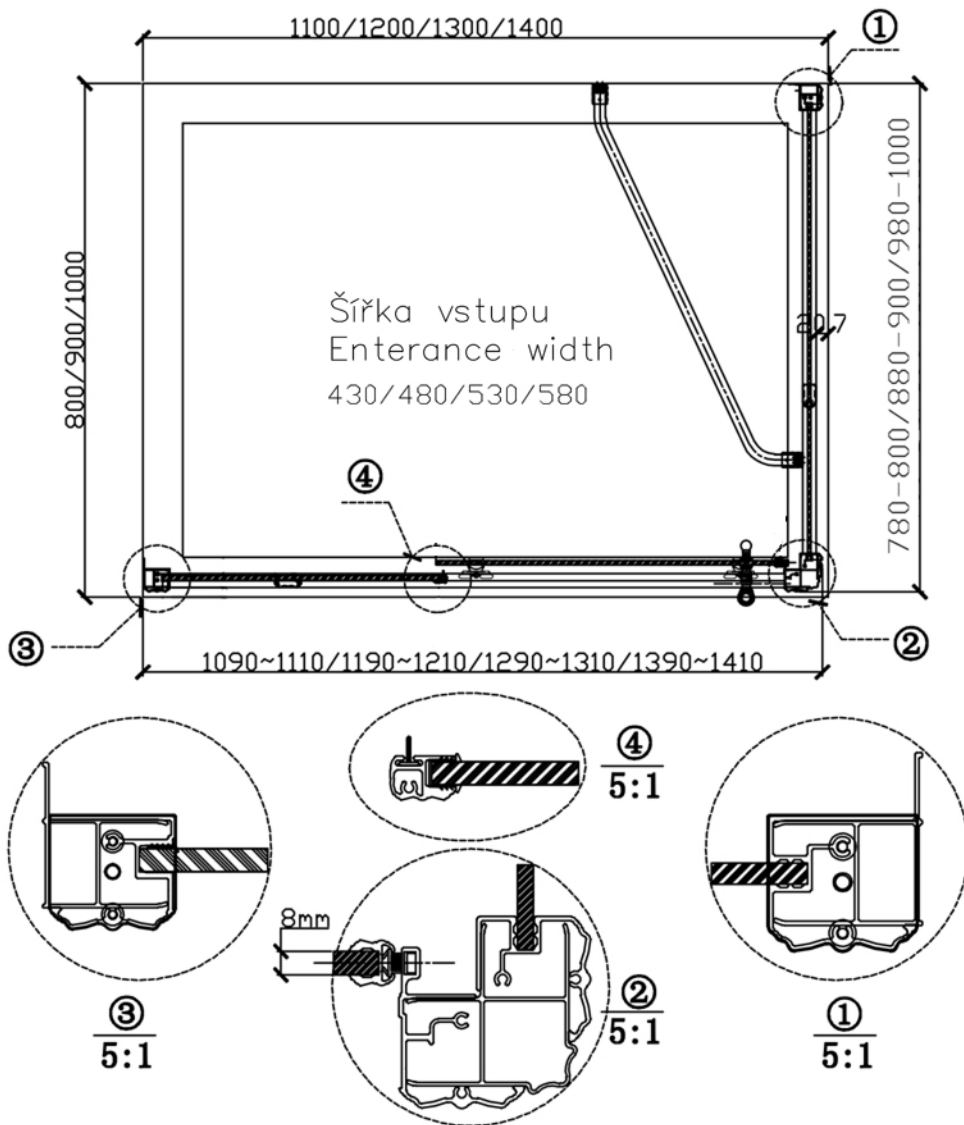

Šířka vstupu
Entrance width
635/735

GQ5110

GQ5110