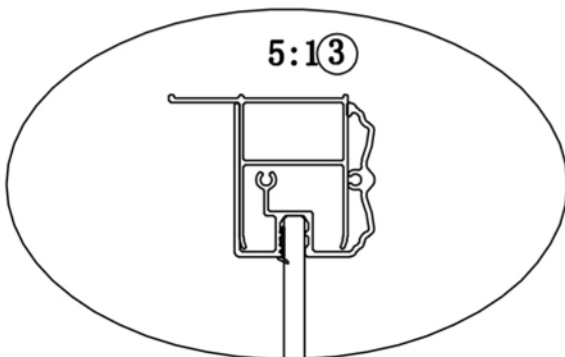

Šířka vstupu
Entrance width
635/735

GQ5110

GQ5110