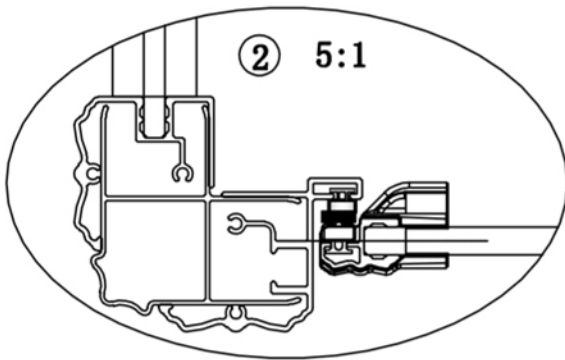

Šířka vstupu
Entrance width
635/735

GQ5110

GQ5110