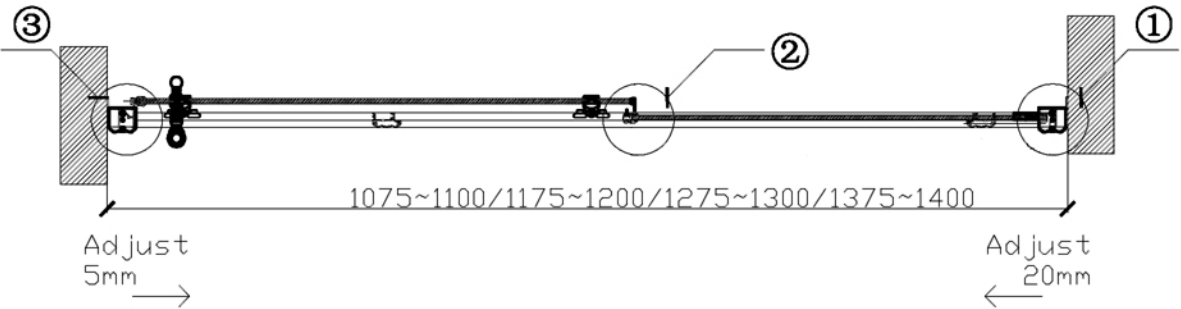

Šířka vstupu  
Entrance width  
430/480/530/580

③  
5:1

②  
5:1

①  
5:1

GQ4213