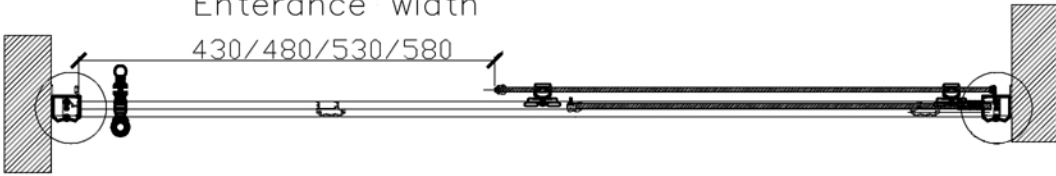

Šířka vstupu  
Entrance width  
430/480/530/580

③  
5:1

②  
5:1

①  
5:1

GQ4213