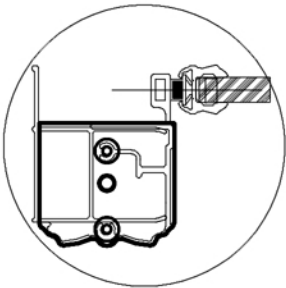

Šířka vstupu  
Entrance width  
430/480/530/580

③  
5:1

②  
5:1

①  
5:1

GQ4213