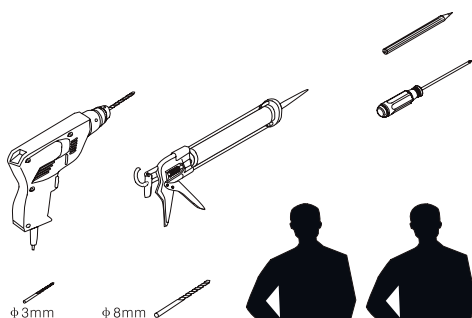

ANTIQUE

montážní návod / installation instruction

GQ4211, GQ4212, GQ4213, GQ4214, GQ4511, GQ4512,
GQ4513, GQ4514

GQ5680, GQ5690, GQ5180, GQ5190, GQ5110

EN14428
Glass shower enclosure
ciency: conforming
impact resistance: conforming
operating life: conforming

Skleněné sprchové zástěny
schopnost: vyhovuje
odolnost proti nárazu: vyhovuje
životnost: vyhovuje

 **GELCO**

GELCO s.r.o., Makovského 1341, 163 000 Praha 6

- | | | | | | | | |
|---------------------------------------------------------------------------------------------|---------------------------------------------------------------------------------------------------------|---------------------------------------------------------------------------------------------------------|---------------------------------------------------------------------------------------------------------|---------------------------------------------------------------------------------------------|--------------------------------------------------------------------------------------------------|-----------------------------------------------------------------------------------------------------------|-----------------------------------------------------------------------------------------------------------|
| ① x2
 | ② x4+2