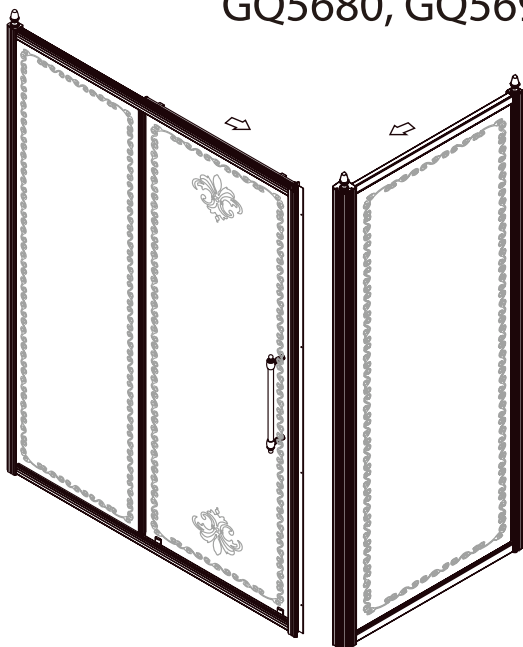

ANTIQUE

montážní návod / installation instruction

GQ4211, GQ4212, GQ4213, GQ4214, GQ4511, GQ4512,
GQ4513, GQ4514

GQ5680, GQ5690, GQ5180, GQ5190, GQ5110

EN14428
Glass shower enclosure
ciency: conforming
impact resistance: conforming
operating life: conforming

Skleněné sprchové zástěny
schopnost: vyhovuje
odolnost proti nárazu: vyhovuje
životnost: vyhovuje

 **GELCO**

GELCO s.r.o., Makovského 1341, 163 000 Praha 6

- | | | | | | | | |
|---------------------------------------------------------------------------------------------|---------------------------------------------------------------------------------------------------------|---------------------------------------------------------------------------------------------------------|---------------------------------------------------------------------------------------------------------|---------------------------------------------------------------------------------------------|--------------------------------------------------------------------------------------------------|-----------------------------------------------------------------------------------------------------------|-----------------------------------------------------------------------------------------------------------|
| ① x2
 | ② x4+2

ST4X20 | ③ x8+2

ST4X30 | ④ x1
 | ⑤ x1
 | ⑥ x1
 | ⑦ x2
 | ⑧ x16+2
 |
| ⑨ x2
 | ⑩ x2
 | ⑪ x1
 | ⑫ x2
 | ⑬ x1
 | ⑭ x8+2
 | ⑮ x2+2

ST4X16 | ⑯ x8+2

ST4X40 |
| ⑰ x2
 | ⑱ x1
 | ⑲ x2
 | ⑳ x8+2

ST4X13 | ㉑ x1
 | ㉒ x16+2
 |  | 
3mm/2.5mm |