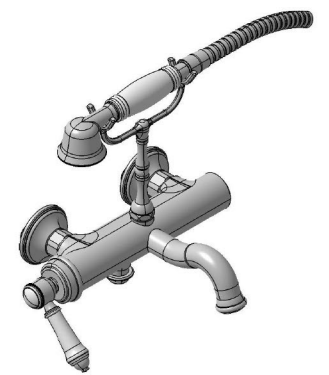

DIVERTER
PŘEPINAC

VO010BR