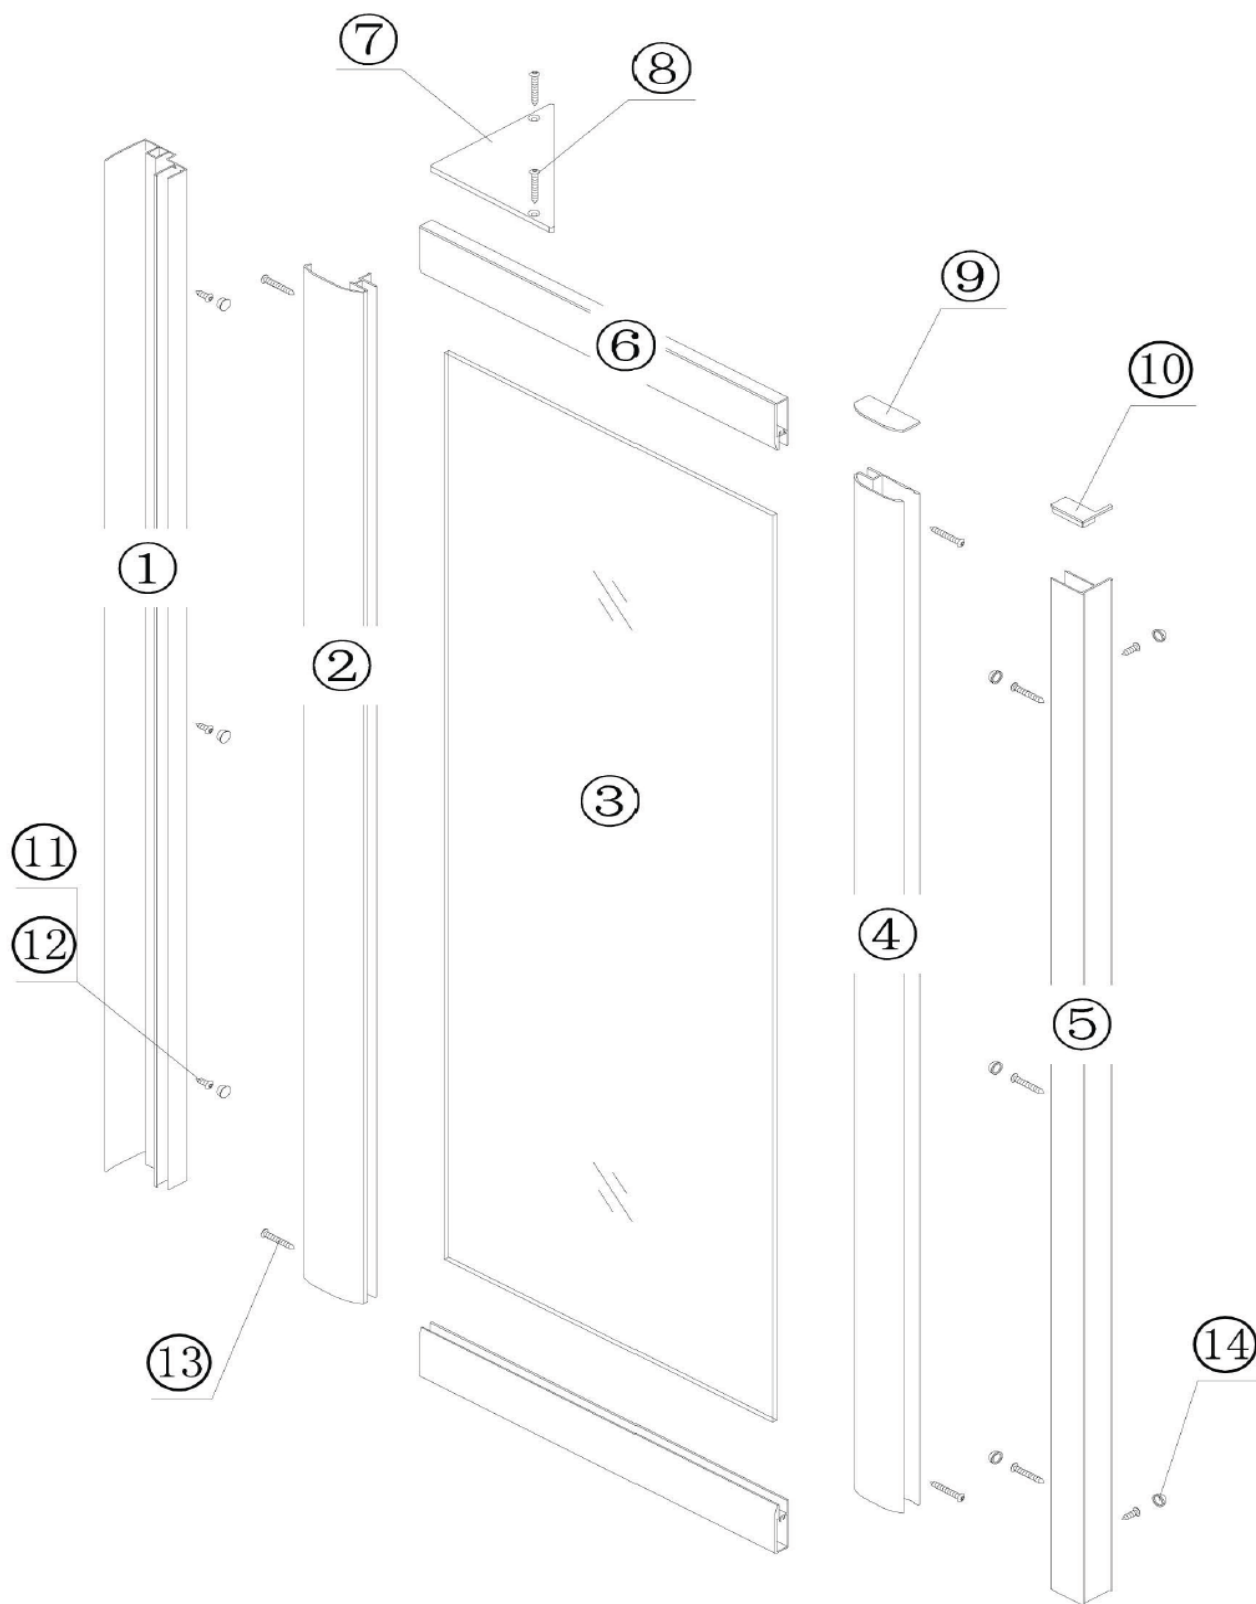

## boční stěna Sigma SG3679

	<b>Kód</b>	<b>Název</b>	<b>Cena bez DPH</b>
1	S3679/1	rohový spojovací profil s magnetem	1240,-
2	S3679/2	svislý profil otevřený	780,-
3	S3679/3	pevná skleněná část	2650,-
4	S3679/4	svislý profil uzavřený	710,-
5	S3679/5	ustavovací profil	1090,-
6	S3679/6	vodorovný profil	610,-
7	S3679/7	rohová výztuha	60,-
8	S3679/8	šroub výztuhy	3,-
9	S3679/9	horní krytka svislého profilu	30,-
10	S3679/10	horní krytka ustavovacího profilu	20,-
11	S3679/11	šroub spojovací	3,-
12	S3679/12	krytka šroubu	3,-
13	S3679/13	šroub rámu	3,-
14	S3679/14	krytka šroubu	3,-