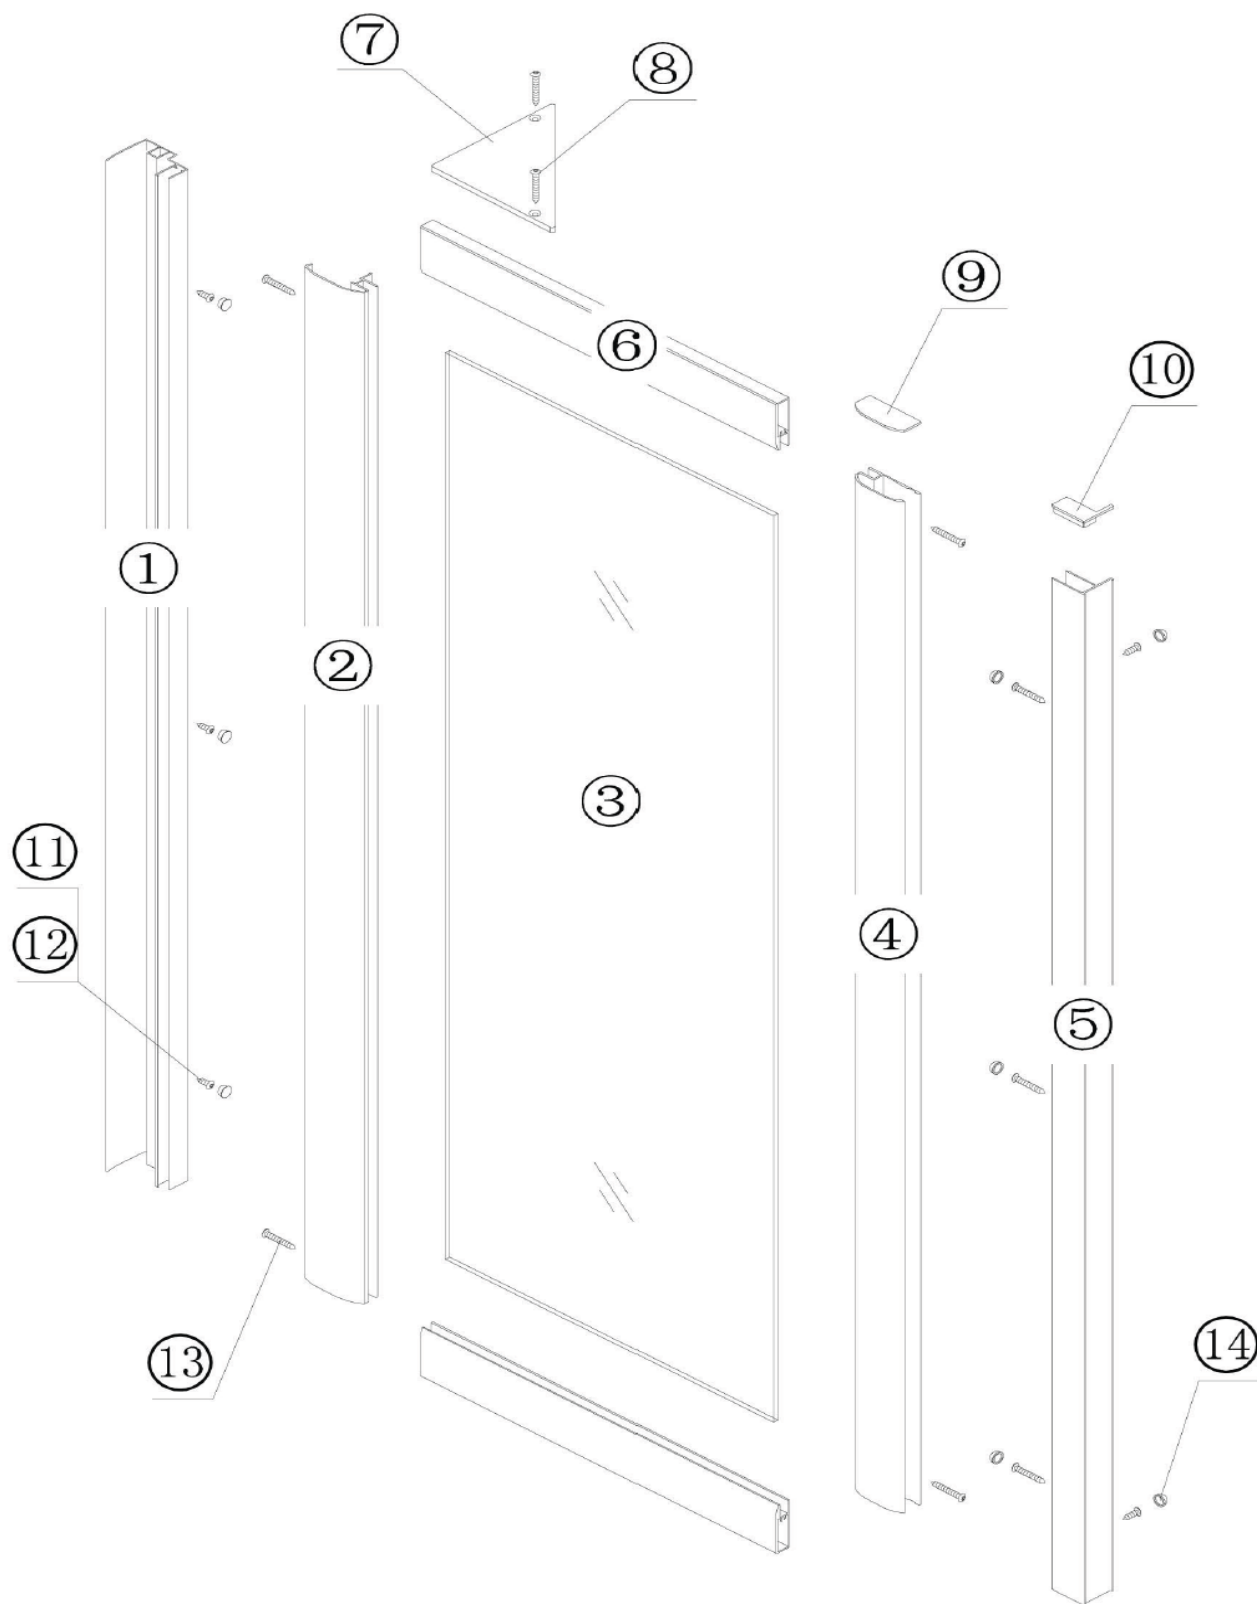

## boční stěna Sigma SG3678

	<b>Kód</b>	<b>Název</b>	<b>Cena bez DPH</b>
1	S3678/1	rohový spojovací profil s magnetem	1240,-
2	S3678/2	svislý profil otevřený	780,-
3	S3678/3	pevná skleněná část	2550,-
4	S3678/4	svislý profil uzavřený	710,-
5	S3678/5	ustavovací profil	1090,-
6	S3678/6	vodorovný profil	510,-
7	S3678/7	rohová výztuha	60,-
8	S3678/8	šroub výztuhy	3,-
9	S3678/9	horní krytka svislého profilu	30,-
10	S3678/10	horní krytka ustavovacího profilu	20,-
11	S3678/11	šroub spojovací	3,-
12	S3678/12	krytka šroubu	3,-
13	S3678/13	šroub rámu	3,-
14	S3678/14	krytka šroubu	3,-