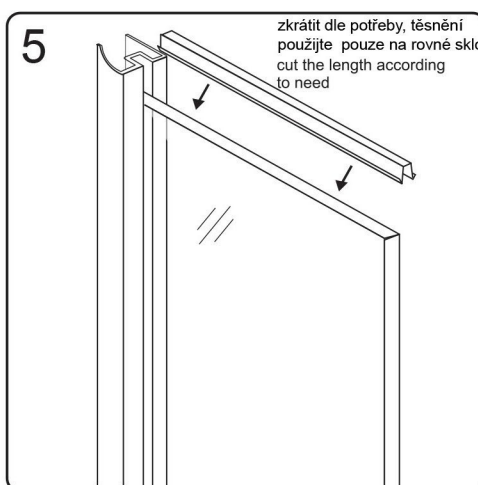

- (SG1567)
- (SG1568)
- (SG1569)
- (SG1570)
- (SG3677)
- (SG3678)
- (SG3679)
- (SG3680)

Začínáme / Getting Start:

Sprchovou zástěnu zkompletujete ze dvou částí (dveře + boční stěna)
 This shower enclosure requires two models to assemble:

(SG1240)
 (SG1241)
 (SG1242)
 (SG1243)
 (SG1244)
 (SG3260)
 (SG3261)
 (SG3262)

(SG1567)
 (SG1568)
 (SG1569)
 (SG1570)
 (SG3677)
 (SG3678)
 (SG3679)
 (SG3680)

Postup, když je boční stěna instalována na pravo
 Procedures when the side panel(L) is assembled on right side: