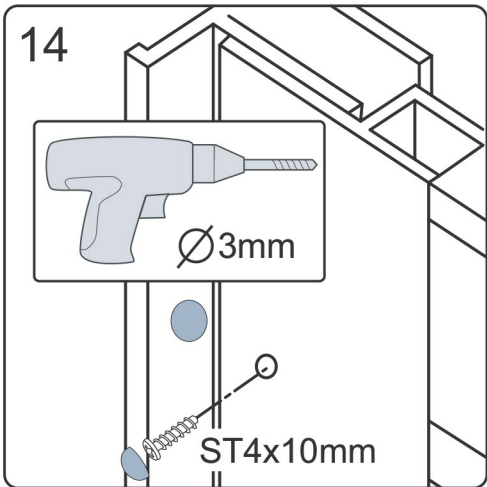

- (SG1567)
- (SG1568)
- (SG1569)
- (SG1570)
- (SG3677)
- (SG3678)
- (SG3679)
- (SG3680)

Začínáme / Getting Start:

Sprchovou zástěnu zkompletujete ze dvou částí (dveře + boční stěna)
 This shower enclosure requires two models to assemble:

(SG1240)
 (SG1241)
 (SG1242)
 (SG1243)
 (SG1244)
 (SG3260)
 (SG3261)
 (SG3262)

(SG1567)
 (SG1568)
 (SG1569)
 (SG1570)
 (SG3677)
 (SG3678)
 (SG3679)
 (SG3680)

Postup, když je boční stěna instalována na pravo
 Procedures when the side panel(L) is assembled on right side: