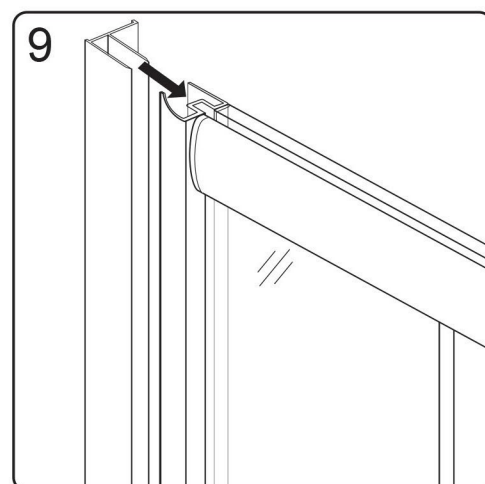

(SG1567)
(SG1568)
(SG1569)
(SG1570)
(SG3677)
(SG3678)
(SG3679)
(SG3680)

Postup, když je boční stěna instalována na pravo
Procedures when the side panel(L) is assembled on right side: