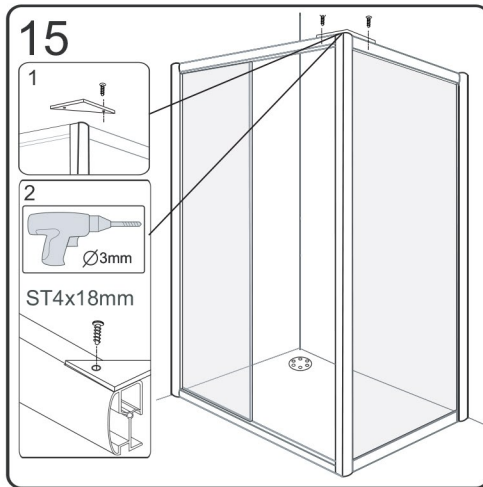

- (SG1567)
- (SG1568)
- (SG1569)
- (SG1570)
- (SG3677)
- (SG3678)
- (SG3679)
- (SG3680)

Začínáme / Getting Start:

Sprchovou zástěnu zkompletujete ze dvou částí (dveře + boční stěna)
 This shower enclosure requires two models to assemble:

(SG1240)
 (SG1241)
 (SG1242)
 (SG1243)
 (SG1244)
 (SG3260)
 (SG3261)
 (SG3262)

(SG1567)
 (SG1568)
 (SG1569)
 (SG1570)
 (SG3677)
 (SG3678)
 (SG3679)
 (SG3680)

Postup, když je boční stěna instalována na pravo
 Procedures when the side panel(L) is assembled on right side: