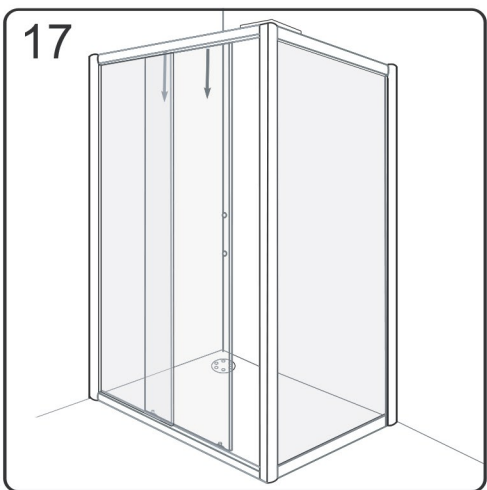

- (SG1567)
- (SG1568)
- (SG1569)
- (SG1570)
- (SG3677)
- (SG3678)
- (SG3679)
- (SG3680)

Začínáme / Getting Start:

Sprchovou zástěnu zkompletujete ze dvou částí (dveře + boční stěna)
 This shower enclosure requires two models to assemble:

(SG1240)
 (SG1241)
 (SG1242)
 (SG1243)
 (SG1244)
 (SG3260)
 (SG3261)
 (SG3262)

(SG1567)
 (SG1568)
 (SG1569)
 (SG1570)
 (SG3677)
 (SG3678)
 (SG3679)
 (SG3680)

Postup, když je boční stěna instalována na pravo
 Procedures when the side panel(L) is assembled on right side: