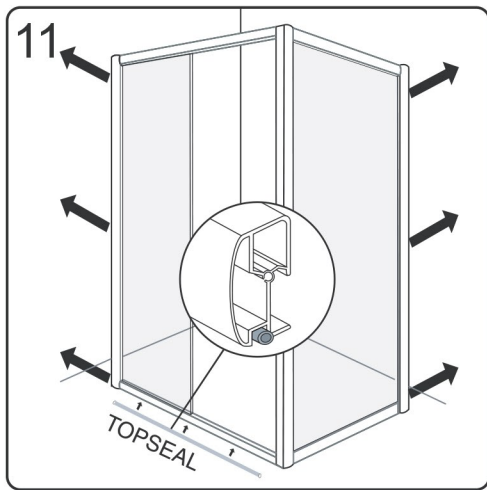

- (SG1567)
- (SG1568)
- (SG1569)
- (SG1570)
- (SG3677)
- (SG3678)
- (SG3679)
- (SG3680)

Začínáme / Getting Start:

Sprchovou zástěnu zkompletujete ze dvou částí (dveře + boční stěna)
 This shower enclosure requires two models to assemble:

(SG1240)
 (SG1241)
 (SG1242)
 (SG1243)
 (SG1244)
 (SG3260)
 (SG3261)
 (SG3262)

(SG1567)
 (SG1568)
 (SG1569)
 (SG1570)
 (SG3677)
 (SG3678)
 (SG3679)
 (SG3680)

Postup, když je boční stěna instalována na pravo
 Procedures when the side panel(L) is assembled on right side: