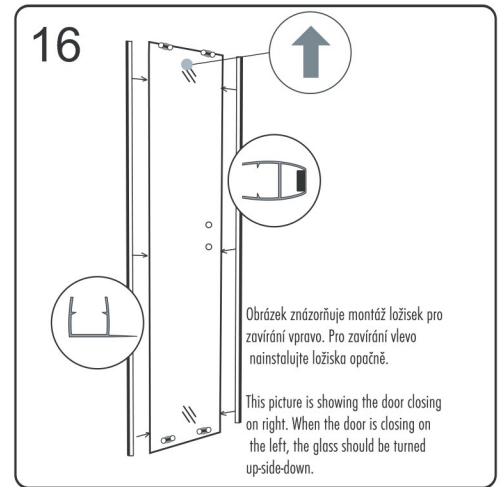

- (SG1567)
- (SG1568)
- (SG1569)
- (SG1570)
- (SG3677)
- (SG3678)
- (SG3679)
- (SG3680)

Začínáme / Getting Start:

Sprchovou zástěnu zkompletujete ze dvou částí (dveře + boční stěna)
 This shower enclosure requires two models to assemble:

(SG1240)
 (SG1241)
 (SG1242)
 (SG1243)
 (SG1244)
 (SG3260)
 (SG3261)
 (SG3262)

(SG1567)
 (SG1568)
 (SG1569)
 (SG1570)
 (SG3677)
 (SG3678)
 (SG3679)
 (SG3680)

Postup, když je boční stěna instalována na pravo
 Procedures when the side panel(L) is assembled on right side: