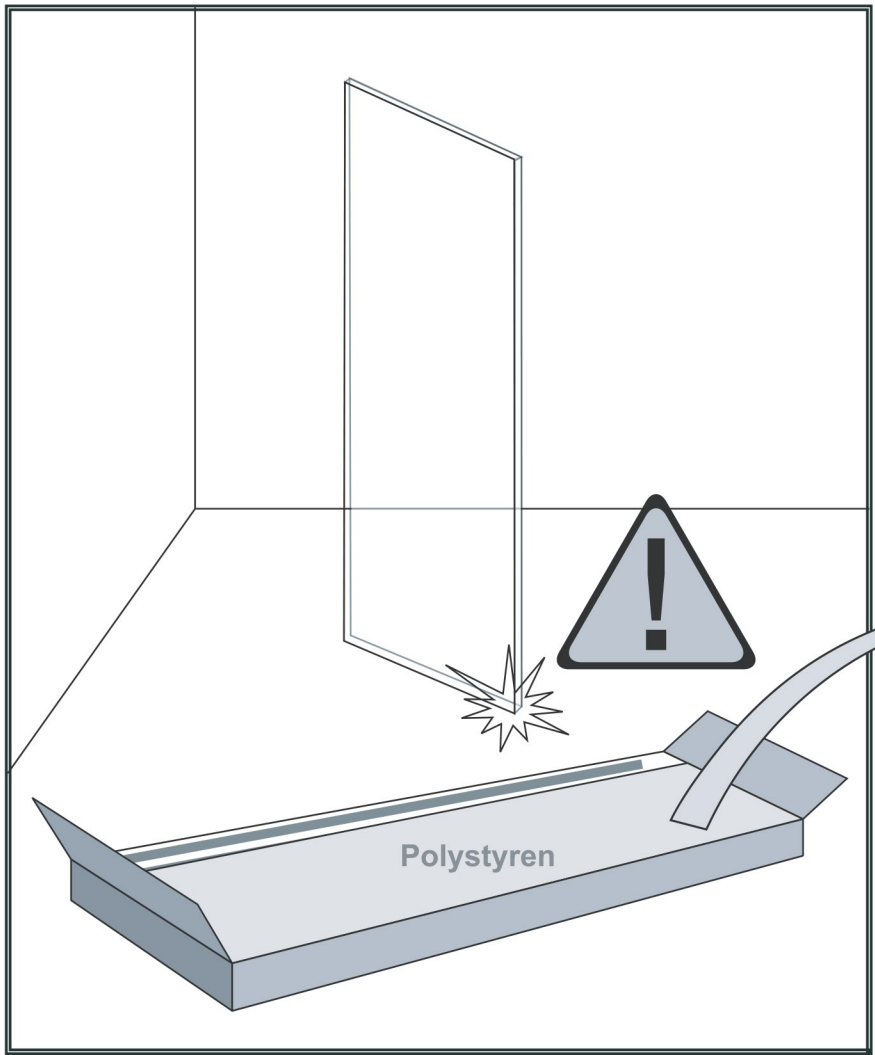

- (SG1567)
- (SG1568)
- (SG1569)
- (SG1570)
- (SG3677)
- (SG3678)
- (SG3679)
- (SG3680)

Začínáme / Getting Start:

Sprchovou zástěnu zkompletujete ze dvou částí (dveře + boční stěna)
 This shower enclosure requires two models to assemble: