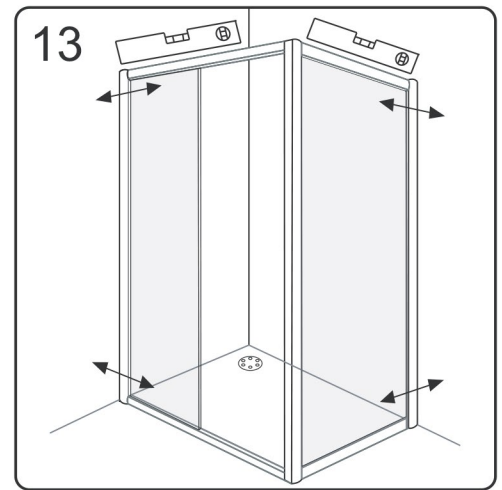

- (SG1567)
- (SG1568)
- (SG1569)
- (SG1570)
- (SG3677)
- (SG3678)
- (SG3679)
- (SG3680)

Začínáme / Getting Start:

Sprchovou zástěnu zkompletujete ze dvou částí (dveře + boční stěna)
 This shower enclosure requires two models to assemble:

(SG1240)
 (SG1241)
 (SG1242)
 (SG1243)
 (SG1244)
 (SG3260)
 (SG3261)
 (SG3262)

(SG1567)
 (SG1568)
 (SG1569)
 (SG1570)
 (SG3677)
 (SG3678)
 (SG3679)
 (SG3680)

Postup, když je boční stěna instalována na pravo
 Procedures when the side panel(L) is assembled on right side: