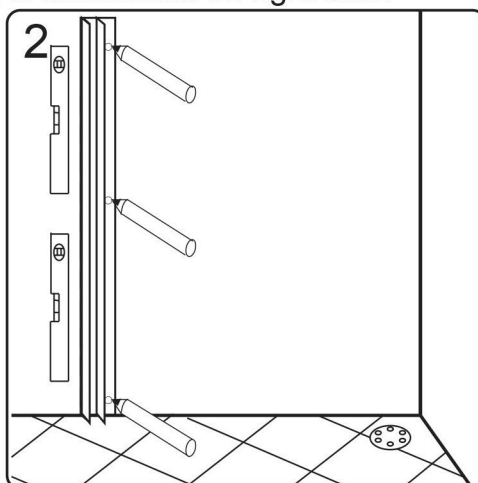

- (SG1567)
- (SG1568)
- (SG1569)
- (SG1570)
- (SG3677)
- (SG3678)
- (SG3679)
- (SG3680)

Začínáme / Getting Start:

Sprchovou zástěnu zkompletujete ze dvou částí (dveře + boční stěna)
 This shower enclosure requires two models to assemble:

(SG1240)
 (SG1241)
 (SG1242)
 (SG1243)
 (SG1244)
 (SG3260)
 (SG3261)
 (SG3262)

(SG1567)
 (SG1568)
 (SG1569)
 (SG1570)
 (SG3677)
 (SG3678)
 (SG3679)
 (SG3680)

Postup, když je boční stěna instalována na pravo
 Procedures when the side panel(L) is assembled on right side: