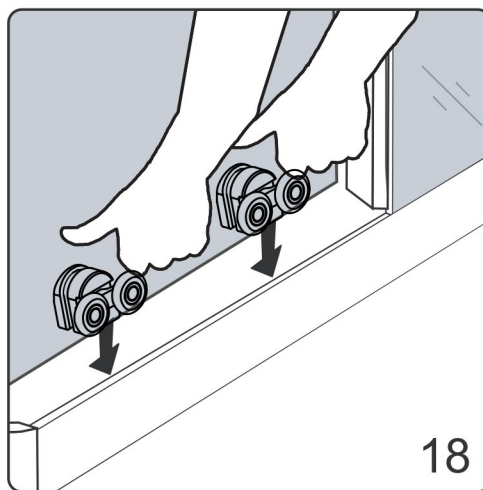

CE

GELCO s. r. o., Makovského 1341,
163 00 Praha 6

07

EN 14428

Glass shower enclosure
cleaning efficiency: conforming
impact resistance: conforming
operating life: conforming

Skleněné sprchové zástěny
Schopnost čištění: vyhovuje
odolnost proti nárazu: vyhovuje
životnost: vyhovuje