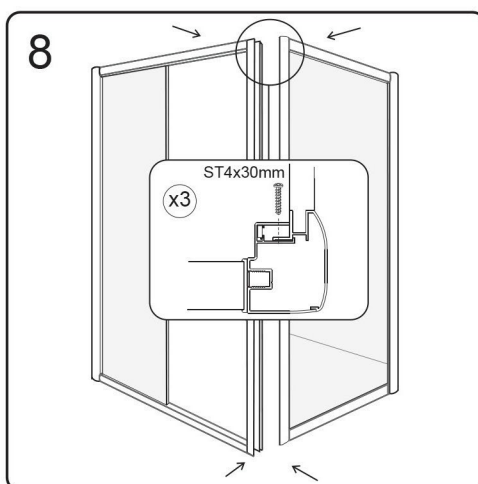

- (SG1567)
- (SG1568)
- (SG1569)
- (SG1570)
- (SG3677)
- (SG3678)
- (SG3679)
- (SG3680)

Začínáme / Getting Start:

Sprchovou zástěnu zkompletujete ze dvou částí (dveře + boční stěna)
 This shower enclosure requires two models to assemble:

(SG1240)
 (SG1241)
 (SG1242)
 (SG1243)
 (SG1244)
 (SG3260)
 (SG3261)
 (SG3262)

(SG1567)
 (SG1568)
 (SG1569)
 (SG1570)
 (SG3677)
 (SG3678)
 (SG3679)
 (SG3680)

Postup, když je boční stěna instalována na pravo
 Procedures when the side panel(L) is assembled on right side: