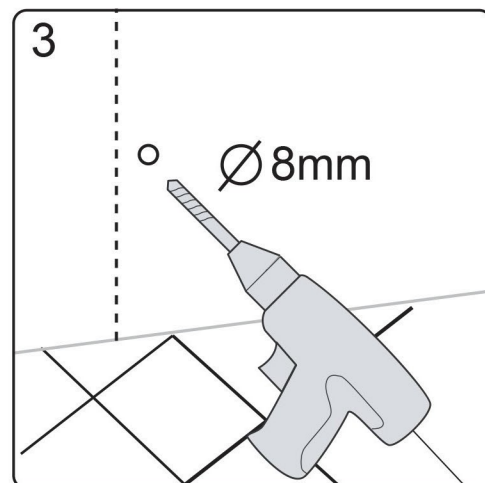

(SG1567)
(SG1568)
(SG1569)
(SG1570)
(SG3677)
(SG3678)
(SG3679)
(SG3680)

Postup, když je boční stěna instalována na pravo
Procedures when the side panel(L) is assembled on right side: