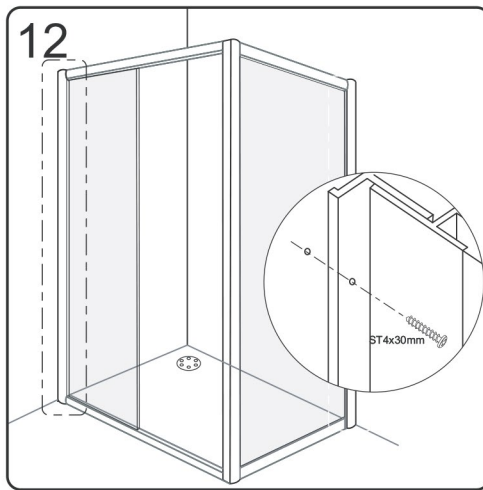

- (SG1567)
- (SG1568)
- (SG1569)
- (SG1570)
- (SG3677)
- (SG3678)
- (SG3679)
- (SG3680)

Začínáme / Getting Start:

Sprchovou zástěnu zkompletujete ze dvou částí (dveře + boční stěna)
 This shower enclosure requires two models to assemble:

(SG1240)
 (SG1241)
 (SG1242)
 (SG1243)
 (SG1244)
 (SG3260)
 (SG3261)
 (SG3262)

(SG1567)
 (SG1568)
 (SG1569)
 (SG1570)
 (SG3677)
 (SG3678)
 (SG3679)
 (SG3680)

Postup, když je boční stěna instalována na pravo
 Procedures when the side panel(L) is assembled on right side: