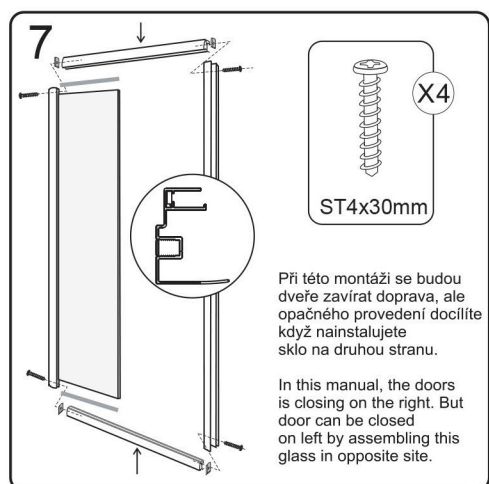

- (SG1567)
- (SG1568)
- (SG1569)
- (SG1570)
- (SG3677)
- (SG3678)
- (SG3679)
- (SG3680)

Začínáme / Getting Start:

Sprchovou zástěnu zkompletujete ze dvou částí (dveře + boční stěna)
 This shower enclosure requires two models to assemble:

(SG1240)
 (SG1241)
 (SG1242)
 (SG1243)
 (SG1244)
 (SG3260)
 (SG3261)
 (SG3262)

(SG1567)
 (SG1568)
 (SG1569)
 (SG1570)
 (SG3677)
 (SG3678)
 (SG3679)
 (SG3680)

Postup, když je boční stěna instalována na pravo
 Procedures when the side panel(L) is assembled on right side: