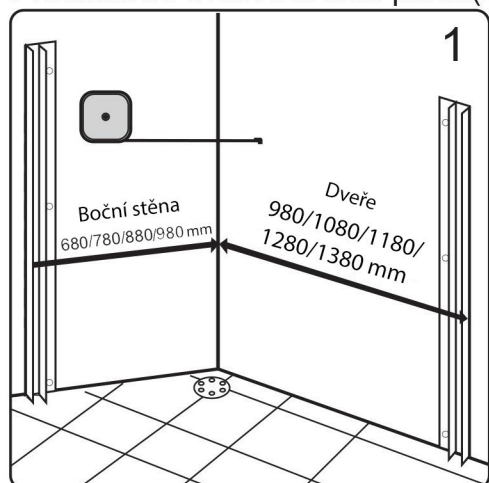

- (SG1567)
- (SG1568)
- (SG1569)
- (SG1570)
- (SG3677)
- (SG3678)
- (SG3679)
- (SG3680)

Začínáme / Getting Start:

Sprchovou zástěnu zkompletujete ze dvou částí (dveře + boční stěna)
 This shower enclosure requires two models to assemble:

(SG1240)
 (SG1241)
 (SG1242)
 (SG1243)
 (SG1244)
 (SG3260)
 (SG3261)
 (SG3262)

(SG1567)
 (SG1568)
 (SG1569)
 (SG1570)
 (SG3677)
 (SG3678)
 (SG3679)
 (SG3680)

Postup, když je boční stěna instalována na pravo
 Procedures when the side panel(L) is assembled on right side: