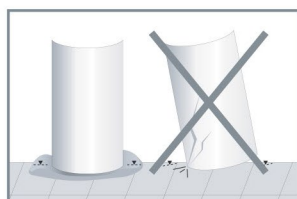

SIGMA

(SG1240)
(SG1241)
(SG1242)
(SG1243)
(SG1244)
(SG3260)
(SG3261)
(SG3262)