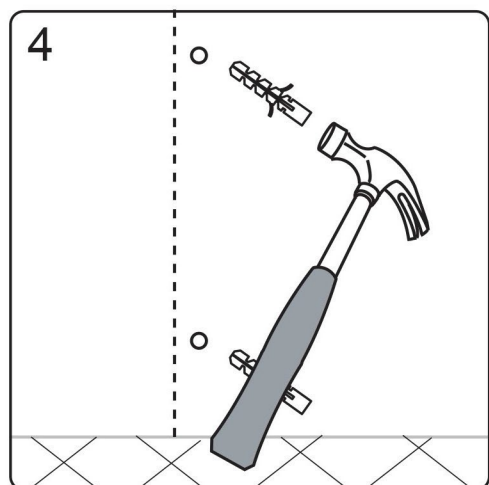

(SG1567)
(SG1568)
(SG1569)
(SG1570)
(SG3677)
(SG3678)
(SG3679)
(SG3680)

Postup, když je boční stěna instalována na pravo
Procedures when the side panel(L) is assembled on right side: