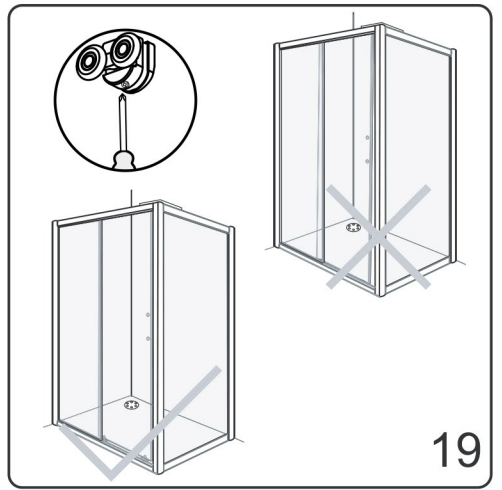

- (SG1567)
- (SG1568)
- (SG1569)
- (SG1570)
- (SG3677)
- (SG3678)
- (SG3679)
- (SG3680)

Začínáme / Getting Start:

Sprchovou zástěnu zkompletujete ze dvou částí (dveře + boční stěna)
 This shower enclosure requires two models to assemble:

(SG1240)
 (SG1241)
 (SG1242)
 (SG1243)
 (SG1244)
 (SG3260)
 (SG3261)
 (SG3262)

(SG1567)
 (SG1568)
 (SG1569)
 (SG1570)
 (SG3677)
 (SG3678)
 (SG3679)
 (SG3680)

Postup, když je boční stěna instalována na pravo
 Procedures when the side panel(L) is assembled on right side: