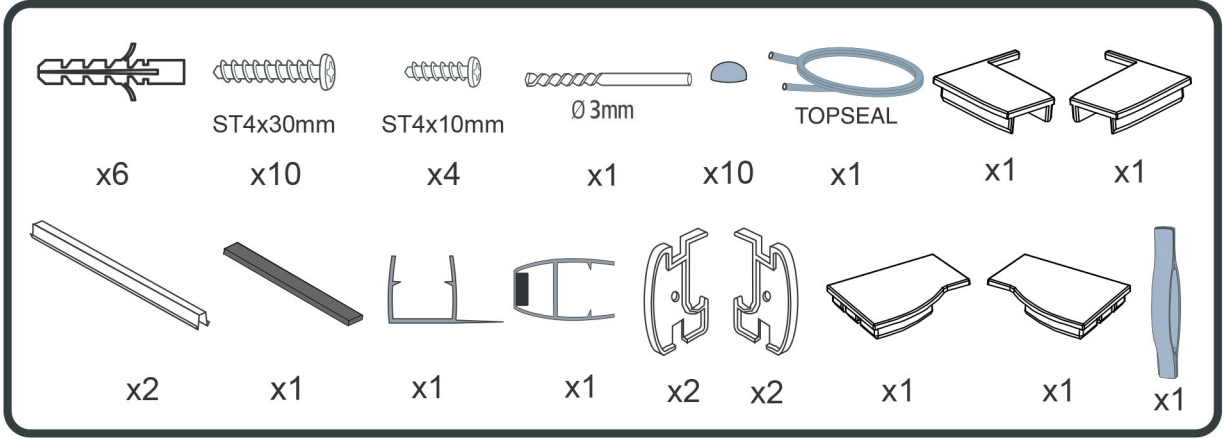

SIGMA

(SG1240)
(SG1241)
(SG1242)
(SG1243)
(SG1244)
(SG3260)
(SG3261)
(SG3262)

Potřebné pomůcky / Tools Need

GELCO

GELCO s.r.o.
Makovského 1341
163 00 Praha 6
info@gelcocz.eu

- (SG1240)
- (SG1241)
- (SG1242)
- (SG1243)
- (SG1244)
- (SG3260)
- (SG3261)
- (SG3262)

- (SG1567)
- (SG1568)
- (SG1569)
- (SG1570)
- (SG3677)
- (SG3678)
- (SG3679)
- (SG3680)

Začínáme / Getting Start:

Sprchovou zástěnu zkompletujete ze dvou částí (dveře + boční stěna)
 This shower enclosure requires two models to assemble:

(SG1240)
 (SG1241)
 (SG1242)
 (SG1243)
 (SG1244)
 (SG3260)
 (SG3261)
 (SG3262)

(SG1567)
 (SG1568)
 (SG1569)
 (SG1570)
 (SG3677)
 (SG3678)
 (SG3679)
 (SG3680)

Postup, když je boční stěna instalována na pravo
 Procedures when the side panel(L) is assembled on right side: