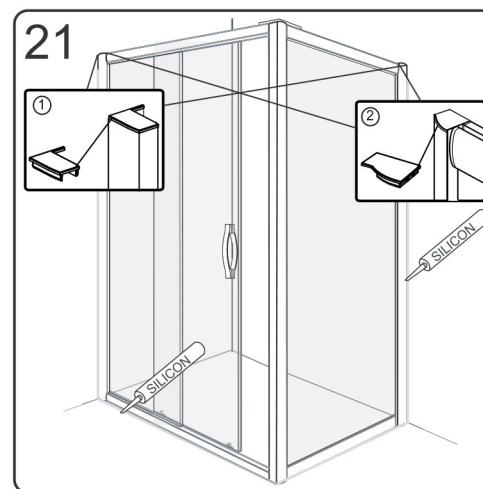

- (SG1567)
- (SG1568)
- (SG1569)
- (SG1570)
- (SG3677)
- (SG3678)
- (SG3679)
- (SG3680)

Začínáme / Getting Start:

Sprchovou zástěnu zkompletujete ze dvou částí (dveře + boční stěna)
 This shower enclosure requires two models to assemble:

(SG1240)
 (SG1241)
 (SG1242)
 (SG1243)
 (SG1244)
 (SG3260)
 (SG3261)
 (SG3262)

(SG1567)
 (SG1568)
 (SG1569)
 (SG1570)
 (SG3677)
 (SG3678)
 (SG3679)
 (SG3680)

Postup, když je boční stěna instalována na pravo
 Procedures when the side panel(L) is assembled on right side: