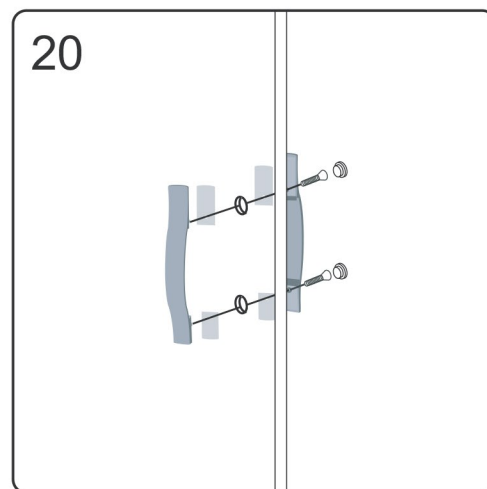

CE

GELCO s. r. o., Makovského 1341,
163 00 Praha 6

07

EN 14428

Glass shower enclosure
cleaning efficiency: conforming
impact resistance: conforming
operating life: conforming

Skleněné sprchové zástěny
Schopnost čištění: vyhovuje
odolnost proti nárazu: vyhovuje
životnost: vyhovuje