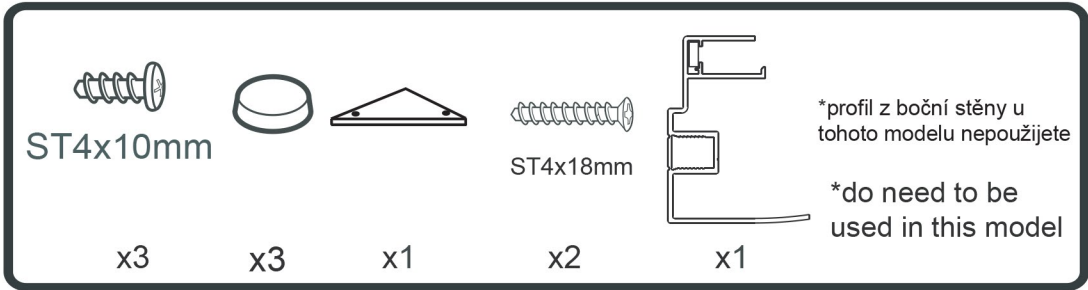

SIGMA

(SG1240)
(SG1241)
(SG1242)
(SG1243)
(SG1244)
(SG3260)
(SG3261)
(SG3262)

Potřebné pomůcky / Tools Need

GELCO

GELCO s.r.o.
Makovského 1341
163 00 Praha 6
info@gelcocz.eu

- (SG1240)
- (SG1241)
- (SG1242)
- (SG1243)
- (SG1244)
- (SG3260)
- (SG3261)
- (SG3262)

- (SG1567)
- (SG1568)
- (SG1569)
- (SG1570)
- (SG3677)
- (SG3678)
- (SG3679)
- (SG3680)

Začínáme / Getting Start:

Sprchovou zástěnu zkompletujete ze dvou částí (dveře + boční stěna)
 This shower enclosure requires two models to assemble: