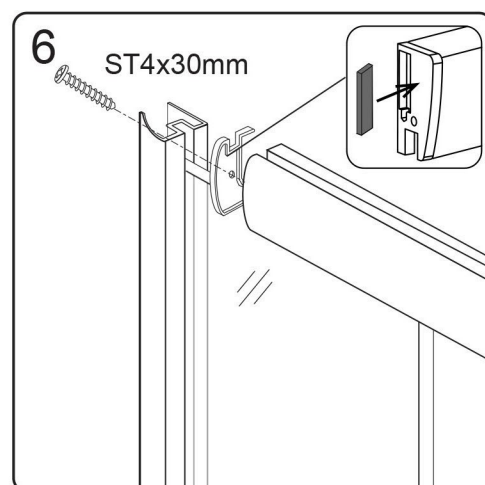

(SG1567)
(SG1568)
(SG1569)
(SG1570)
(SG3677)
(SG3678)
(SG3679)
(SG3680)

Postup, když je boční stěna instalována na pravo
Procedures when the side panel(L) is assembled on right side: