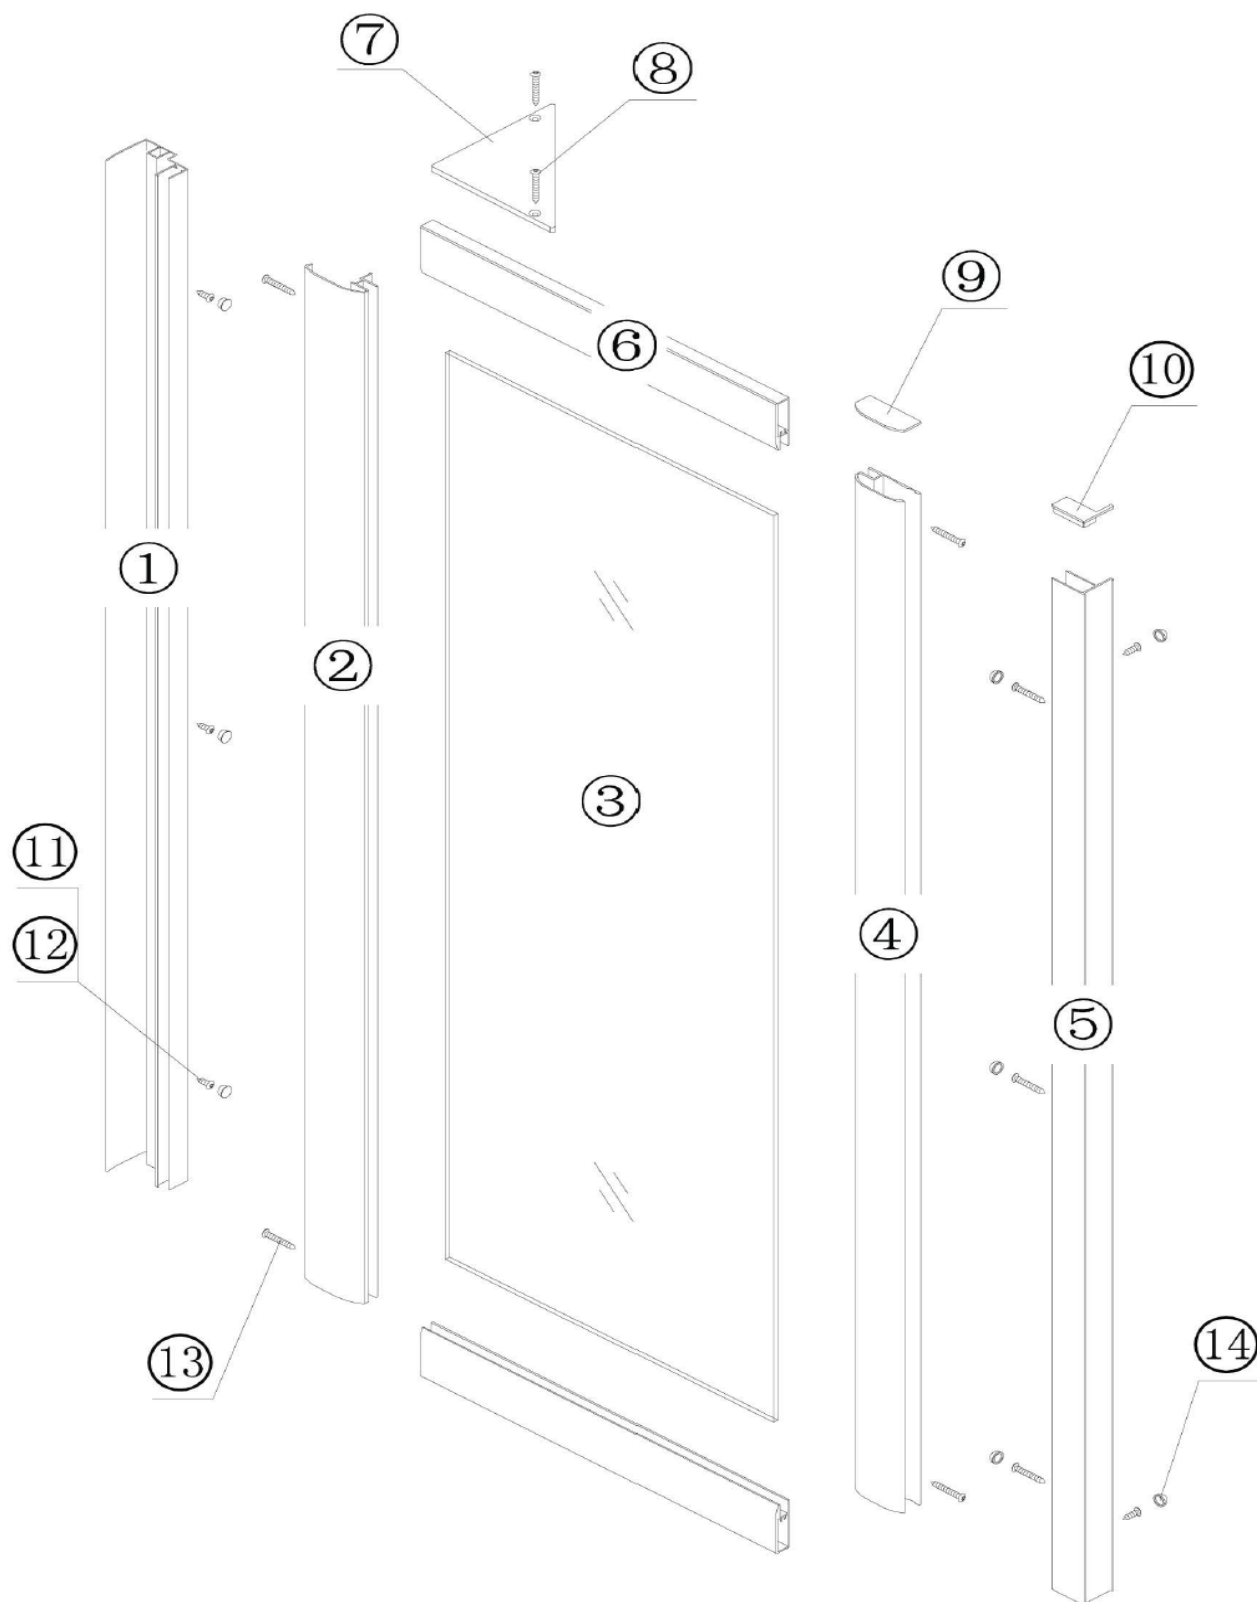

boční stěna Sigma SG3677

	Kód	Název	Cena bez DPH
1	S3677/1	rohový spojovací profil s magnetem	1240,-
2	S3677/2	svislý profil otevřený	780,-
3	S3677/3	pevná skleněná část	2450,-
4	S3677/4	svislý profil uzavřený	710,-
5	S3677/5	ustavovací profil	1090,-
6	S3677/6	vodorovný profil	510,-
7	S3677/7	rohová výztuha	60,-
8	S3677/8	šroub výztuhy	3,-
9	S3677/9	horní krytka svislého profilu	30,-
10	S3677/10	horní krytka ustavovacího profilu	20,-
11	S3677/11	šroub spojovací	3,-
12	S3677/12	krytka šroubu	3,-
13	S3677/13	šroub rámu	3,-
14	S3677/14	krytka šroubu	3,-