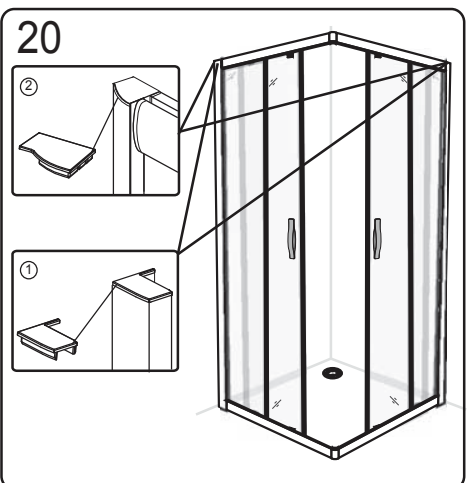

Použijte transparentní silikon
Please use transparent silicon

CE

GELCO s. r. o., Makovského 1341,
163 00 Praha 6

07

EN 14428

Glass shower enclosure	
cleaning efficiency:	conforming
impact resistance:	conforming
operating life:	conforming

Skleněné sprchové zástěny	
schopnost čištění:	vyhovuje
odolnost proti nárazu:	vyhovuje
životnost:	vyhovuje