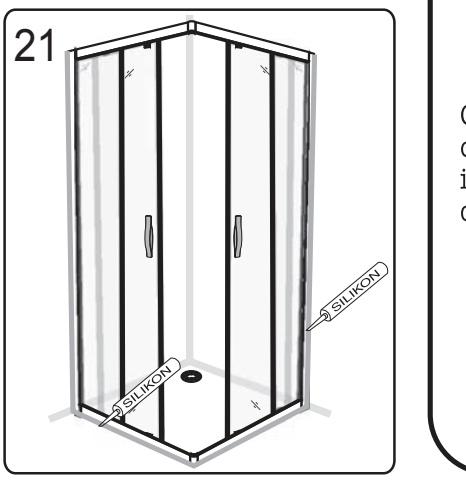

Použijte transparentní silikon
Please use transparent silicon

CE

GELCO s. r. o., Makovského 1341,
163 00 Praha 6

07

EN 14428

Glass shower enclosure	
cleaning efficiency:	conforming
impact resistance:	conforming
operating life:	conforming

Skleněné sprchové zástěny	
schopnost čištění:	vyhovuje
odolnost proti nárazu:	vyhovuje
životnost:	vyhovuje