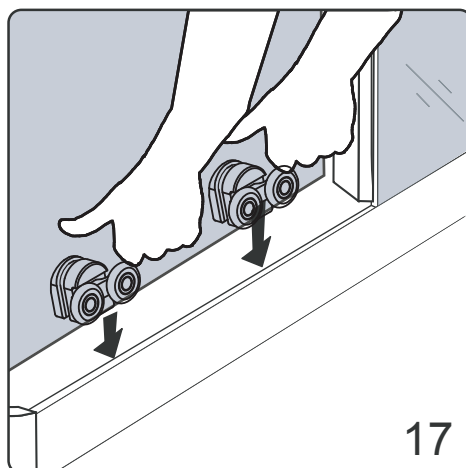

Použijte transparentní silikon
Please use transparent silicon

CE

GELCO s. r. o., Makovského 1341,
163 00 Praha 6

07

EN 14428

Glass shower enclosure	
cleaning efficiency:	conforming
impact resistance:	conforming
operating life:	conforming

Skleněné sprchové zástěny	
schopnost čištění:	vyhovuje
odolnost proti nárazu:	vyhovuje
životnost:	vyhovuje