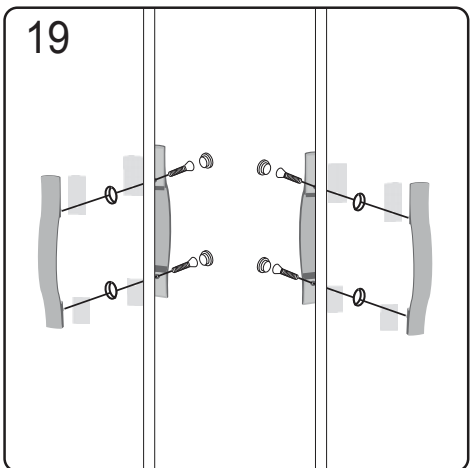

Použijte transparentní silikon
Please use transparent silicon

CE

GELCO s. r. o., Makovského 1341,
163 00 Praha 6

07

EN 14428

Glass shower enclosure	
cleaning efficiency:	conforming
impact resistance:	conforming
operating life:	conforming

Skleněné sprchové zástěny	
schopnost čištění:	vyhovuje
odolnost proti nárazu:	vyhovuje
životnost:	vyhovuje