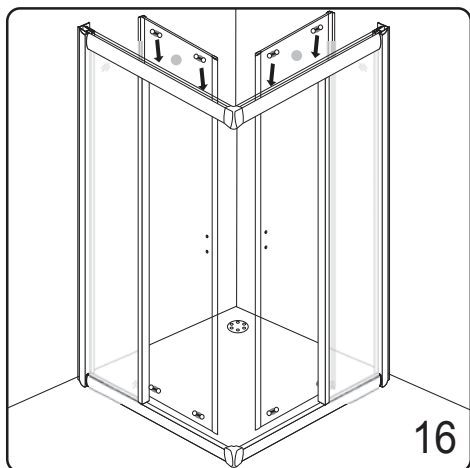

Použijte transparentní silikon
Please use transparent silicon

CE

GELCO s. r. o., Makovského 1341,
163 00 Praha 6

07

EN 14428

Glass shower enclosure	
cleaning efficiency:	conforming
impact resistance:	conforming
operating life:	conforming

Skleněné sprchové zástěny	
schopnost čištění:	vyhovuje
odolnost proti nárazu:	vyhovuje
životnost:	vyhovuje