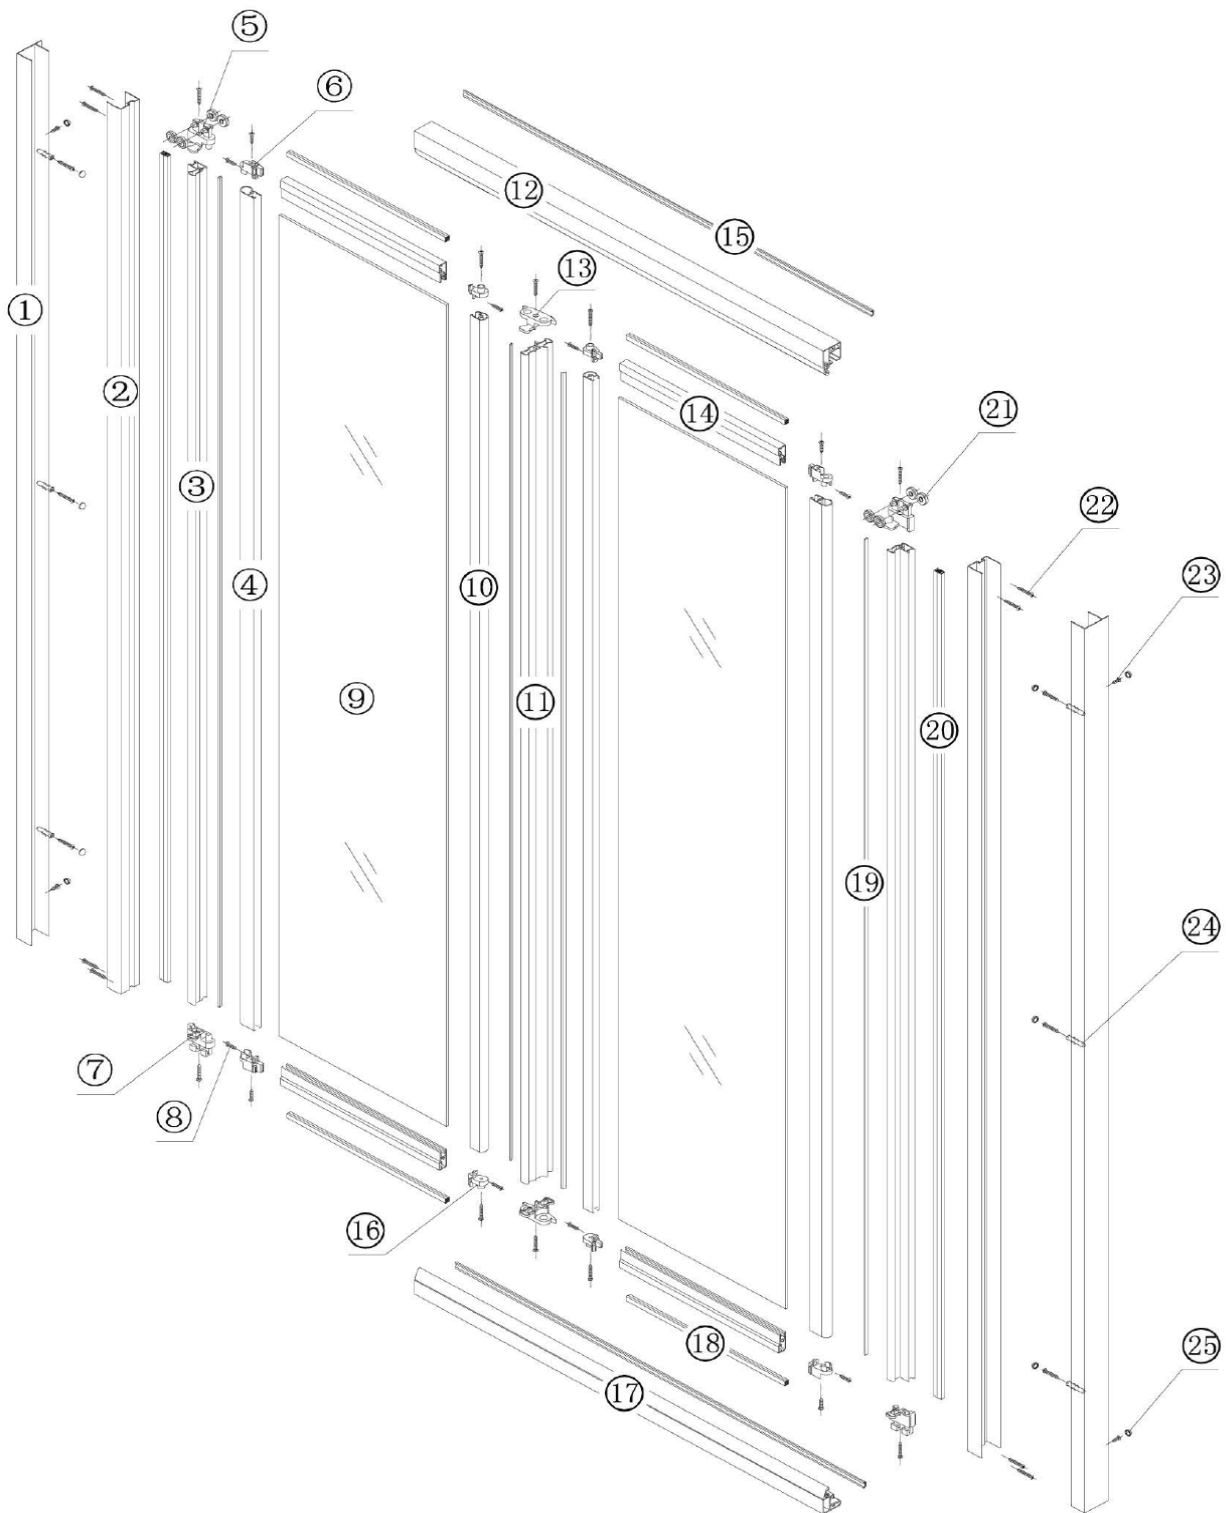

# zalamovací dveře Sigma SG3849

	<b>Kód</b>	<b>Název</b>	<b>Cena bez DPH</b>
1	S3849/1	ustavovací profil	940,-
2	S3849/2	svislý rámový profil	1020,-
3	S3849/3	magnetický profil	990,-
4	S3849/4	*svislý profil se sklem	x
5	S3849/5	pojezd levý	149,-
6	S3849/6	*zalamovaací plastová spojka horní	x
7	S3849/7	vodící pojezd	120,-
8	S3849/8	šroub ST4*20	x
9	S3849/9	*skleněná část	2888,-
10	S3849/10	*středový profil se sklem	x
11	S3849/11	středový profil s madlem	980,-
12	S3849/12	rámový profil horní	680,-
13	S3849/13	zalamovací mechanismus	190,-
14	S3849/14	magnetický profil se sklem	x
15	S3849/15	magnet rámu	90,-
16	S3849/16	*zalamovací plastová spojka spodní	x
17	S3849/17	rámový profil spodní	680,-
18	S3849/18	*magnet	x
19	S3849/19	těsnění	100,-
20	S3849/20	svislý magnet	120,-
21	S3849/21	pojezd pravý	149,-
22	S3849/22	šroub ST4*30	5,-
23	S3849/23	šroub do profilu	3,-
24	S3849/24	hmoždinka	3,-
25	S3849/25	krytka šroubu	3,-

\* skleněná část se dodává pouze s již nalisovanými profily a plastovými komponenty