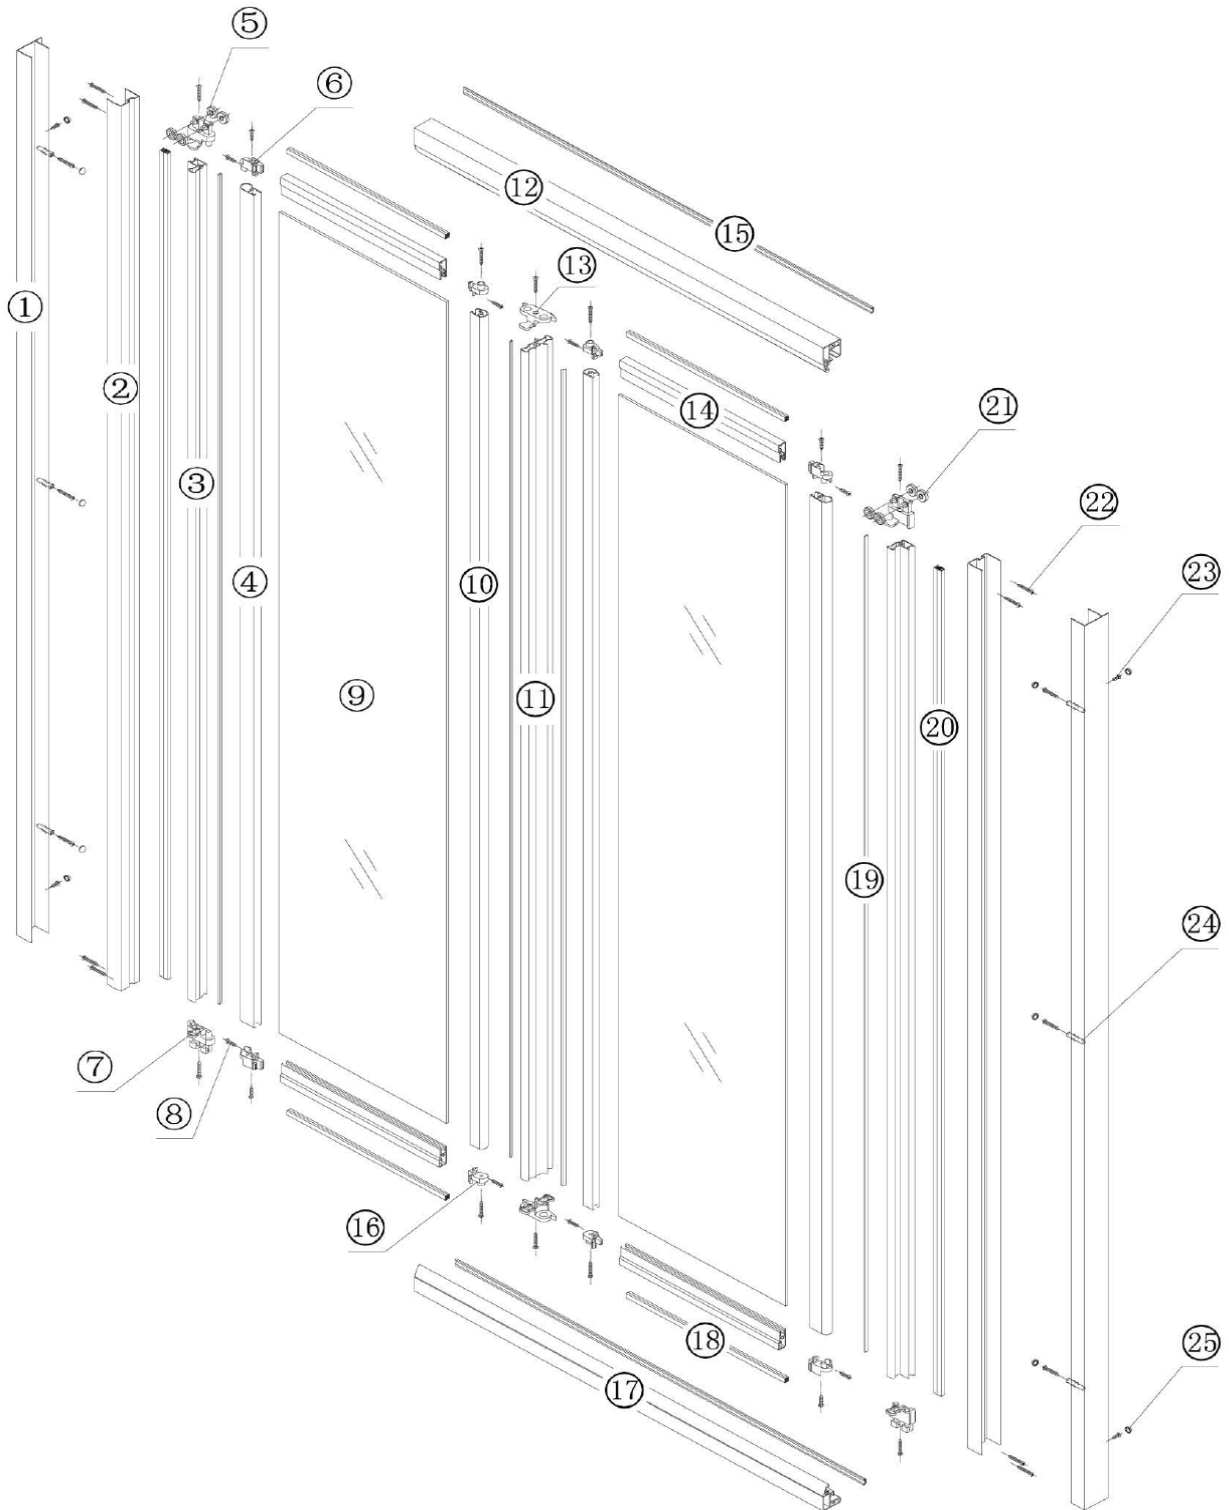

# zalamovací dveře Sigma SG3848

	<b>Kód</b>	<b>Název</b>	<b>Cena bez DPH</b>
1	S3848/1	ustavovací profil	940,-
2	S3848/2	svislý rámový profil	1020,-
3	S3848/3	magnetický profil	990,-
4	S3848/4	*svislý profil se sklem	x
5	S3848/5	pojezd levý	149,-
6	S3848/6	*zalamovaací plastová spojka horní	x
7	S3848/7	vodící pojezd	120,-
8	S3848/8	šroub ST4*20	x
9	S3848/9	*skleněná část	2688,-
10	S3848/10	*středový profil se sklem	x
11	S3848/11	středový profil s madlem	980,-
12	S3848/12	rámový profil horní	580,-
13	S3848/13	zalamovací mechanismus	190,-
14	S3848/14	magnetický profil se sklem	x
15	S3848/15	magnet rámu	90,-
16	S3848/16	*zalamovací plastová spojka spodní	x
17	S3848/17	rámový profil spodní	580,-
18	S3848/18	*magnet	x
19	S3848/19	těsnění	100,-
20	S3848/20	svislý magnet	120,-
21	S3848/21	pojezd pravý	149,-
22	S3848/22	šroub ST4*30	5,-
23	S3848/23	šroub do profilu	3,-
24	S3848/24	hmoždinka	3,-
25	S3848/25	krytka šroubu	3,-

\* skleněná část se dodává pouze s již nalisovanými profily a plastovými komponenty