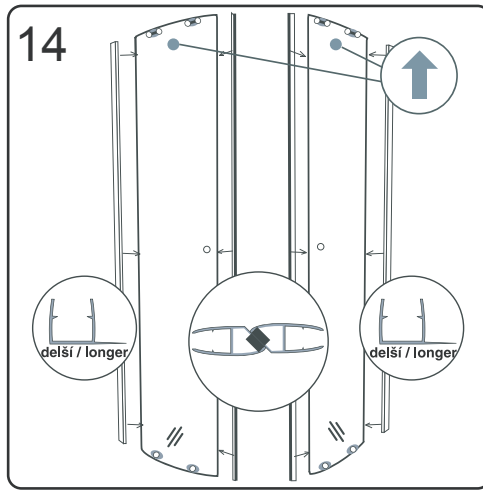

Použijte transparentní silikon / Please use transparent silicon

CE

GELCO s. r. o., Makovského 1341,
163 00 Praha 6

07

EN 14428

Glass shower enclosure	
cleaning efficiency:	conforming
impact resistance:	conforming
operating life:	conforming

Skleněné sprchové zástěny	
schopnost čištění:	vyhovuje
odolnost proti nárazu:	vyhovuje
životnost:	vyhovuje