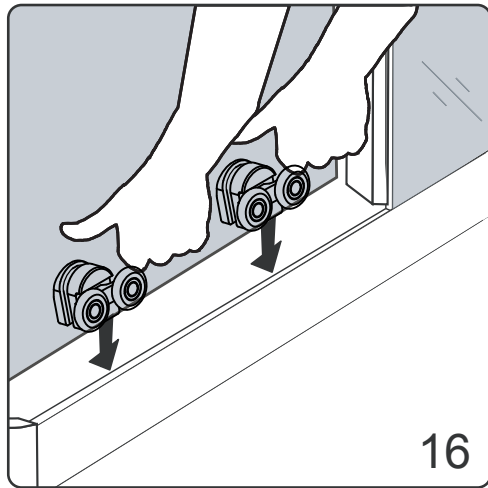

Použijte transparentní silikon / Please use transparent silicon

CE

GELCO s. r. o., Makovského 1341,
163 00 Praha 6

07

EN 14428

Glass shower enclosure	
cleaning efficiency:	conforming
impact resistance:	conforming
operating life:	conforming

Skleněné sprchové zástěny	
schopnost čištění:	vyhovuje
odolnost proti nárazu:	vyhovuje
životnost:	vyhovuje