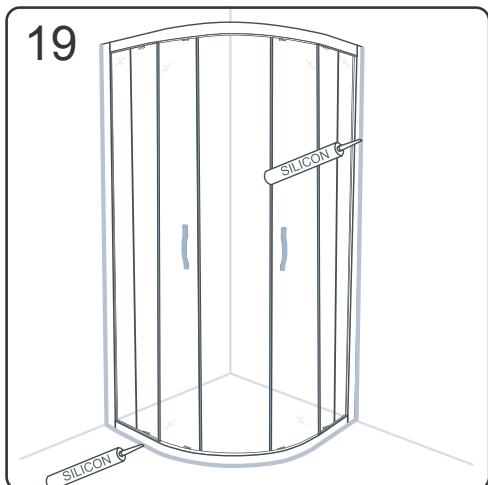

Použijte transparentní silikon / Please use transparent silicon

CE

GELCO s. r. o., Makovského 1341,
163 00 Praha 6

07

EN 14428

Glass shower enclosure	
cleaning efficiency:	conforming
impact resistance:	conforming
operating life:	conforming

Skleněné sprchové zástěny	
schopnost čištění:	vyhovuje
odolnost proti nárazu:	vyhovuje
životnost:	vyhovuje