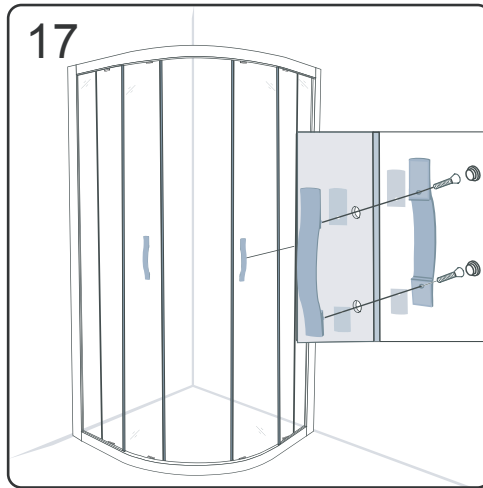

Použijte transparentní silikon / Please use transparent silicon

CE

GELCO s. r. o., Makovského 1341,
163 00 Praha 6

07

EN 14428

Glass shower enclosure	
cleaning efficiency:	conforming
impact resistance:	conforming
operating life:	conforming

Skleněné sprchové zástěny	
schopnost čištění:	vyhovuje
odolnost proti nárazu:	vyhovuje
životnost:	vyhovuje