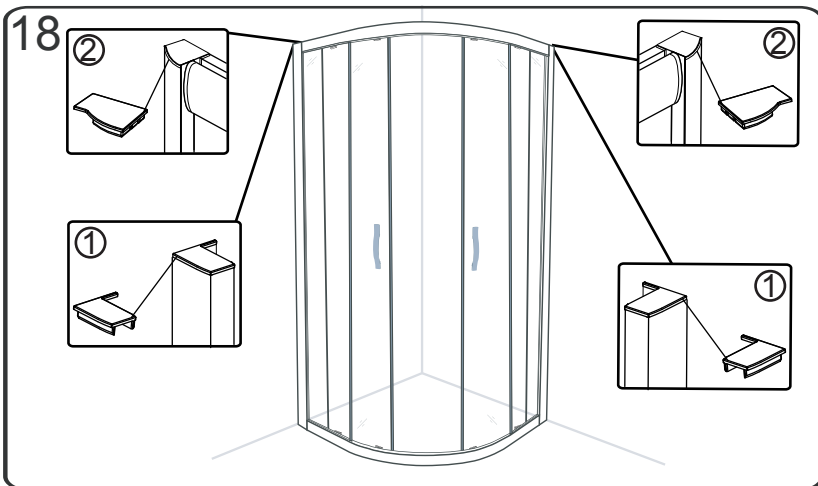

Použijte transparentní silikon / Please use transparent silicon

CE

GELCO s. r. o., Makovského 1341,
163 00 Praha 6

07

EN 14428

Glass shower enclosure	
cleaning efficiency:	conforming
impact resistance:	conforming
operating life:	conforming

Skleněné sprchové zástěny	
schopnost čištění:	vyhovuje
odolnost proti nárazu:	vyhovuje
životnost:	vyhovuje