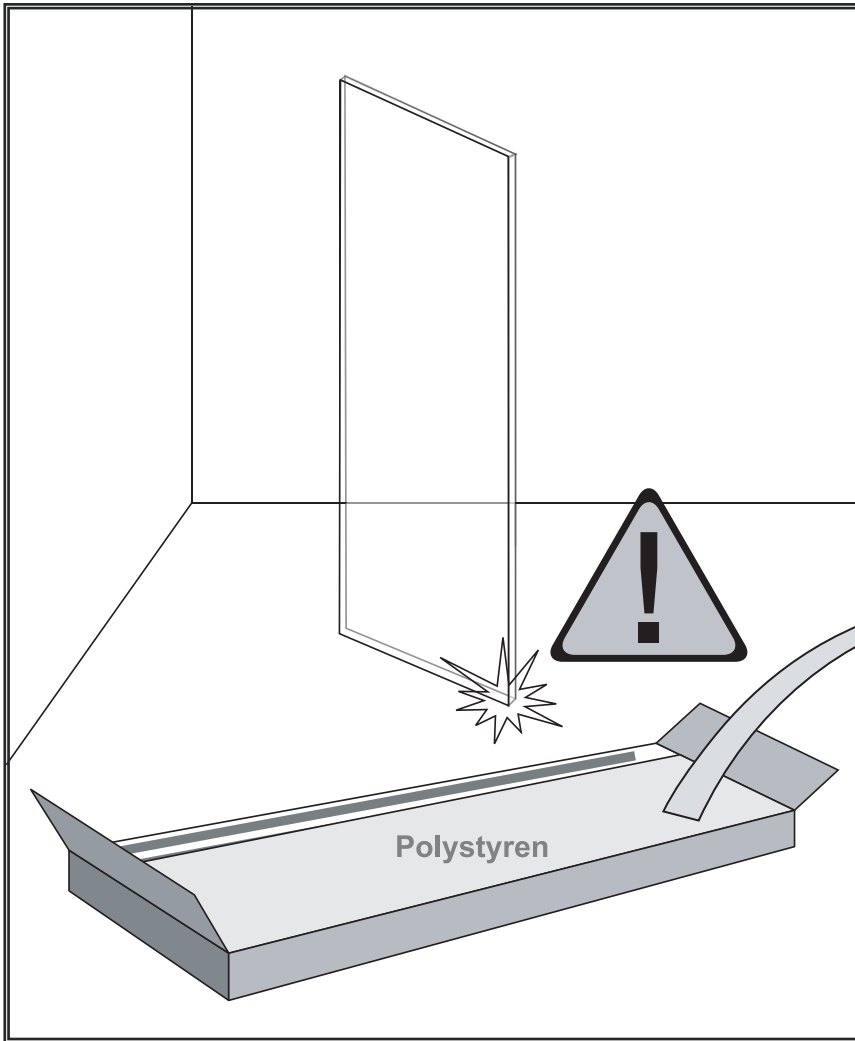

Začínáme / Getting Start: