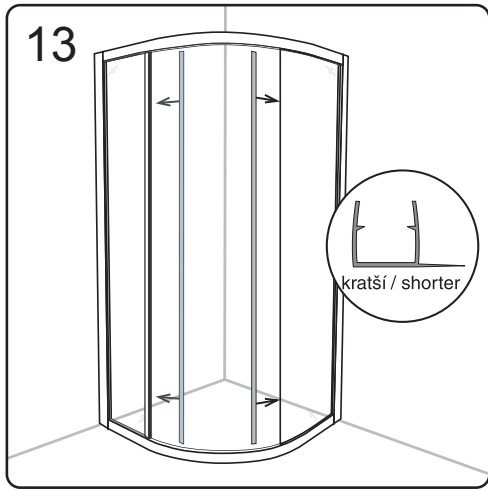

Použijte transparentní silikon / Please use transparent silicon

CE

GELCO s. r. o., Makovského 1341,
163 00 Praha 6

07

EN 14428

Glass shower enclosure	
cleaning efficiency:	conforming
impact resistance:	conforming
operating life:	conforming

Skleněné sprchové zástěny	
schopnost čištění:	vyhovuje
odolnost proti nárazu:	vyhovuje
životnost:	vyhovuje