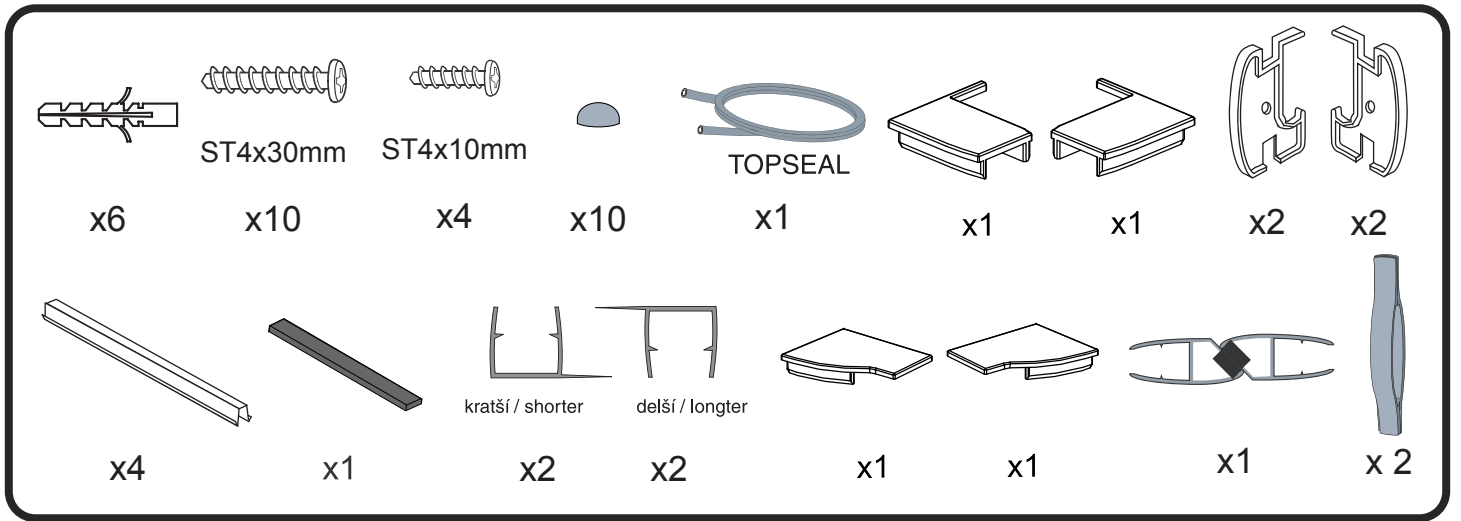

## Potřebné pomůcky / Tools Need

**GELCO**

GELCO s.r.o.

Makovského 1341

163 00 Praha 6

info@gelcocz.eu

Začínáme / Getting Start:

Použijte transparentní silikon / Please use transparent silicon

CE

GELCO s. r. o., Makovského 1341,  
163 00 Praha 6

07

EN 14428

Glass shower enclosure	
cleaning efficiency:	conforming
impact resistance:	conforming
operating life:	conforming

Skleněné sprchové zástěny	
schopnost čištění:	vyhovuje
odolnost proti nárazu:	vyhovuje
životnost:	vyhovuje