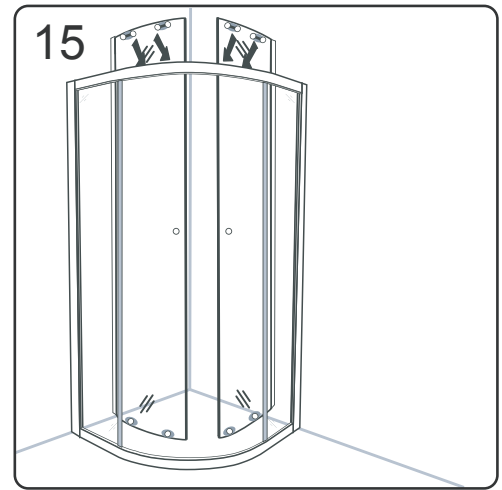

Použijte transparentní silikon / Please use transparent silicon

CE

GELCO s. r. o., Makovského 1341,
163 00 Praha 6

07

EN 14428

Glass shower enclosure	
cleaning efficiency:	conforming
impact resistance:	conforming
operating life:	conforming

Skleněné sprchové zástěny	
schopnost čištění:	vyhovuje
odolnost proti nárazu:	vyhovuje
životnost:	vyhovuje