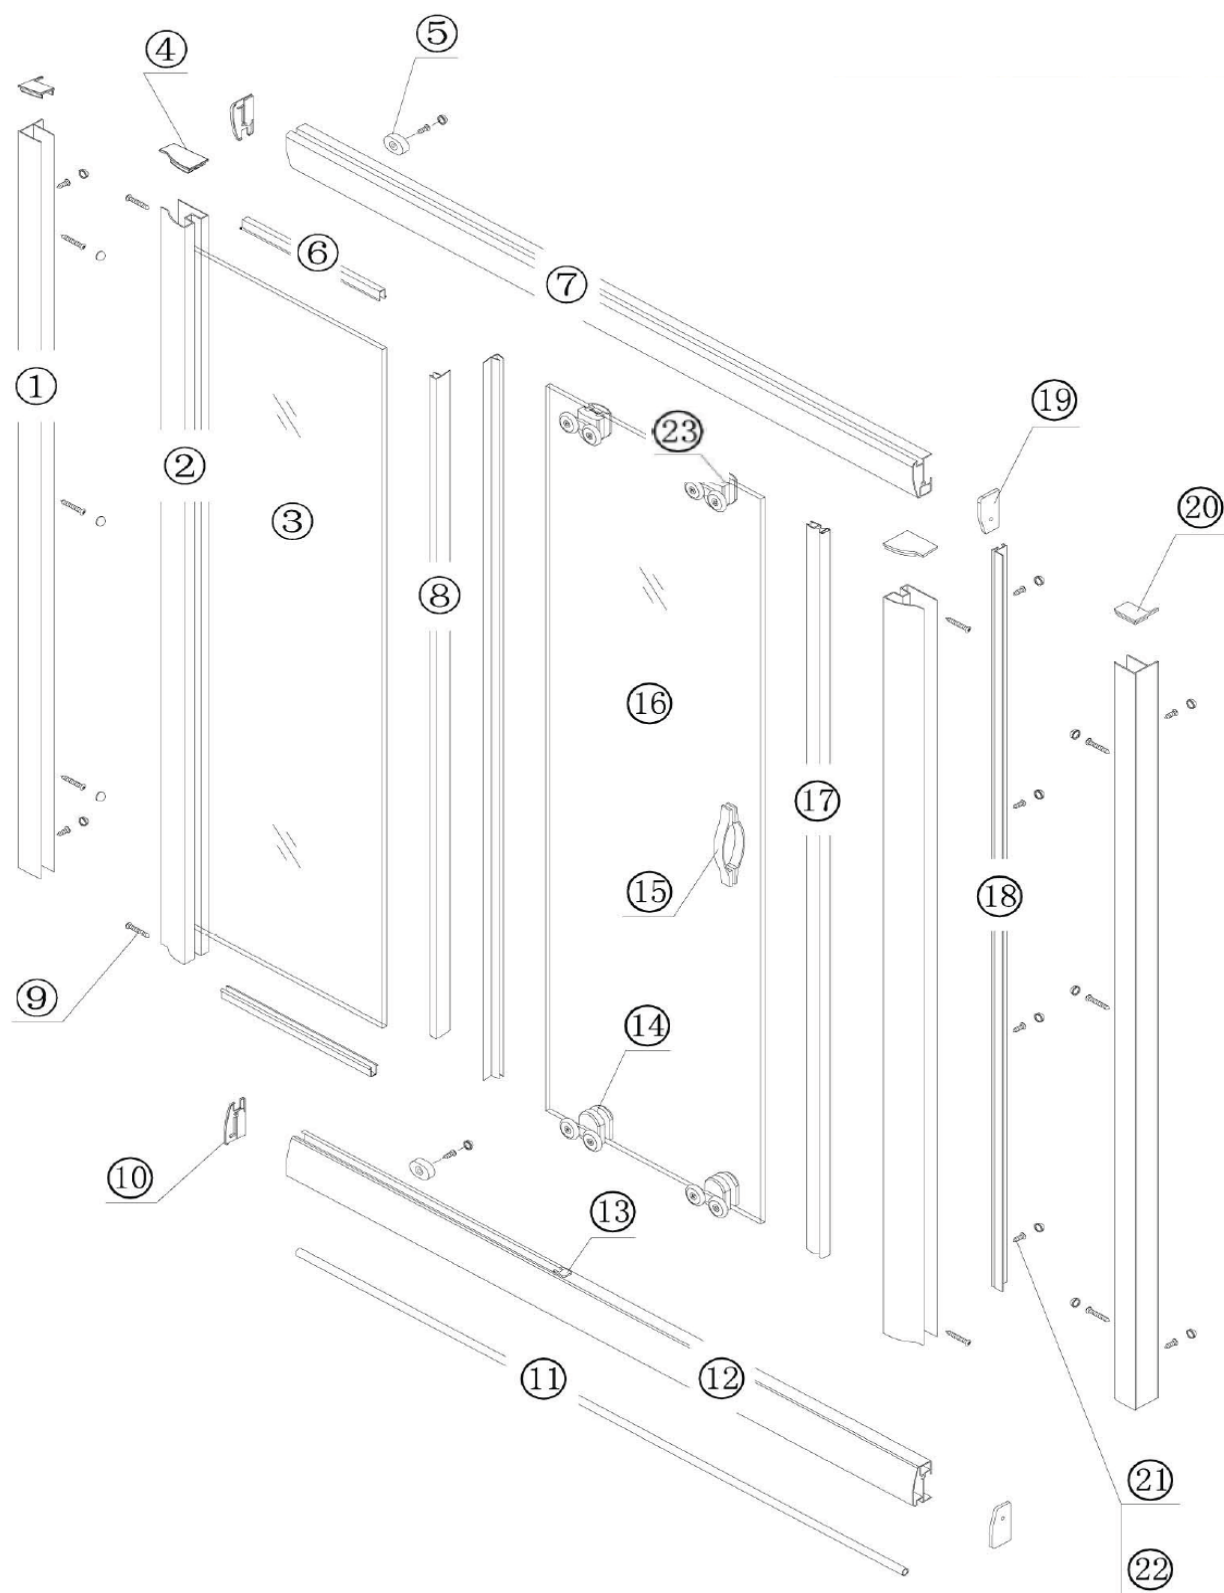

# posuvné dveře Sigma SG3262

	<b>Kód</b>	<b>Název</b>	<b>Cena bez DPH</b>
1	S3262/1	ustavovací profil	1240,-
2	S3262/2	*profil s pevnou skleněnou částí	x
3	S3262/3	*pevná skleněná část	2650,-
4	S3262/4	horní krytka profilu	35,-
5	S3262/5	doraz dveří	70,-
6	S3262/6	těsnění pevné skleněné části	80,-
7	S3262/7	vodicí profil horní	1220,-
8	S3262/8	svislé těsnění	189,-
9	S3262/9	šroub ST4*30	5,-
10	S3262/10	koncovka vodicího profilu s výřezem L/P	40,-
11	S3262/11	těsnění topseal	169,-
12	S3262/12	vodicí profil spodní	1220,-
13	S3262/13	vymezovací koncovka vodicího profilu	20,-
14	S3262/14	spodní pojezd (odklopný systém)	158,-
15	S3262/15	madlo	474,-
16	S3262/16	posuvná skleněná část	2500,-
17	S3262/17	svislé magnetické těsnění	258,-
18	S3262/18	profil s magnetem	1170,-
19	S3262/19	koncovka vodicího profilu plná L/P	40,-
20	S3262/20	horní krytka ustavovacího profilu	20,-
21	S3262/21	krytka šroubu	5,-
22	S3262/22	šroub ST4*10	5,-
23	S3262/23	horní pojezd	145,-

\* skleněná část se dodává pouze s již nalisovaným profilem