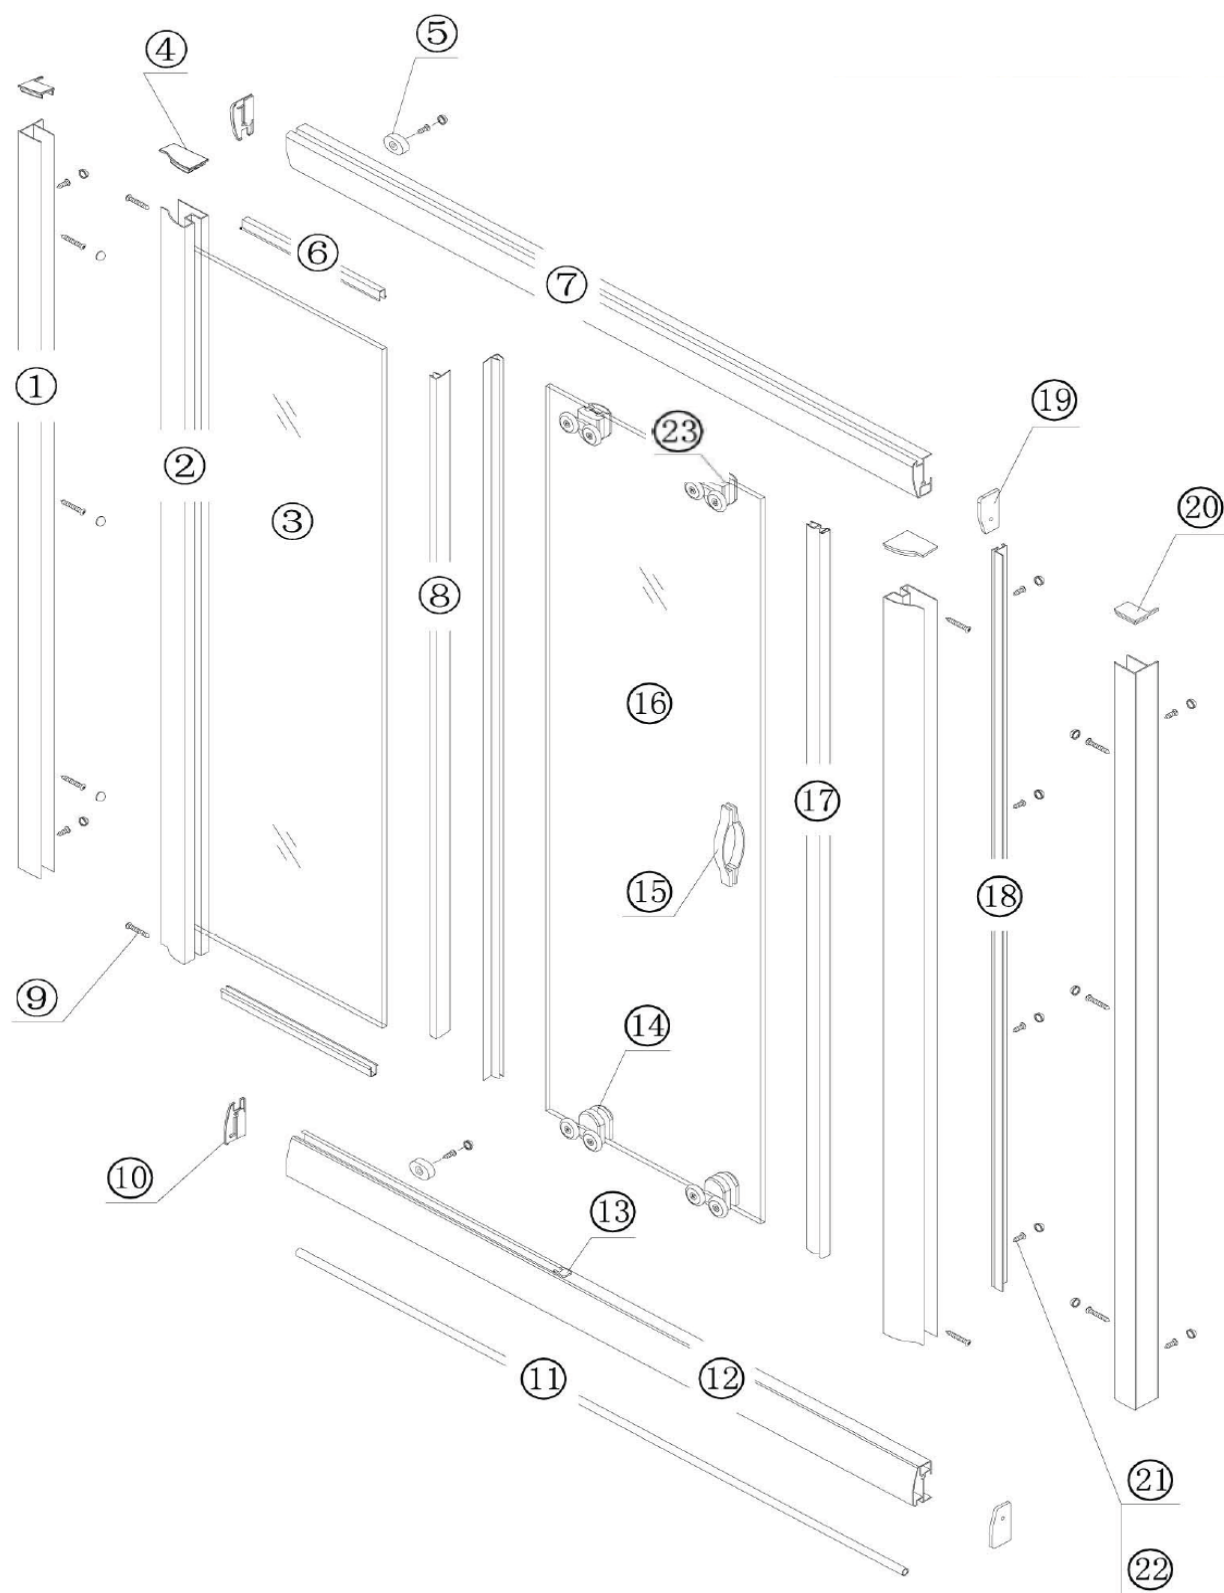

# posuvné dveře Sigma SG1240

	<b>Kód</b>	<b>Název</b>	<b>Cena bez DPH</b>
1	S1240/1	ustavovací profil	1240,-
2	S1240/2	*profil s pevnou skleněnou částí	x
3	S1240/3	*pevná skleněná část	2350,-
4	S1240/4	horní krytka profilu	35,-
5	S1240/5	doraz dveří	70,-
6	S1240/6	těsnění pevné skleněné části	80,-
7	S1240/7	vodicí profil horní	1120,-
8	S1240/8	svislé těsnění	189,-
9	S1240/9	šroub ST4*30	5,-
10	S1240/10	koncovka vodicího profilu s výřezem L/P	40,-
11	S1240/11	těsnění topseal	169,-
12	S1240/12	vodicí profil spodní	1120,-
13	S1240/13	vymezovací koncovka vodicího profilu	20,-
14	S1240/14	spodní pojezd (odklopný systém)	158,-
15	S1240/15	madlo	474,-
16	S1240/16	posuvná skleněná část	2200,-
17	S1240/17	svislé magnetické těsnění	258,-
18	S1240/18	profil s magnetem	1170,-
19	S1240/19	koncovka vodicího profilu plná L/P	40,-
20	S1240/20	horní krytka ustavovacího profilu	20,-
21	S1240/21	krytka šroubu	5,-
22	S1240/22	šroub ST4*10	5,-
23	S1240/23	horní pojezd	145,-

\* skleněná část se dodává pouze s již nalisovaným profilem