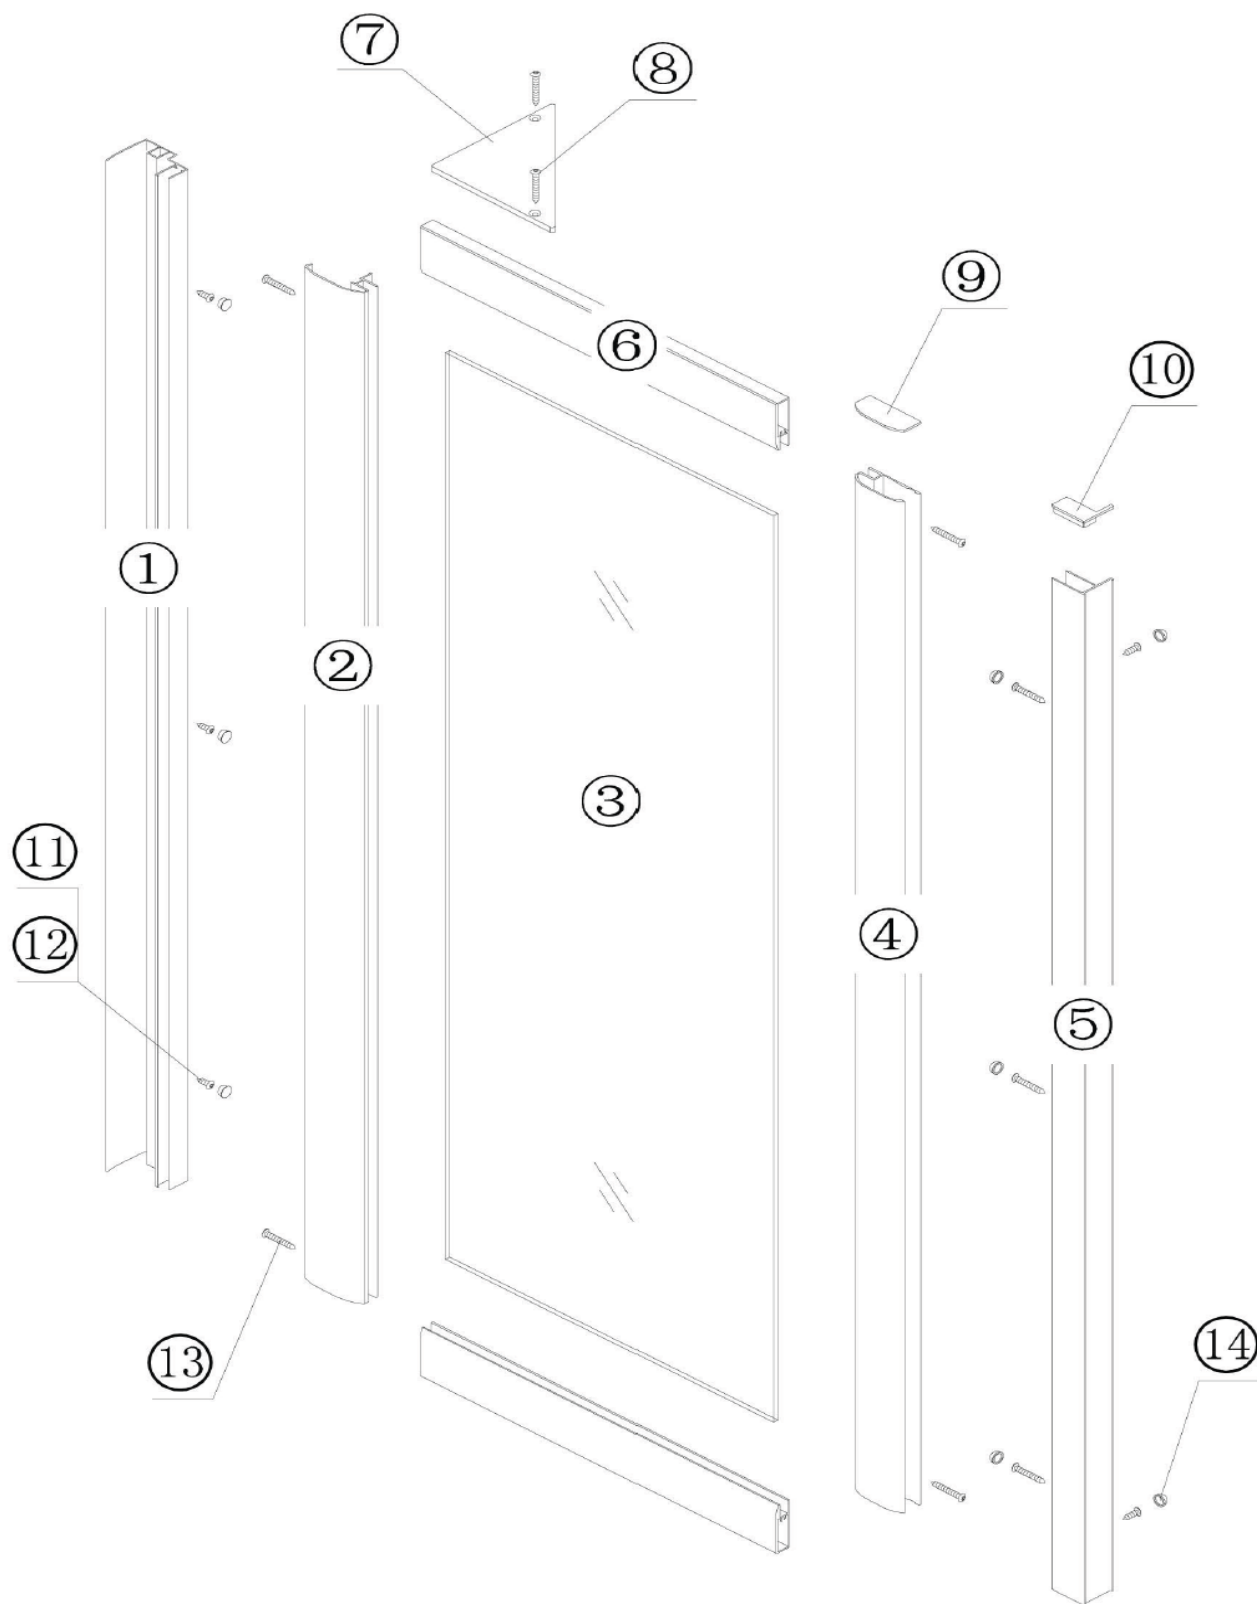

## boční stěna Sigma SG1567

	<b>Kód</b>	<b>Název</b>	<b>Cena bez DPH</b>
1	S1567/1	rohový spojovací profil s magnetem	1240,-
2	S1567/2	svislý profil otevřený	780,-
3	S1567/3	pevná skleněná část	2350,-
4	S1567/4	svislý profil uzavřený	710,-
5	S1567/5	ustavovací profil	1090,-
6	S1567/6	vodorovný profil	510,-
7	S1567/7	rohová výztuha	60,-
8	S1567/8	šroub výztuhy	3,-
9	S1567/9	horní krytka svislého profilu	30,-
10	S1567/10	horní krytka ustavovacího profilu	20,-
11	S1567/11	šroub spojovací	3,-
12	S1567/12	krytka šroubu	3,-
13	S1567/13	šroub rámu	3,-
14	S1567/14	krytka šroubu	3,-