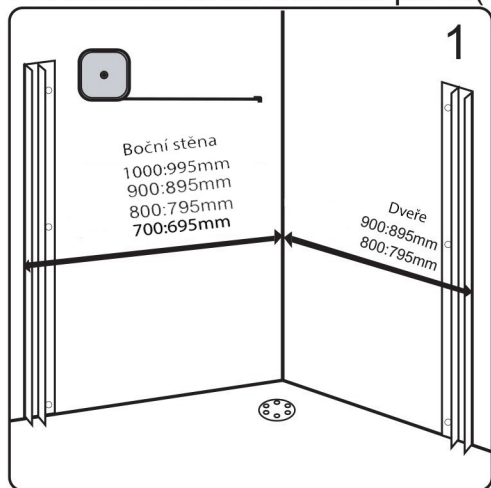

### Začínáme / Getting Start:

Sprchovou zástěnu zkompletujete ze dvou částí (dveře + boční stěna)  
 This shower enclosure requires two models to assemble:

(SG1567)  
 (SG1568)  
 (SG1569)  
 (SG1570)  
 (SG3677)  
 (SG3678)  
 (SG3679)  
 (SG3680)

(SG1828)  
 (SG1829)  
 (SG3848)  
 (SG3849)

Postup, když je boční stěna instalována na levo

Procedures when the side panel(L) is assembled on left side:

**CE**

GELCO s. r. o., Makovského 1341,  
163 00 Praha 6