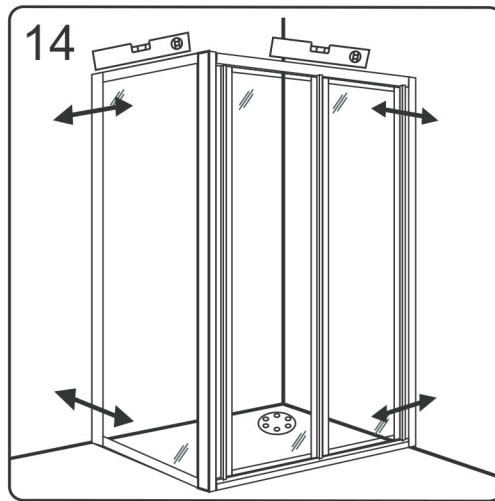

### Začínáme / Getting Start:

Sprchovou zástěnu zkompletujete ze dvou částí (dveře + boční stěna)  
 This shower enclosure requires two models to assemble:

(SG1567)  
 (SG1568)  
 (SG1569)  
 (SG1570)  
 (SG3677)  
 (SG3678)  
 (SG3679)  
 (SG3680)

(SG1828)  
 (SG1829)  
 (SG3848)  
 (SG3849)

Postup, když je boční stěna instalována na levo

Procedures when the side panel(L) is assembled on left side:

**CE**

GELCO s. r. o., Makovského 1341,  
163 00 Praha 6