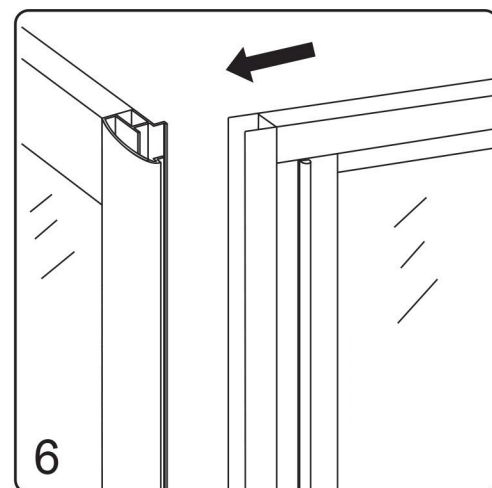

### Začínáme / Getting Start:

Sprchovou zástěnu zkompletujete ze dvou částí (dveře + boční stěna)  
 This shower enclosure requires two models to assemble:

(SG1567)  
 (SG1568)  
 (SG1569)  
 (SG1570)  
 (SG3677)  
 (SG3678)  
 (SG3679)  
 (SG3680)

(SG1828)  
 (SG1829)  
 (SG3848)  
 (SG3849)

Postup, když je boční stěna instalována na levo

Procedures when the side panel(L) is assembled on left side:

**CE**

GELCO s. r. o., Makovského 1341,  
163 00 Praha 6