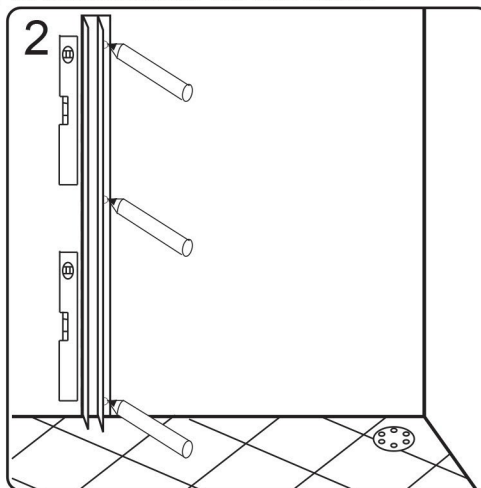

### Začínáme / Getting Start:

Sprchovou zástěnu zkompletujete ze dvou částí (dveře + boční stěna)  
 This shower enclosure requires two models to assemble:

(SG1567)  
 (SG1568)  
 (SG1569)  
 (SG1570)  
 (SG3677)  
 (SG3678)  
 (SG3679)  
 (SG3680)

(SG1828)  
 (SG1829)  
 (SG3848)  
 (SG3849)

Postup, když je boční stěna instalována na levo

Procedures when the side panel(L) is assembled on left side:

**CE**

GELCO s. r. o., Makovského 1341,  
163 00 Praha 6