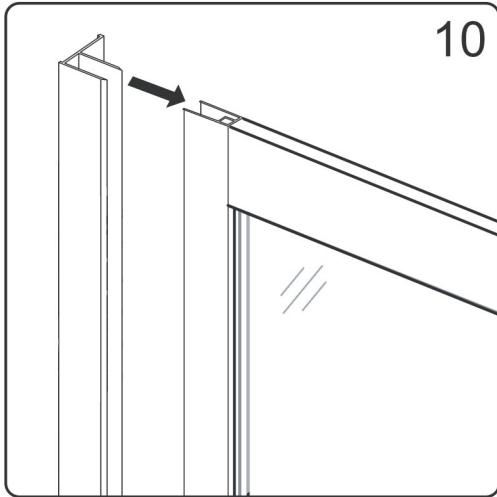

### Začínáme / Getting Start:

Sprchovou zástěnu zkompletujete ze dvou částí (dveře + boční stěna)  
 This shower enclosure requires two models to assemble:

(SG1567)  
 (SG1568)  
 (SG1569)  
 (SG1570)  
 (SG3677)  
 (SG3678)  
 (SG3679)  
 (SG3680)

(SG1828)  
 (SG1829)  
 (SG3848)  
 (SG3849)

Postup, když je boční stěna instalována na levo

Procedures when the side panel(L) is assembled on left side:

**CE**

GELCO s. r. o., Makovského 1341,  
163 00 Praha 6