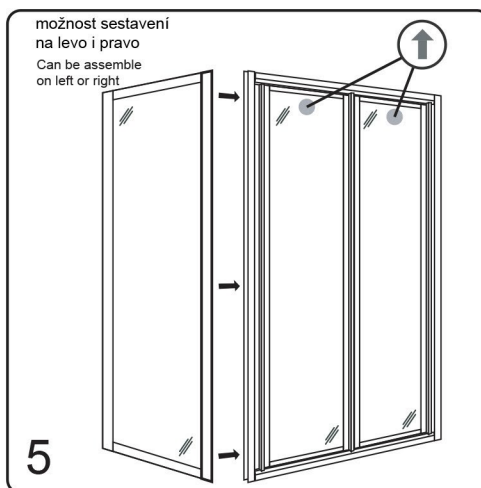

### Začínáme / Getting Start:

Sprchovou zástěnu zkompletujete ze dvou částí (dveře + boční stěna)  
 This shower enclosure requires two models to assemble:

(SG1567)  
 (SG1568)  
 (SG1569)  
 (SG1570)  
 (SG3677)  
 (SG3678)  
 (SG3679)  
 (SG3680)

(SG1828)  
 (SG1829)  
 (SG3848)  
 (SG3849)

Postup, když je boční stěna instalována na levo

Procedures when the side panel(L) is assembled on left side:

**CE**

GELCO s. r. o., Makovského 1341,  
163 00 Praha 6