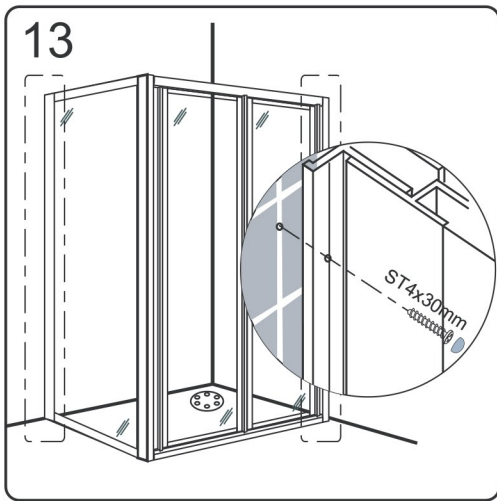

### Začínáme / Getting Start:

Sprchovou zástěnu zkompletujete ze dvou částí (dveře + boční stěna)  
 This shower enclosure requires two models to assemble:

(SG1567)  
 (SG1568)  
 (SG1569)  
 (SG1570)  
 (SG3677)  
 (SG3678)  
 (SG3679)  
 (SG3680)

(SG1828)  
 (SG1829)  
 (SG3848)  
 (SG3849)

Postup, když je boční stěna instalována na levo

Procedures when the side panel(L) is assembled on left side:

**CE**

GELCO s. r. o., Makovského 1341,  
163 00 Praha 6