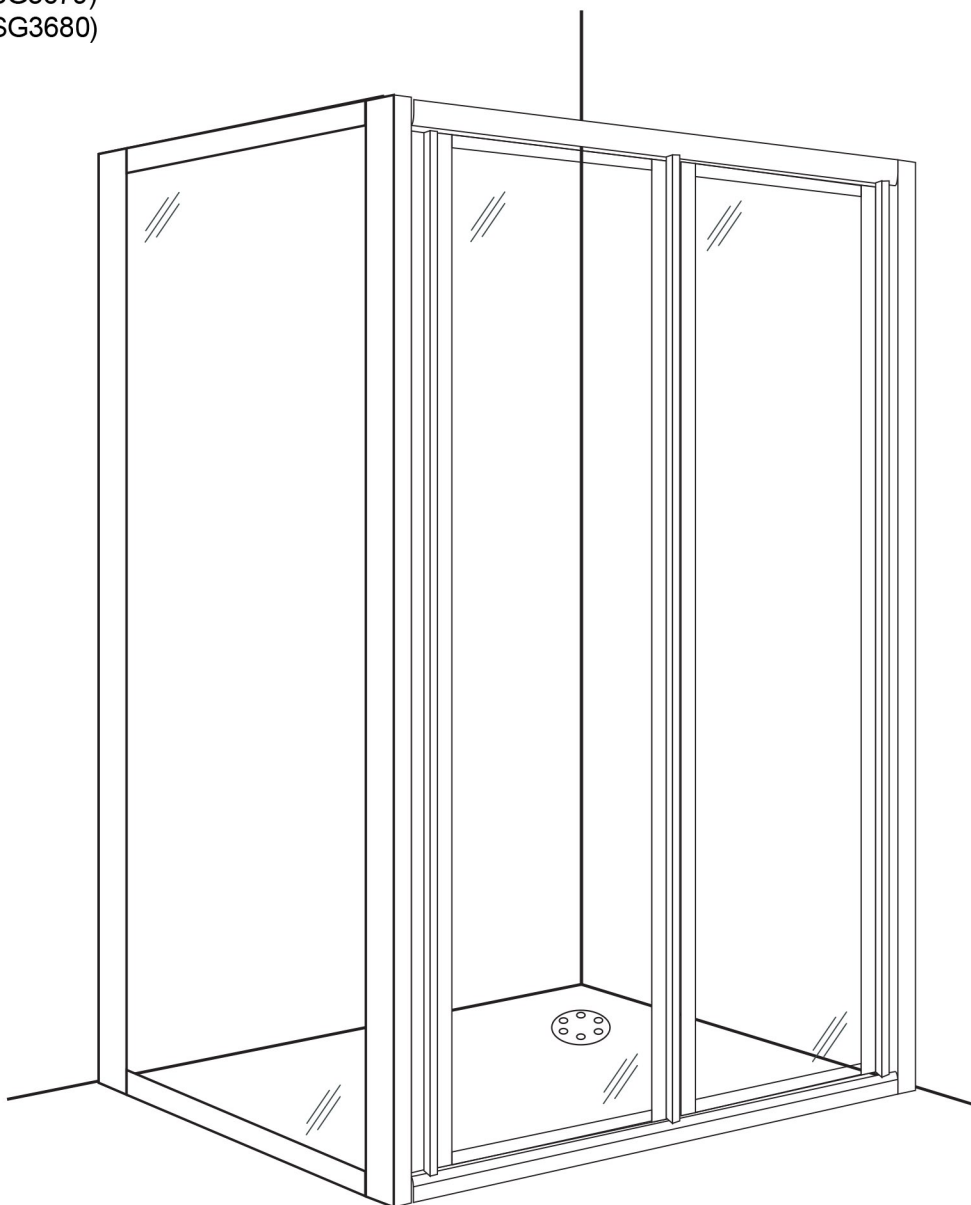

# SIGMA

(SG1828)  
(SG1829)  
(SG3848)  
(SG3849)

X (SG1567)  
(SG1568)  
(SG1569)  
(SG1570)  
(SG3677)  
(SG3678)  
(SG3679)  
(SG3680)

### Začínáme / Getting Start:

Sprchovou zástěnu zkompletujete ze dvou částí (dveře + boční stěna)  
 This shower enclosure requires two models to assemble:

(SG1567)  
 (SG1568)  
 (SG1569)  
 (SG1570)  
 (SG3677)  
 (SG3678)  
 (SG3679)  
 (SG3680)