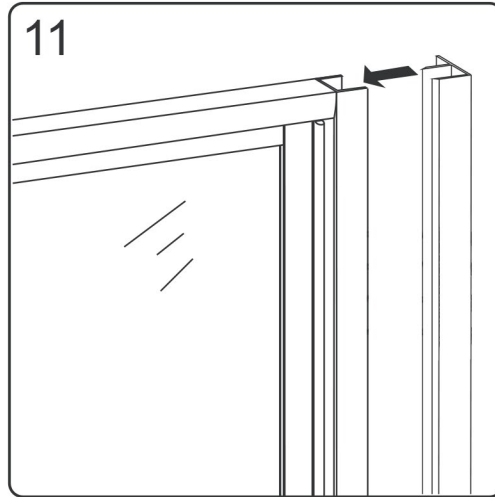

### Začínáme / Getting Start:

Sprchovou zástěnu zkompletujete ze dvou částí (dveře + boční stěna)  
 This shower enclosure requires two models to assemble:

(SG1567)  
 (SG1568)  
 (SG1569)  
 (SG1570)  
 (SG3677)  
 (SG3678)  
 (SG3679)  
 (SG3680)

(SG1828)  
 (SG1829)  
 (SG3848)  
 (SG3849)

Postup, když je boční stěna instalována na levo

Procedures when the side panel(L) is assembled on left side:

**CE**

GELCO s. r. o., Makovského 1341,  
163 00 Praha 6