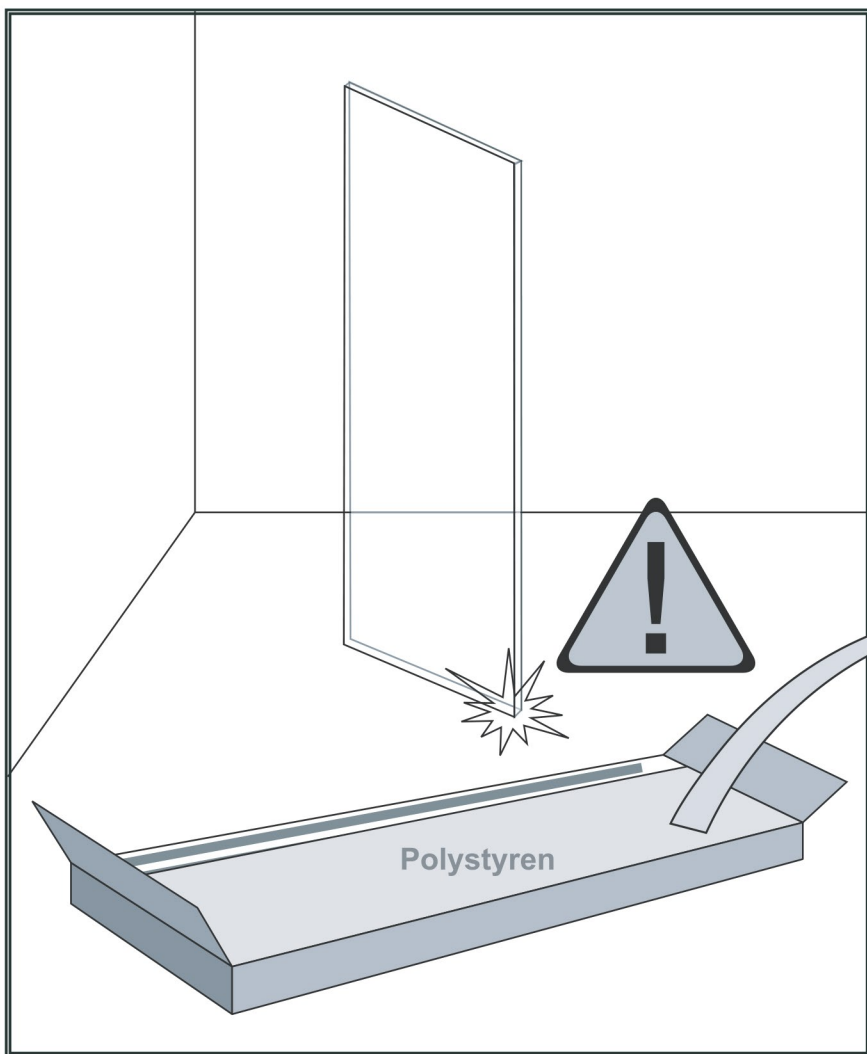

### Začínáme / Getting Start:

Sprchovou zástěnu zkompletujete ze dvou částí (dveře + boční stěna)  
 This shower enclosure requires two models to assemble:

(SG1567)  
 (SG1568)  
 (SG1569)  
 (SG1570)  
 (SG3677)  
 (SG3678)  
 (SG3679)  
 (SG3680)

(SG1828)  
 (SG1829)  
 (SG3848)  
 (SG3849)

Postup, když je boční stěna instalována na levo

Procedures when the side panel(L) is assembled on left side:

**CE**

GELCO s. r. o., Makovského 1341,  
163 00 Praha 6