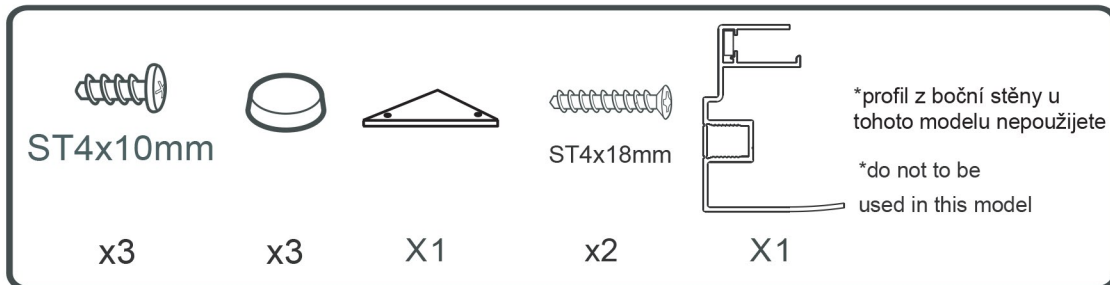

### Začínáme / Getting Start:

Sprchovou zástěnu zkompletujete ze dvou částí (dveře + boční stěna)  
 This shower enclosure requires two models to assemble:

(SG1567)  
 (SG1568)  
 (SG1569)  
 (SG1570)  
 (SG3677)  
 (SG3678)  
 (SG3679)  
 (SG3680)