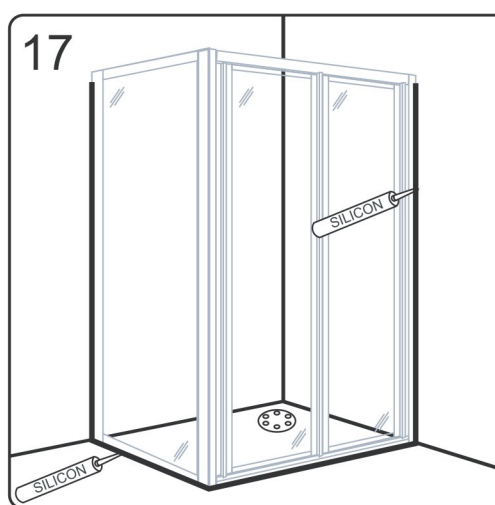

### Začínáme / Getting Start:

Sprchovou zástěnu zkompletujete ze dvou částí (dveře + boční stěna)  
 This shower enclosure requires two models to assemble:

(SG1567)  
 (SG1568)  
 (SG1569)  
 (SG1570)  
 (SG3677)  
 (SG3678)  
 (SG3679)  
 (SG3680)

(SG1828)  
 (SG1829)  
 (SG3848)  
 (SG3849)

Postup, když je boční stěna instalována na levo

Procedures when the side panel(L) is assembled on left side:

**CE**

GELCO s. r. o., Makovského 1341,  
163 00 Praha 6