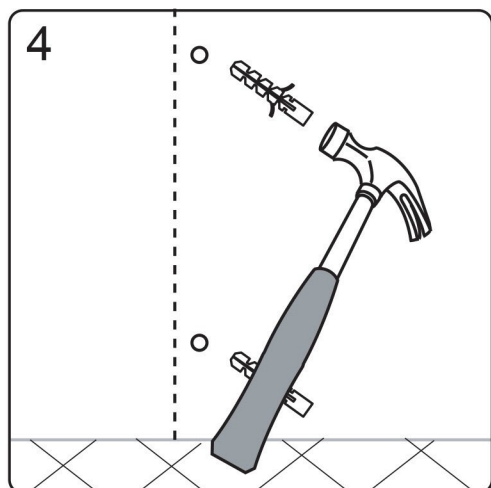

(SG1828)
(SG1829)
(SG3848)
(SG3849)

Postup, když je boční stěna instalována na levo

Procedures when the side panel(L) is assembled on left side: