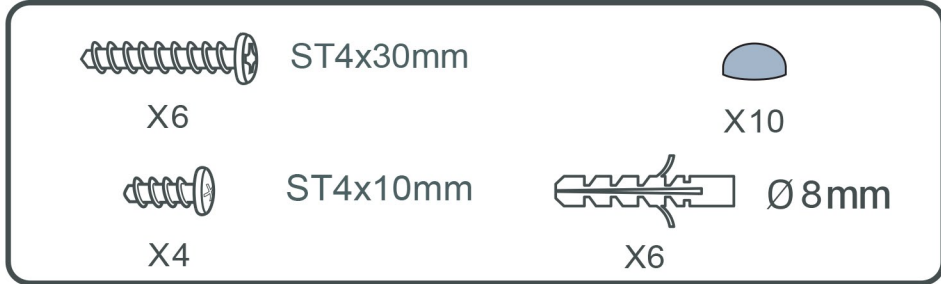

(SG1828)
(SG1829)
(SG3848)
(SG3849)