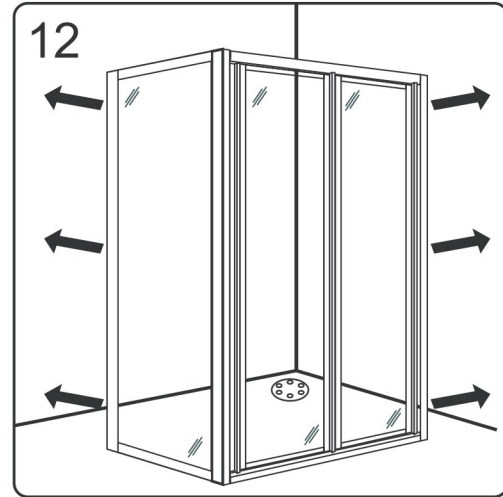

### Začínáme / Getting Start:

Sprchovou zástěnu zkompletujete ze dvou částí (dveře + boční stěna)  
 This shower enclosure requires two models to assemble:

(SG1567)  
 (SG1568)  
 (SG1569)  
 (SG1570)  
 (SG3677)  
 (SG3678)  
 (SG3679)  
 (SG3680)

(SG1828)  
 (SG1829)  
 (SG3848)  
 (SG3849)

Postup, když je boční stěna instalována na levo

Procedures when the side panel(L) is assembled on left side:

**CE**

GELCO s. r. o., Makovského 1341,  
163 00 Praha 6