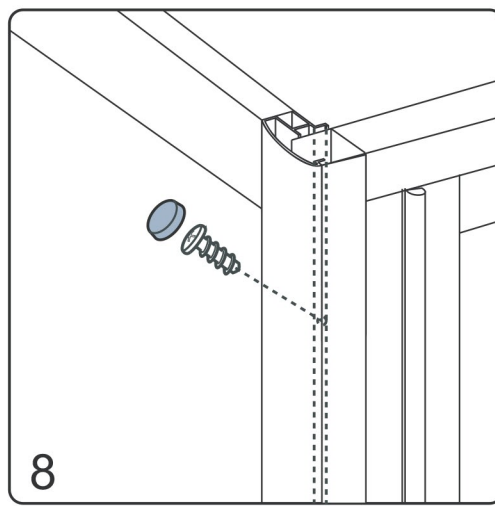

### Začínáme / Getting Start:

Sprchovou zástěnu zkompletujete ze dvou částí (dveře + boční stěna)  
 This shower enclosure requires two models to assemble:

(SG1567)  
 (SG1568)  
 (SG1569)  
 (SG1570)  
 (SG3677)  
 (SG3678)  
 (SG3679)  
 (SG3680)

(SG1828)  
 (SG1829)  
 (SG3848)  
 (SG3849)

Postup, když je boční stěna instalována na levo

Procedures when the side panel(L) is assembled on left side:

**CE**

GELCO s. r. o., Makovského 1341,  
163 00 Praha 6