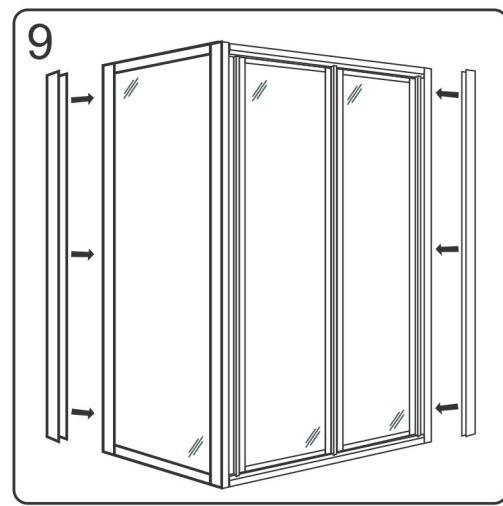

### Začínáme / Getting Start:

Sprchovou zástěnu zkompletujete ze dvou částí (dveře + boční stěna)  
 This shower enclosure requires two models to assemble:

(SG1567)  
 (SG1568)  
 (SG1569)  
 (SG1570)  
 (SG3677)  
 (SG3678)  
 (SG3679)  
 (SG3680)

(SG1828)  
 (SG1829)  
 (SG3848)  
 (SG3849)

Postup, když je boční stěna instalována na levo

Procedures when the side panel(L) is assembled on left side:

**CE**

GELCO s. r. o., Makovského 1341,  
163 00 Praha 6