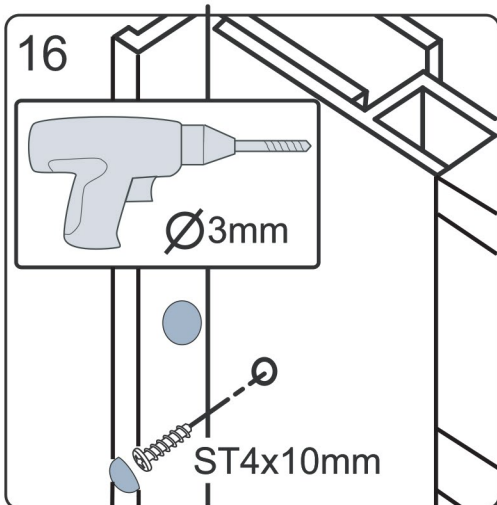

### Začínáme / Getting Start:

Sprchovou zástěnu zkompletujete ze dvou částí (dveře + boční stěna)  
 This shower enclosure requires two models to assemble:

(SG1567)  
 (SG1568)  
 (SG1569)  
 (SG1570)  
 (SG3677)  
 (SG3678)  
 (SG3679)  
 (SG3680)

(SG1828)  
 (SG1829)  
 (SG3848)  
 (SG3849)

Postup, když je boční stěna instalována na levo

Procedures when the side panel(L) is assembled on left side:

**CE**

GELCO s. r. o., Makovského 1341,  
163 00 Praha 6