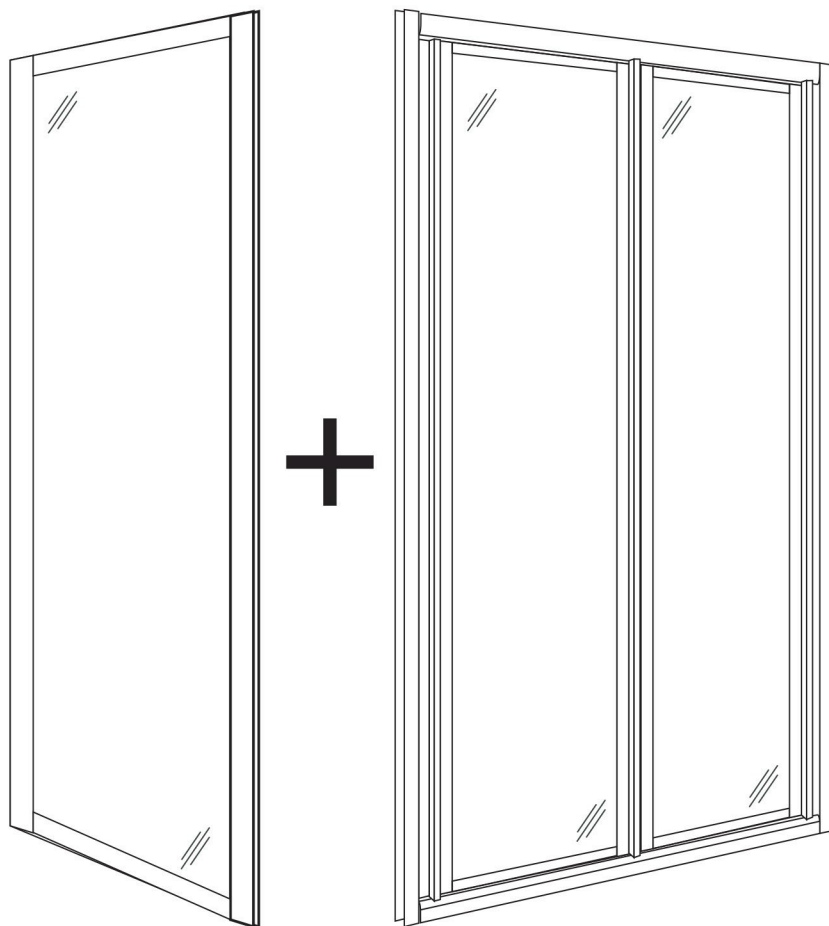

### Začínáme / Getting Start:

Sprchovou zástěnu zkompletujete ze dvou částí (dveře + boční stěna)  
 This shower enclosure requires two models to assemble:

(SG1567)  
 (SG1568)  
 (SG1569)  
 (SG1570)  
 (SG3677)  
 (SG3678)  
 (SG3679)  
 (SG3680)