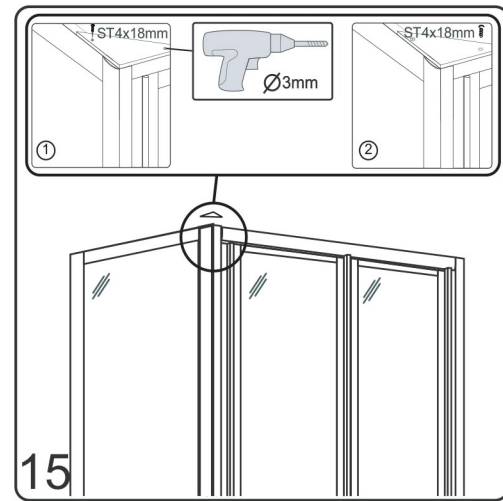

### Začínáme / Getting Start:

Sprchovou zástěnu zkompletujete ze dvou částí (dveře + boční stěna)  
 This shower enclosure requires two models to assemble:

(SG1567)  
 (SG1568)  
 (SG1569)  
 (SG1570)  
 (SG3677)  
 (SG3678)  
 (SG3679)  
 (SG3680)

(SG1828)  
 (SG1829)  
 (SG3848)  
 (SG3849)

Postup, když je boční stěna instalována na levo

Procedures when the side panel(L) is assembled on left side:

**CE**

GELCO s. r. o., Makovského 1341,  
163 00 Praha 6