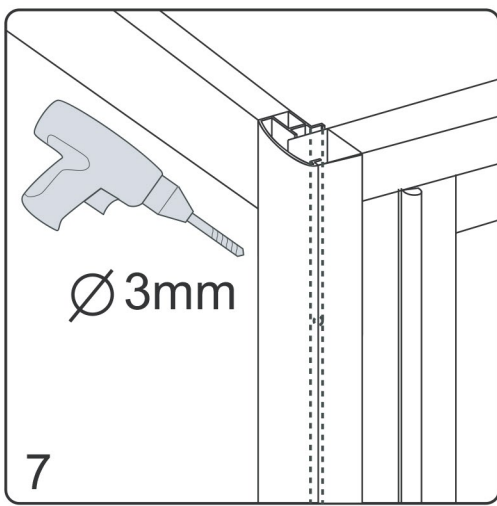

CE

GELCO s. r. o., Makovského 1341,
163 00 Praha 6

07

EN 14428

Glass shower enclosure	
cleaning efficiency:	conforming
impact resistance:	conforming
operating life:	conforming

Skleněné sprchové zástěny	
Schopnost čištění:	vyhovuje
odolnost proti nárazu:	vyhovuje
životnost:	vyhovuje