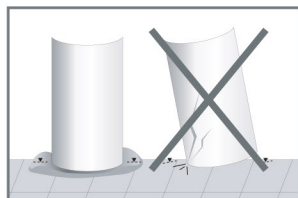

# SIGMA

(SG1828)  
(SG1829)  
(SG3848)  
(SG3849)

X (SG1567)  
(SG1568)  
(SG1569)  
(SG1570)  
(SG3677)  
(SG3678)  
(SG3679)  
(SG3680)

### Začínáme / Getting Start:

Sprchovou zástěnu zkompletujete ze dvou částí (dveře + boční stěna)  
 This shower enclosure requires two models to assemble:

(SG1567)  
 (SG1568)  
 (SG1569)  
 (SG1570)  
 (SG3677)  
 (SG3678)  
 (SG3679)  
 (SG3680)