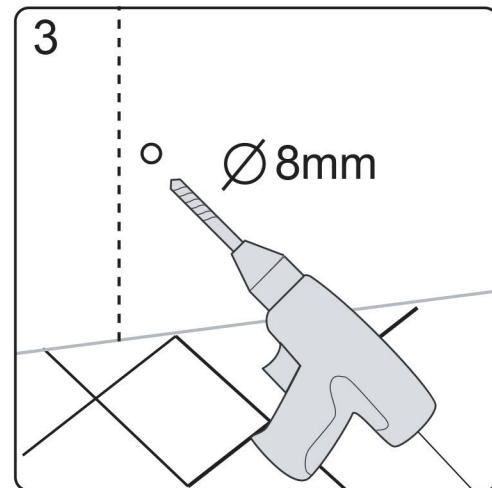

(SG1828)
(SG1829)
(SG3848)
(SG3849)

Postup, když je boční stěna instalována na levo

Procedures when the side panel(L) is assembled on left side: