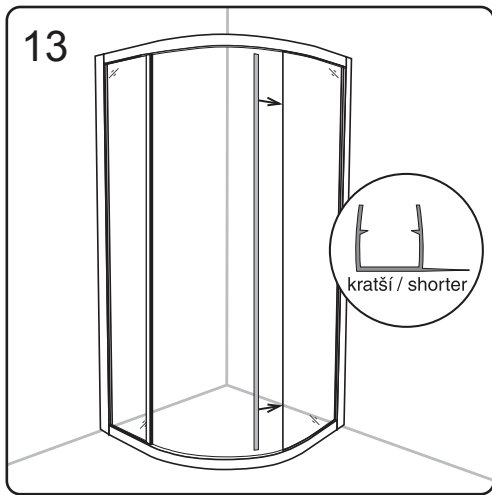

Použijte transparentní silikon / Please use transparent silicon

CE

GELCO s. r. o., Makovského 1341,
163 00 Praha 6

07

EN 14428

Glass shower enclosure	
cleaning efficiency:	conforming
impact resistance:	conforming
operating life:	conforming

Skleněné sprchové zástěny	
schopnost čištění:	vyhovuje
odolnost proti nárazu:	vyhovuje
životnost:	vyhovuje