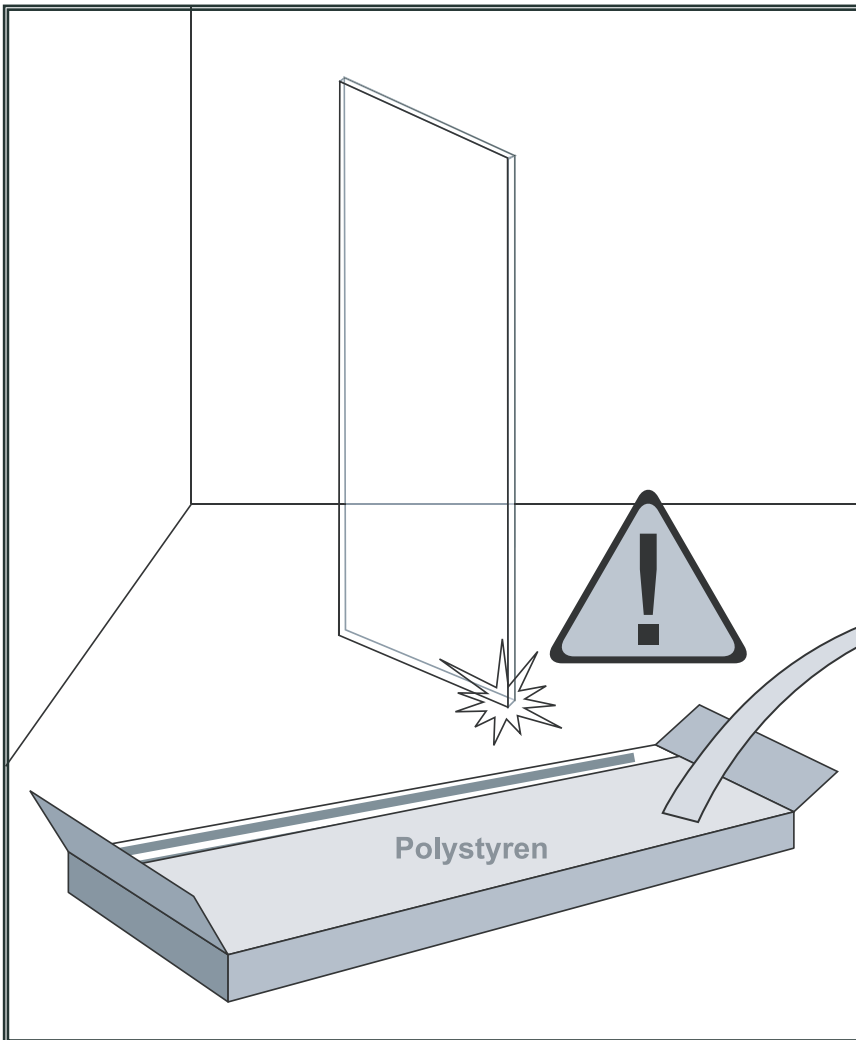

SIGMA

(SG1199)
(SG1205)
(SG1160)
(SG3159)

Potřebné pomůcky / Tools Need

GELCO

GELCO s.r.o.
Makovského 1341
163 00 Praha 6
info@gelco.cz

Začínáme / Getting Start:

Použijte transparentní silikon / Please use transparent silicon

CE

GELCO s. r. o., Makovského 1341,
163 00 Praha 6

07

EN 14428

Glass shower enclosure	
cleaning efficiency:	conforming
impact resistance:	conforming
operating life:	conforming

Skleněné sprchové zástěny	
schopnost čištění:	vyhovuje
odolnost proti nárazu:	vyhovuje
životnost:	vyhovuje