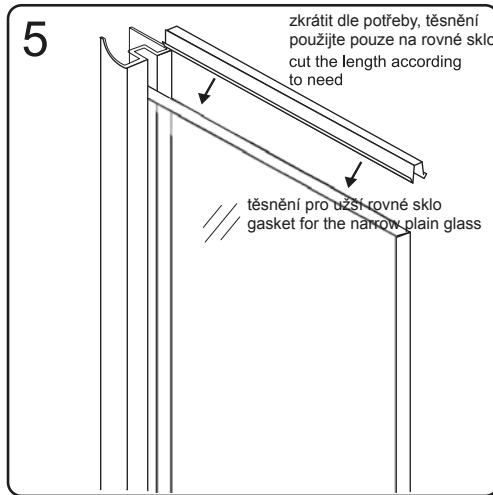

SIGMA

(SG1199)
(SG1205)
(SG1160)
(SG3159)

Potřebné pomůcky / Tools Need

GELCO

GELCO s.r.o.
Makovského 1341
163 00 Praha 6
info@gelco.cz

Začínáme / Getting Start:

Použijte transparentní silikon / Please use transparent silicon

CE

GELCO s. r. o., Makovského 1341,
163 00 Praha 6

07

EN 14428

Glass shower enclosure	
cleaning efficiency:	conforming
impact resistance:	conforming
operating life:	conforming

Skleněné sprchové zástěny	
schopnost čištění:	vyhovuje
odolnost proti nárazu:	vyhovuje
životnost:	vyhovuje