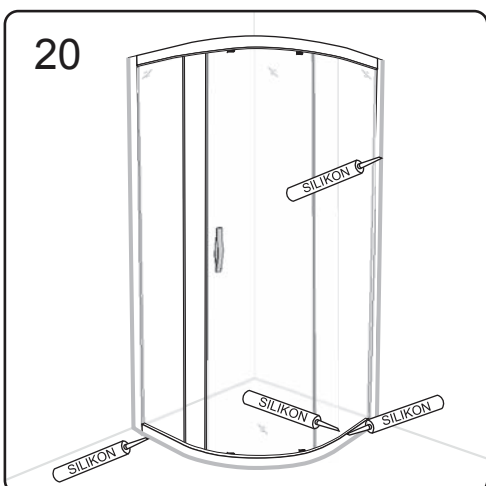

SIGMA

(SG1199)
(SG1205)
(SG1160)
(SG3159)

Potřebné pomůcky / Tools Need

GELCO

GELCO s.r.o.
Makovského 1341
163 00 Praha 6
info@gelco.cz

Začínáme / Getting Start:

Použijte transparentní silikon / Please use transparent silicon

CE

GELCO s. r. o., Makovského 1341,
163 00 Praha 6

07

EN 14428

Glass shower enclosure	
cleaning efficiency:	conforming
impact resistance:	conforming
operating life:	conforming

Skleněné sprchové zástěny	
schopnost čištění:	vyhovuje
odolnost proti nárazu:	vyhovuje
životnost:	vyhovuje