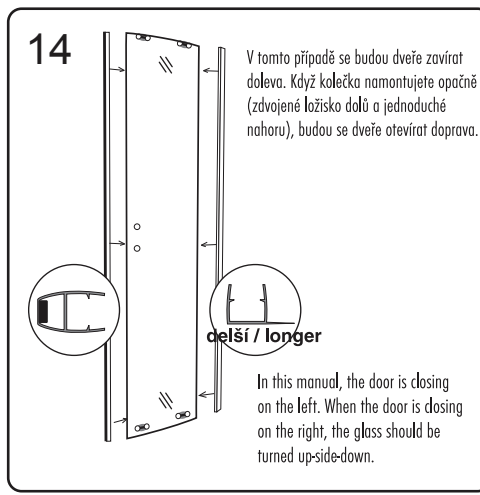

SIGMA

(SG1199)
(SG1205)
(SG1160)
(SG3159)

Potřebné pomůcky / Tools Need

GELCO

GELCO s.r.o.
Makovského 1341
163 00 Praha 6
info@gelco.cz

Začínáme / Getting Start:

Použijte transparentní silikon / Please use transparent silicon