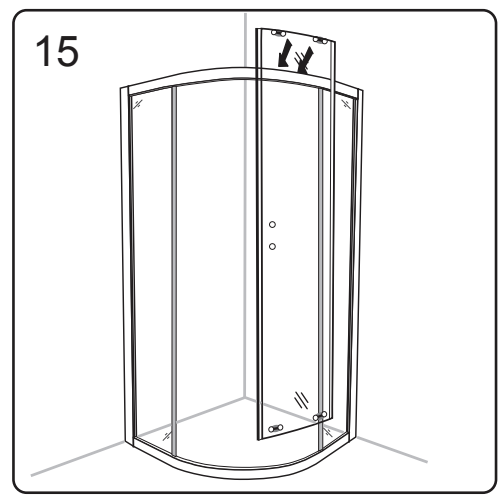

Použijte transparentní silikon / Please use transparent silicon

CE

GELCO s. r. o., Makovského 1341,
163 00 Praha 6

07

EN 14428

Glass shower enclosure	
cleaning efficiency:	conforming
impact resistance:	conforming
operating life:	conforming

Skleněné sprchové zástěny	
schopnost čištění:	vyhovuje
odolnost proti nárazu:	vyhovuje
životnost:	vyhovuje