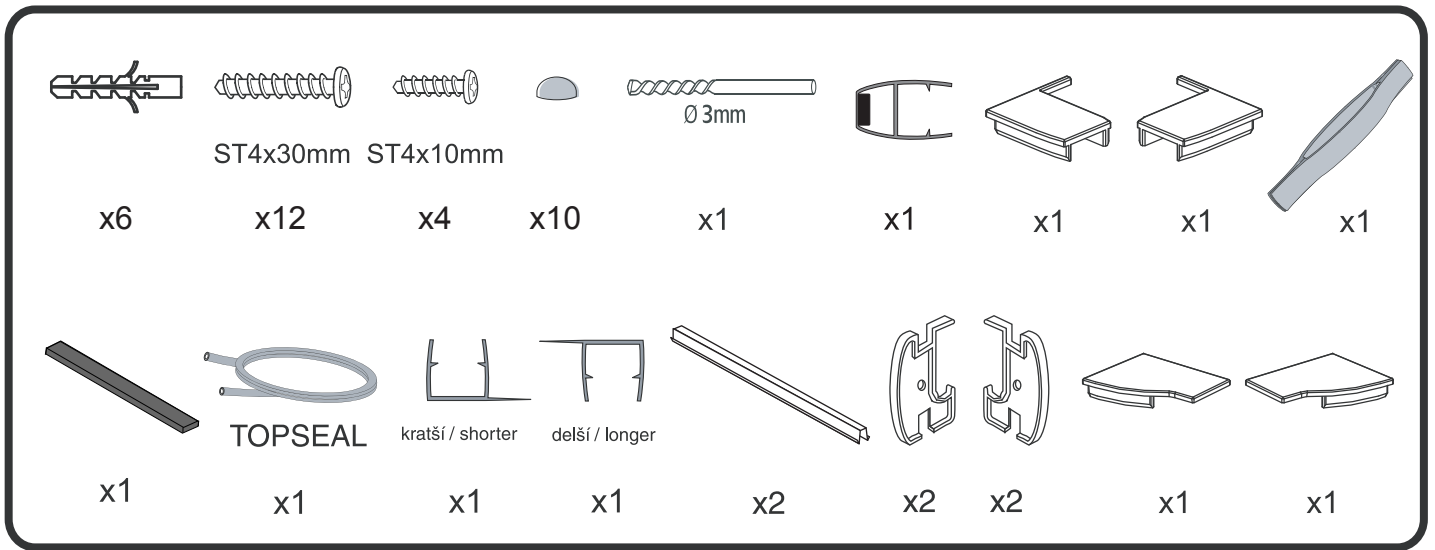

SIGMA

(SG1199)
(SG1205)
(SG1160)
(SG3159)

Potřebné pomůcky / Tools Need

GELCO

GELCO s.r.o.
Makovského 1341
163 00 Praha 6
info@gelco.cz

Začínáme / Getting Start:

Použijte transparentní silikon / Please use transparent silicon

CE

GELCO s. r. o., Makovského 1341,
163 00 Praha 6

07

EN 14428

Glass shower enclosure	
cleaning efficiency:	conforming
impact resistance:	conforming
operating life:	conforming

Skleněné sprchové zástěny	
schopnost čištění:	vyhovuje
odolnost proti nárazu:	vyhovuje
životnost:	vyhovuje