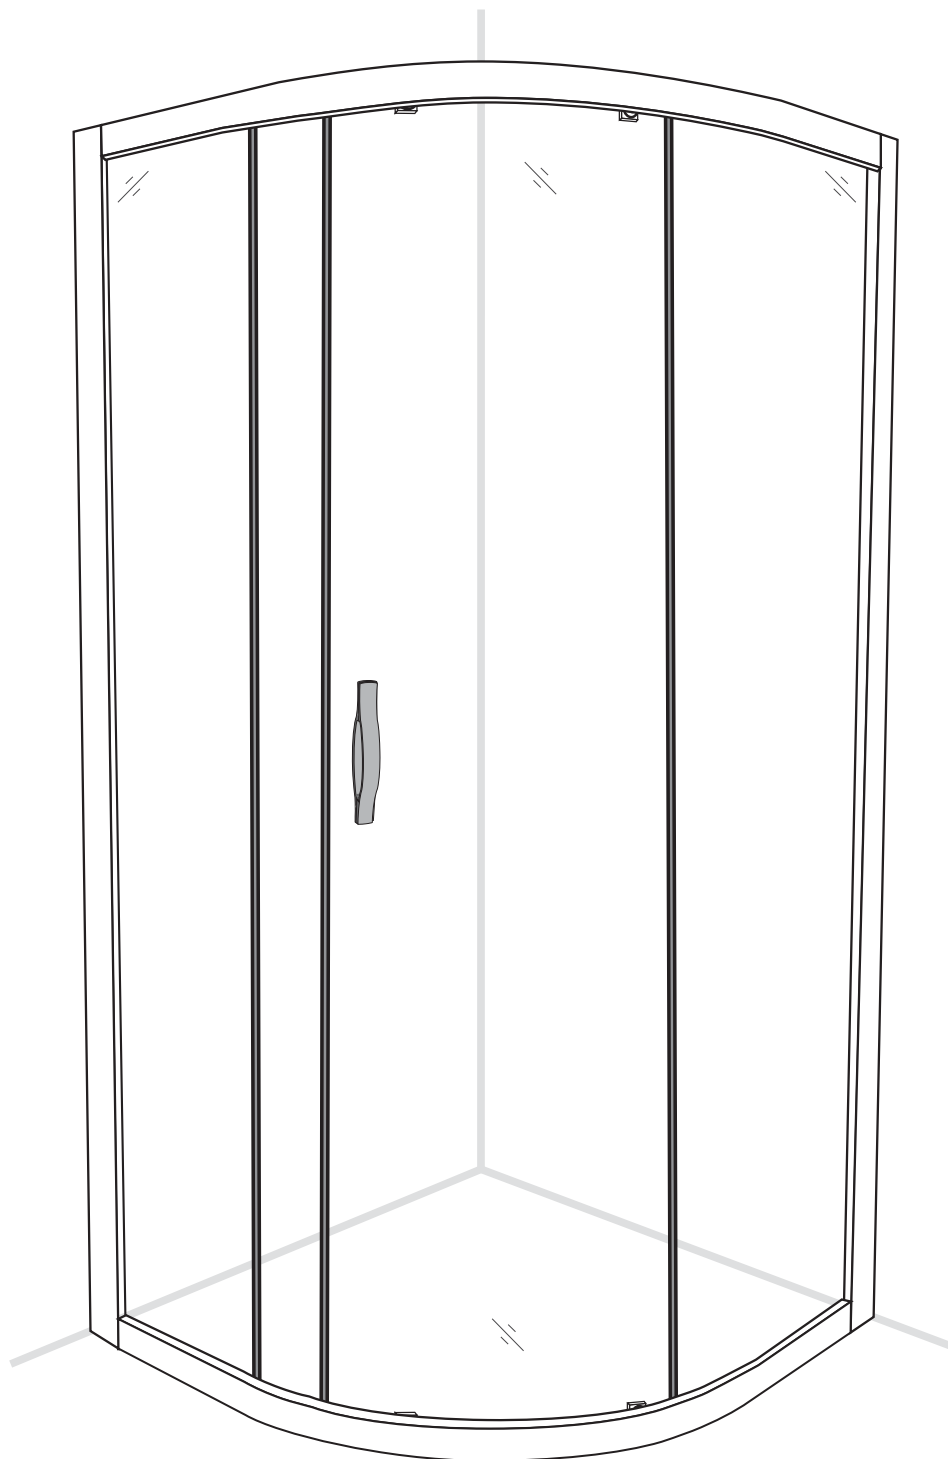

SIGMA

(SG1199)
(SG1205)
(SG1160)
(SG3159)

Potřebné pomůcky / Tools Need

GELCO

GELCO s.r.o.
Makovského 1341
163 00 Praha 6
info@gelco.cz

Začínáme / Getting Start:

Použijte transparentní silikon / Please use transparent silicon

CE

GELCO s. r. o., Makovského 1341,
163 00 Praha 6

07

EN 14428

Glass shower enclosure	
cleaning efficiency:	conforming
impact resistance:	conforming
operating life:	conforming

Skleněné sprchové zástěny	
schopnost čištění:	vyhovuje
odolnost proti nárazu:	vyhovuje
životnost:	vyhovuje