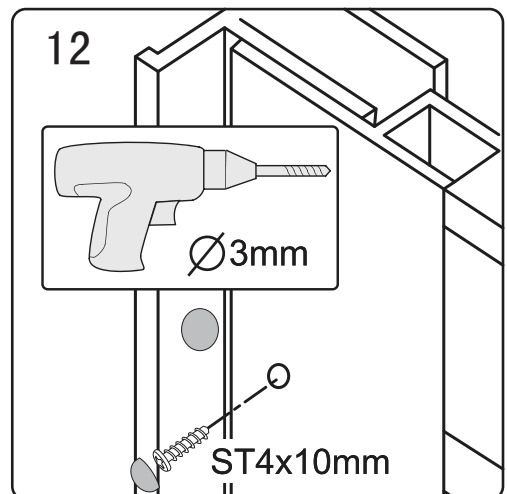

SIGMA

(SG1199)
(SG1205)
(SG1160)
(SG3159)

Potřebné pomůcky / Tools Need

GELCO

GELCO s.r.o.
Makovského 1341
163 00 Praha 6
info@gelco.cz

Začínáme / Getting Start:

Použijte transparentní silikon / Please use transparent silicon

CE

GELCO s. r. o., Makovského 1341,
163 00 Praha 6

07

EN 14428

Glass shower enclosure	
cleaning efficiency:	conforming
impact resistance:	conforming
operating life:	conforming

Skleněné sprchové zástěny	
schopnost čištění:	vyhovuje
odolnost proti nárazu:	vyhovuje
životnost:	vyhovuje