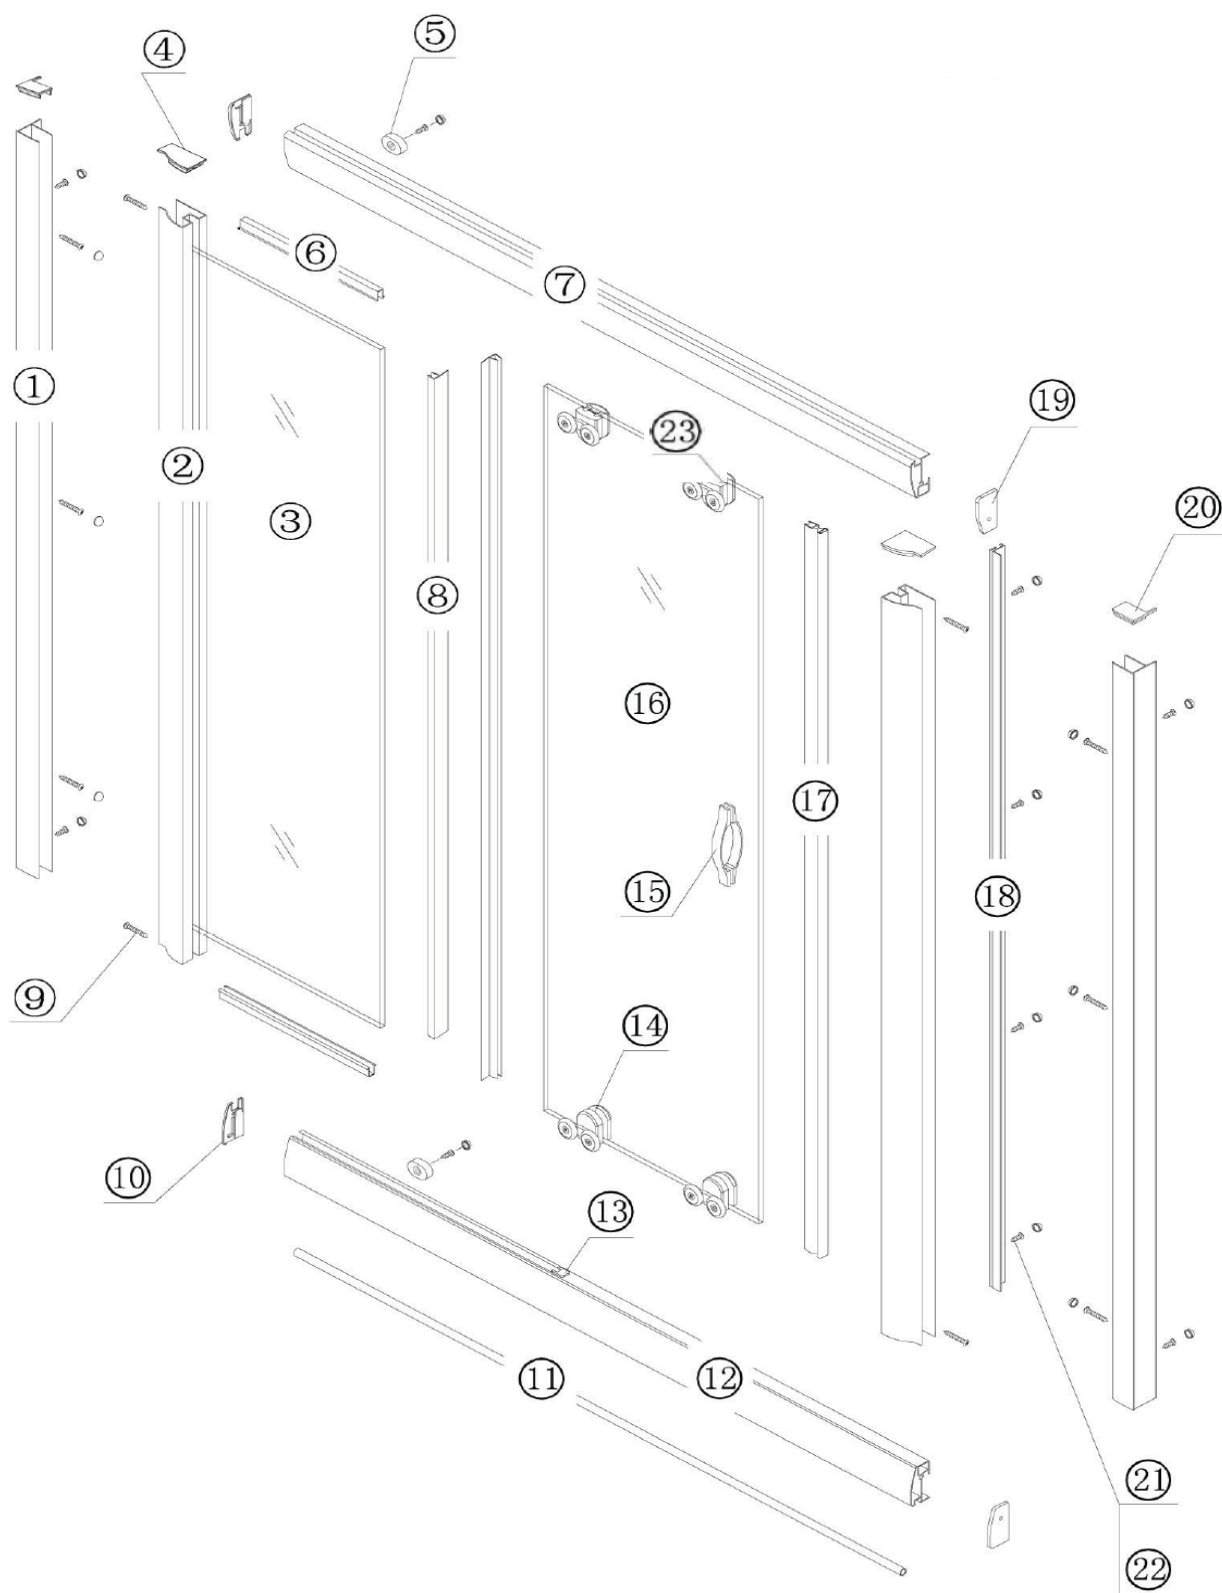

# posuvné dveře Sigma SG1242

	<b>Kód</b>	<b>Název</b>	<b>Cena bez DPH</b>
1	S1242/1	ustavovací profil	1240,-
2	S1242/2	*profil s pevnou skleněnou částí	x
3	S1242/3	*pevná skleněná část	2550,-
4	S1242/4	horní krytka profilu	35,-
5	S1242/5	doraz dveří	70,-
6	S1242/6	těsnění pevné skleněné části	80,-
7	S1242/7	vodicí profil horní	1220,-
8	S1242/8	svislé těsnění	189,-
9	S1242/9	šroub ST4*30	5,-
10	S1242/10	koncovka vodicího profilu s výřezem L/P	40,-
11	S1242/11	těsnění topseal	169,-
12	S1242/12	vodicí profil spodní	1220,-
13	S1242/13	vymezovací koncovka vodicího profilu	20,-
14	S1242/14	spodní pojezd (odklopný systém)	158,-
15	S1242/15	madlo	474,-
16	S1242/16	posuvná skleněná část	2400,-
17	S1242/17	svislé magnetické těsnění	258,-
18	S1242/18	profil s magnetem	1170,-
19	S1242/19	koncovka vodicího profilu plná L/P	40,-
20	S1242/20	horní krytka ustavovacího profilu	20,-
21	S1242/21	krytka šroubu	5,-
22	S1242/22	šroub ST4*10	5,-
23	S1242/23	horní pojezd	145,-

\* skleněná část se dodává pouze s již nalisovaným profilem