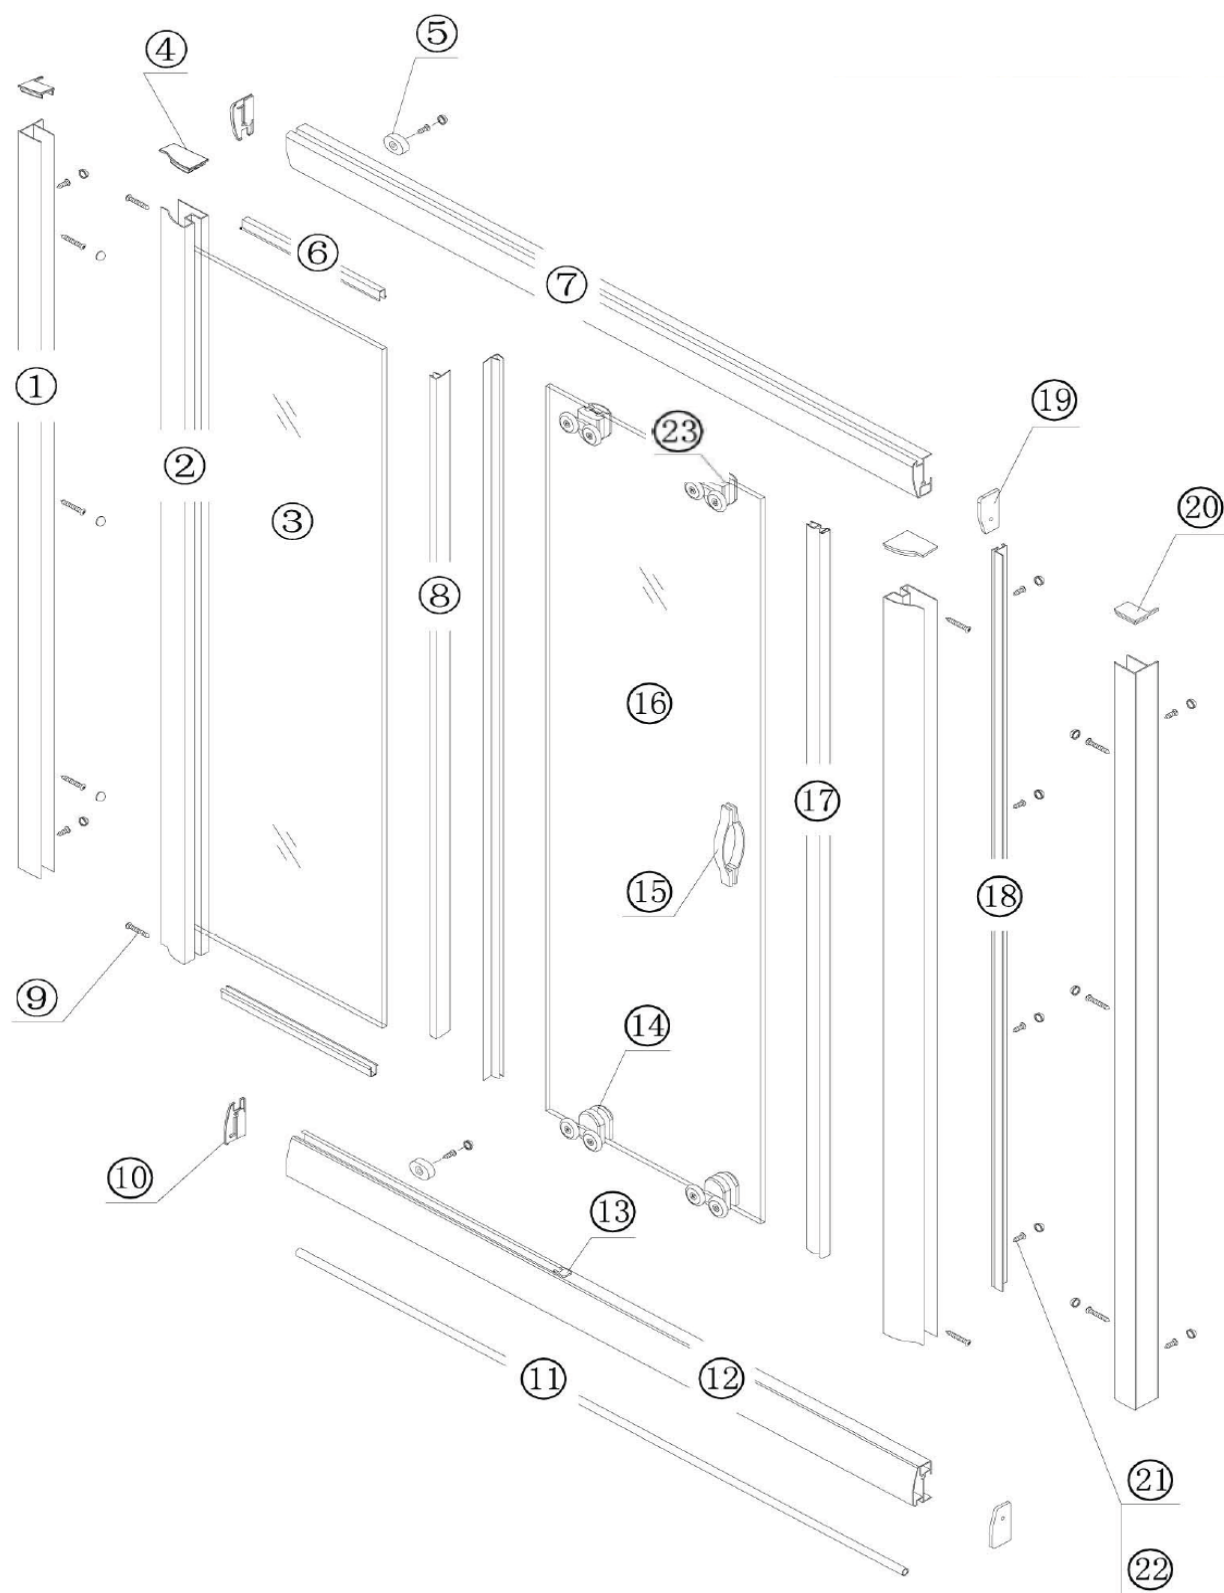

posuvné dveře Sigma SG1241

	Kód	Název	Cena bez DPH
1	S1241/1	ustavovací profil	1240,-
2	S1241/2	*profil s pevnou skleněnou částí	x
3	S1241/3	*pevná skleněná část	2450,-
4	S1241/4	horní krytka profilu	35,-
5	S1241/5	doraz dveří	70,-
6	S1241/6	těsnění pevné skleněné části	80,-
7	S1241/7	vodicí profil horní	1170,-
8	S1241/8	svislé těsnění	189,-
9	S1241/9	šroub ST4*30	5,-
10	S1241/10	koncovka vodicího profilu s výřezem L/P	40,-
11	S1241/11	těsnění topseal	169,-
12	S1241/12	vodicí profil spodní	1170,-
13	S1241/13	vymezovací koncovka vodicího profilu	20,-
14	S1241/14	spodní pojezd (odklopný systém)	158,-
15	S1241/15	madlo	474,-
16	S1241/16	posuvná skleněná část	2300,-
17	S1241/17	svislé magnetické těsnění	258,-
18	S1241/18	profil s magnetem	1170,-
19	S1241/19	koncovka vodicího profilu plná L/P	40,-
20	S1241/20	horní krytka ustavovacího profilu	20,-
21	S1241/21	krytka šroubu	5,-
22	S1241/22	šroub ST4*10	5,-
23	S1241/23	horní pojezd	145,-

* skleněná část se dodává pouze s již nalisovaným profilem