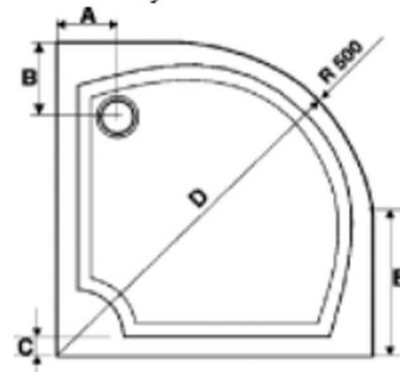

LAURA R 500

Vanička

Vanička + panel

Panel

Technický náčrt

Rozměry	A	B	C	D	E
LAURA 80	170	190	50	915	300.0
LAURA 90	175	215	50	1060	350.0
LAURA 100	175	205	50	1195	380.0

Pozn.: Součástí vaničky je sada 5-ti výškově nastavitelných nožiček.

Typ	Kód	Radius[mm]	Rozměr[mm]	Výška[mm]	Hloubka[mm]	Sifon[mm]	Poloměr[mm]	Tvar panelu
LAURA 80	GL508	500	800	40	20	90-95	915	-
LAURA 90	GL509	500	900	40	20	90-95	1060	-
LAURA 100	GL501	500	1000	40	20	90-95	1195	-
Čelní panel LAURA 80	GP508	500	800	100	-	-	-	lomený
Čelní panel LAURA 90	GP509	500	900	100	-	-	-	lomený
Čelní panel LAURA 100	GP501	500	1000	100	-	-	-	lomený