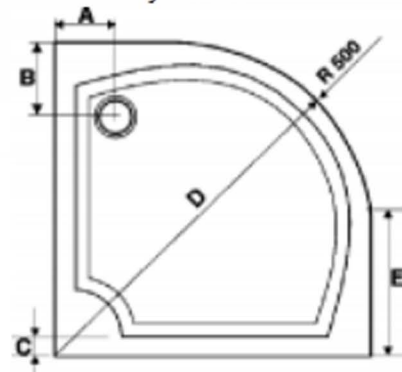

# LAURA R 500

Vanička

Vanička + panel

Panel

Technický náčrt

Rozměry	A	B	C	D	E
LAURA 80	170	190	50	915	300.0
LAURA 90	175	215	50	1060	350.0
LAURA 100	175	205	50	1195	380.0

**Pozn.: Součástí vaničky je sada 5-ti výškově nastavitelných nožiček.**

Typ	Kód	Radius[mm]	Rozměr[mm]	Výška[mm]	Hloubka[mm]	Sifon[mm]	Poloměr[mm]	Tvar panelu
LAURA 80	GL508	500	800	40	20	90	915	-
LAURA 90	GL509	500	900	40	20	90	1060	-
LAURA 100	GL501	500	1000	40	20	90	1195	-
Čelní panel LAURA 80	GP508	500	800	100	-	-	-	lomený
Čelní panel LAURA 90	GP509	500	900	100	-	-	-	lomený
Čelní panel LAURA 100	GP501	500	1000	100	-	-	-	lomený