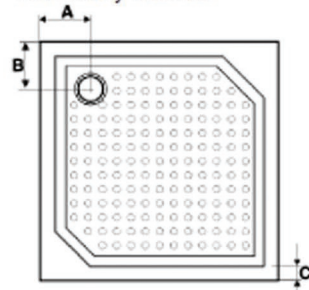

ANETA

Vanička

Technický náčrt

Vanička + panel

Rozměry	A	B	C
ANETA 80	170	170	45
ANETA 90	160	160	45
ANETA 100	170	170	45

Panel

Pozn.: Součástí vaničky je sada 5-ti výškově nastavitelných nožiček.

Typ	Kód	Tvar	Rozměr[mm]	Výška[mm]	Hloubka[mm]	Sifon[mm]	Tvar panelu
ANETA 80	GA008	čtverec	800	40	20	90-95	-
ANETA 90	GA009	čtverec	900	40	20	90-95	-
ANETA 100	GA001	čtverec	1000	40	20	90-95	-
Čelní panel ANETA 80	GP008	čtverec	800	100	-	-	lomený
Čelní panel ANETA 90	GP009	čtverec	900	100	-	-	lomený
Čelní panel ANETA 100	GP001	čtverec	1000	100	-	-	lomený