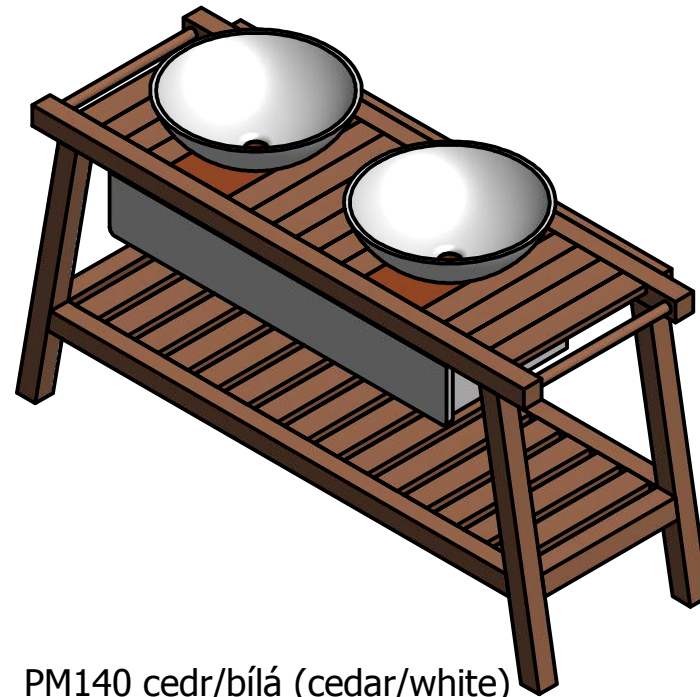

PM090 cedr/bílá (cedar/white)  
PM095 buk/bílá (beech/white)  
92x72x50 cm

PM120 cedr/bílá (cedar/white)  
PM125 buk/bílá (beech/white)  
125x72x50 cm

PM140 cedr/bílá (cedar/white)  
PM145 buk/bílá (beech/white)  
146x72x50 cm

PM180 cedr/bílá (cedar/white)  
PM185 buk/bílá (beech/white)  
183x72x50 cm

PM001 cedr/bílá (cedar/white)  
PM005 buk/bílá (beech/white)  
70x84x14 cm

PM002 cedr/bílá (cedar/white)  
PM006 buk/bílá (beech/white)  
133x84x14 cm