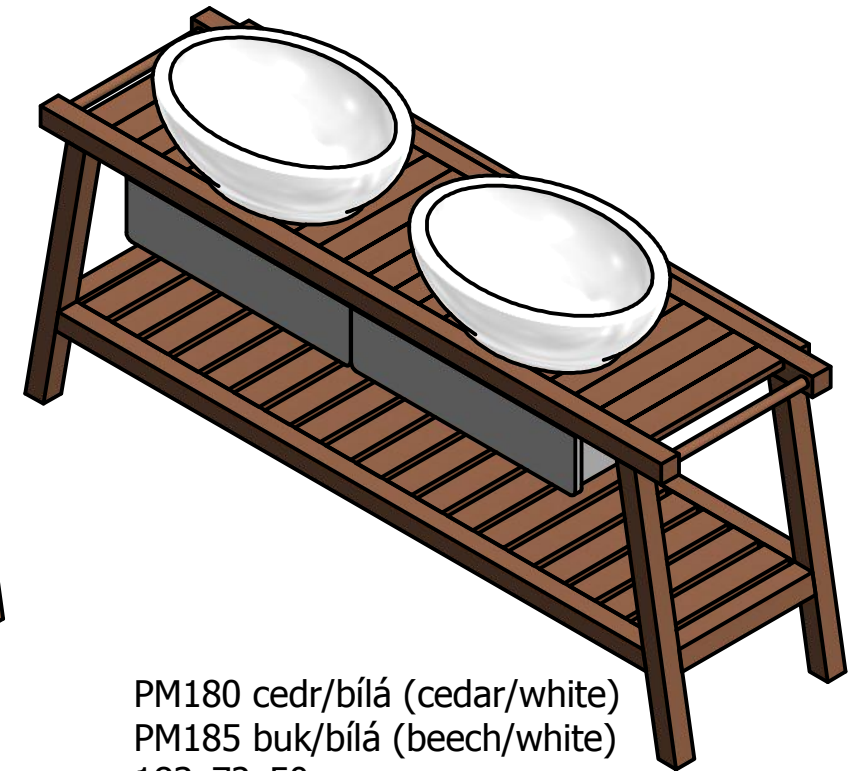

PM090 cedr/bílá (cedar/white)  
PM095 buk/bílá (beech/white)  
92x72x50 cm

PM120 cedr/bílá (cedar/white)  
PM125 buk/bílá (beech/white)  
125x72x50 cm

PM140 cedr/bílá (cedar/white)  
PM145 buk/bílá (beech/white)  
146x72x50 cm

PM180 cedr/bílá (cedar/white)  
PM185 buk/bílá (beech/white)  
183x72x50 cm

PM001 cedr/bílá (cedar/white)  
PM005 buk/bílá (beech/white)  
70x84x14 cm

PM002 cedr/bílá (cedar/white)  
PM006 buk/bílá (beech/white)  
133x84x14 cm

Ø 39x14,5 cm  
WN185

75x16x42 cm  
10AR65075

2126.054.6

60x16x42 cm  
10AR65060

28x140x16 cm  
PR031

Kreslil	Kontroloval	Schválil - dne	Datum	Datum	
PRIM			PRIM_overview of furniture		Vydání
					1 / 1