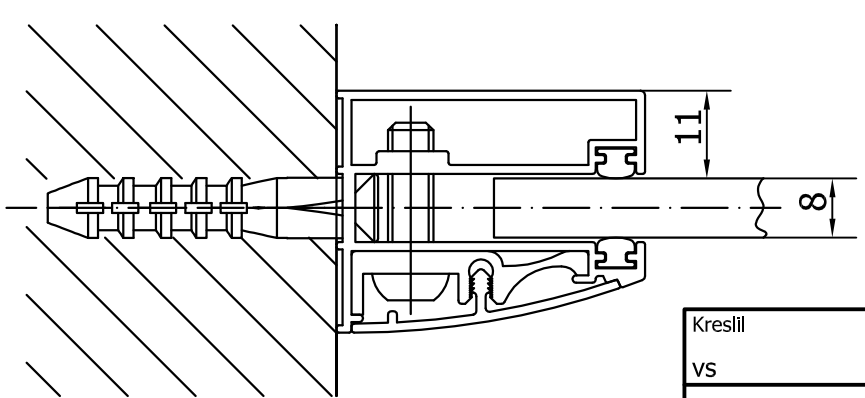

BN7515R

B

B

≈ 1155 ± 10

A

A

Kreslil	Kontroloval	Schválil	Datum	Datum	
vs					

VITRA LINE