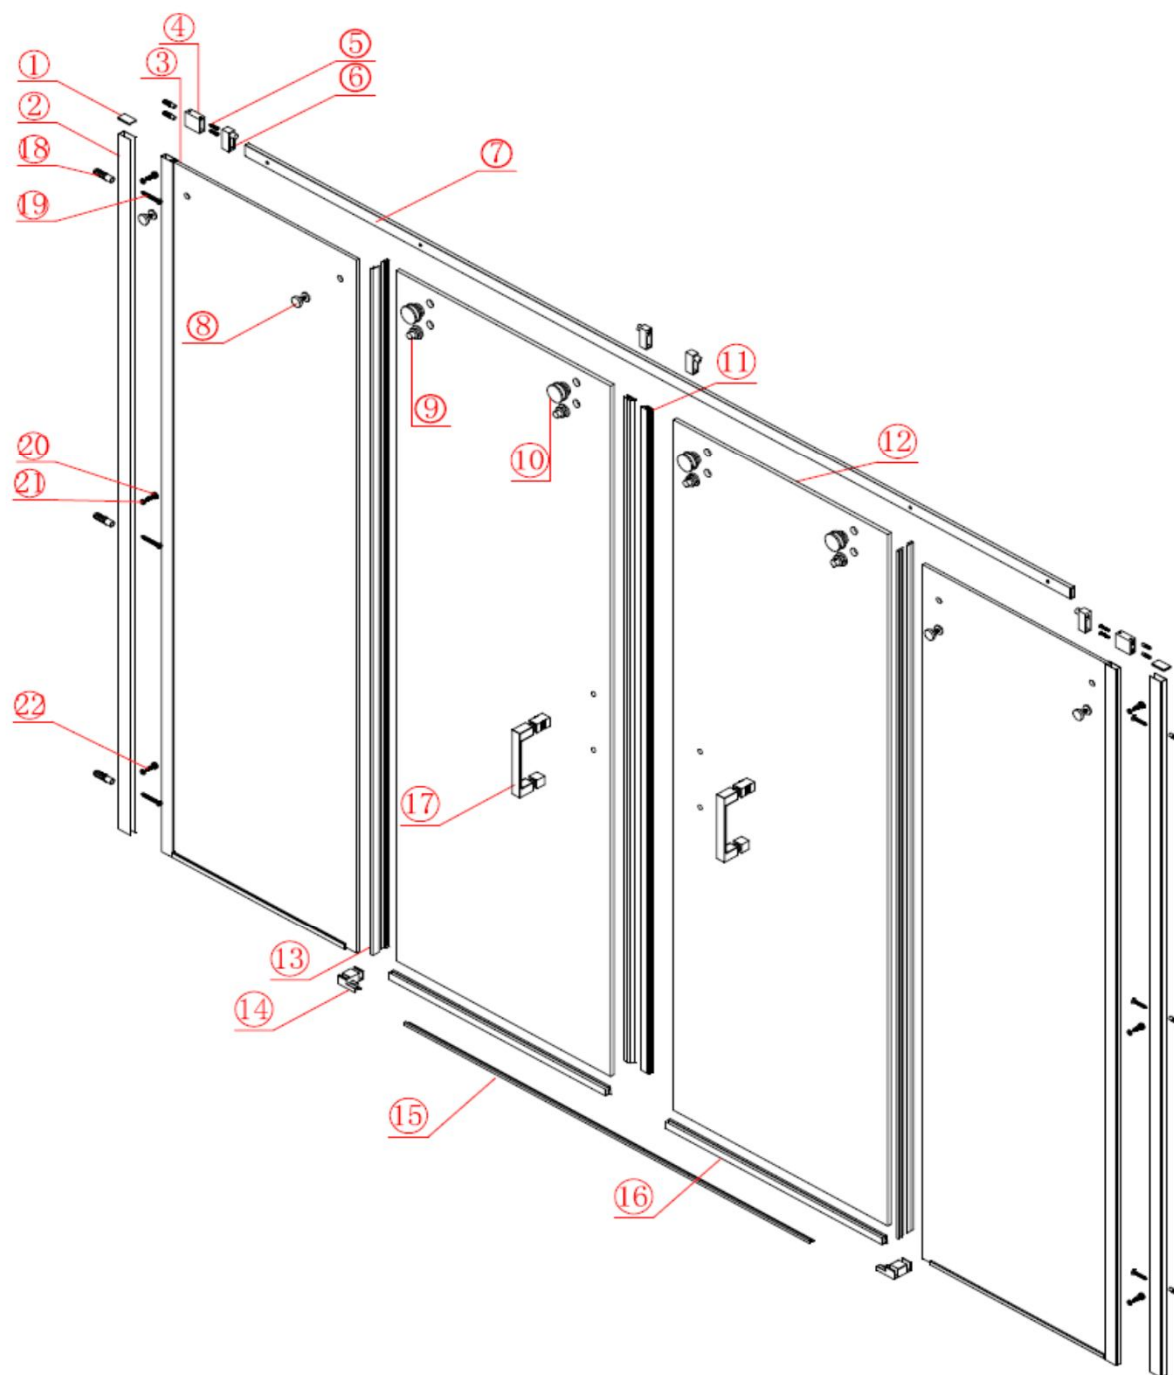

dveře Dragon GD4870

	Kód	Název	Cena bez DPH
1	TC101-06	krytka profilu	88,-
2	AE-50	ustavovací profil	1040,-
3	011-MSSP3-G2-L	*pevná skleněná část s profily	3400,-
4	151-13LZ	spojka vodicí lišty	250,-
5	ST4*12	šroub držáku vodicí lišty	14,-
6	151-09	doraz dveří	307,-
7	ST-06 10*30	vidící lišta (1649mm)	2290,-
8	151-16Z	stahovací šroub pevné skleněné části	345,-
9	151-17Z	vymezovací šroub posuvné skleněné části	368,-
10	0-101	pojezd	490,-
11	M308GA-8mm	magnetická těsnící lišta (pár)	580,-
12	011-MSS-02G1-L	posuvná skleněná část	3100,-
13	M304AA-8	svislá těsnící lišta	270,-
14	151-18Z-L/R	fixační blok levý/pravý (kus)	436,-
15	K-07	prahová lišta (830mm)	412,-
16	M309S-08	spodní těsnící lišta (pár)	405,-
17	W&M-H0074S	madlo	869,-
18	PZG-01	hmoždinka	3,-
19	ST5*30	šroub ustavovacího profilu	10,-
20	YF-34	krytka šroubu	15,-
21	YF-33	podložka pod krytku šroubu	5,-

*pevné sklo se dodává pouze s již nalisovanými profily