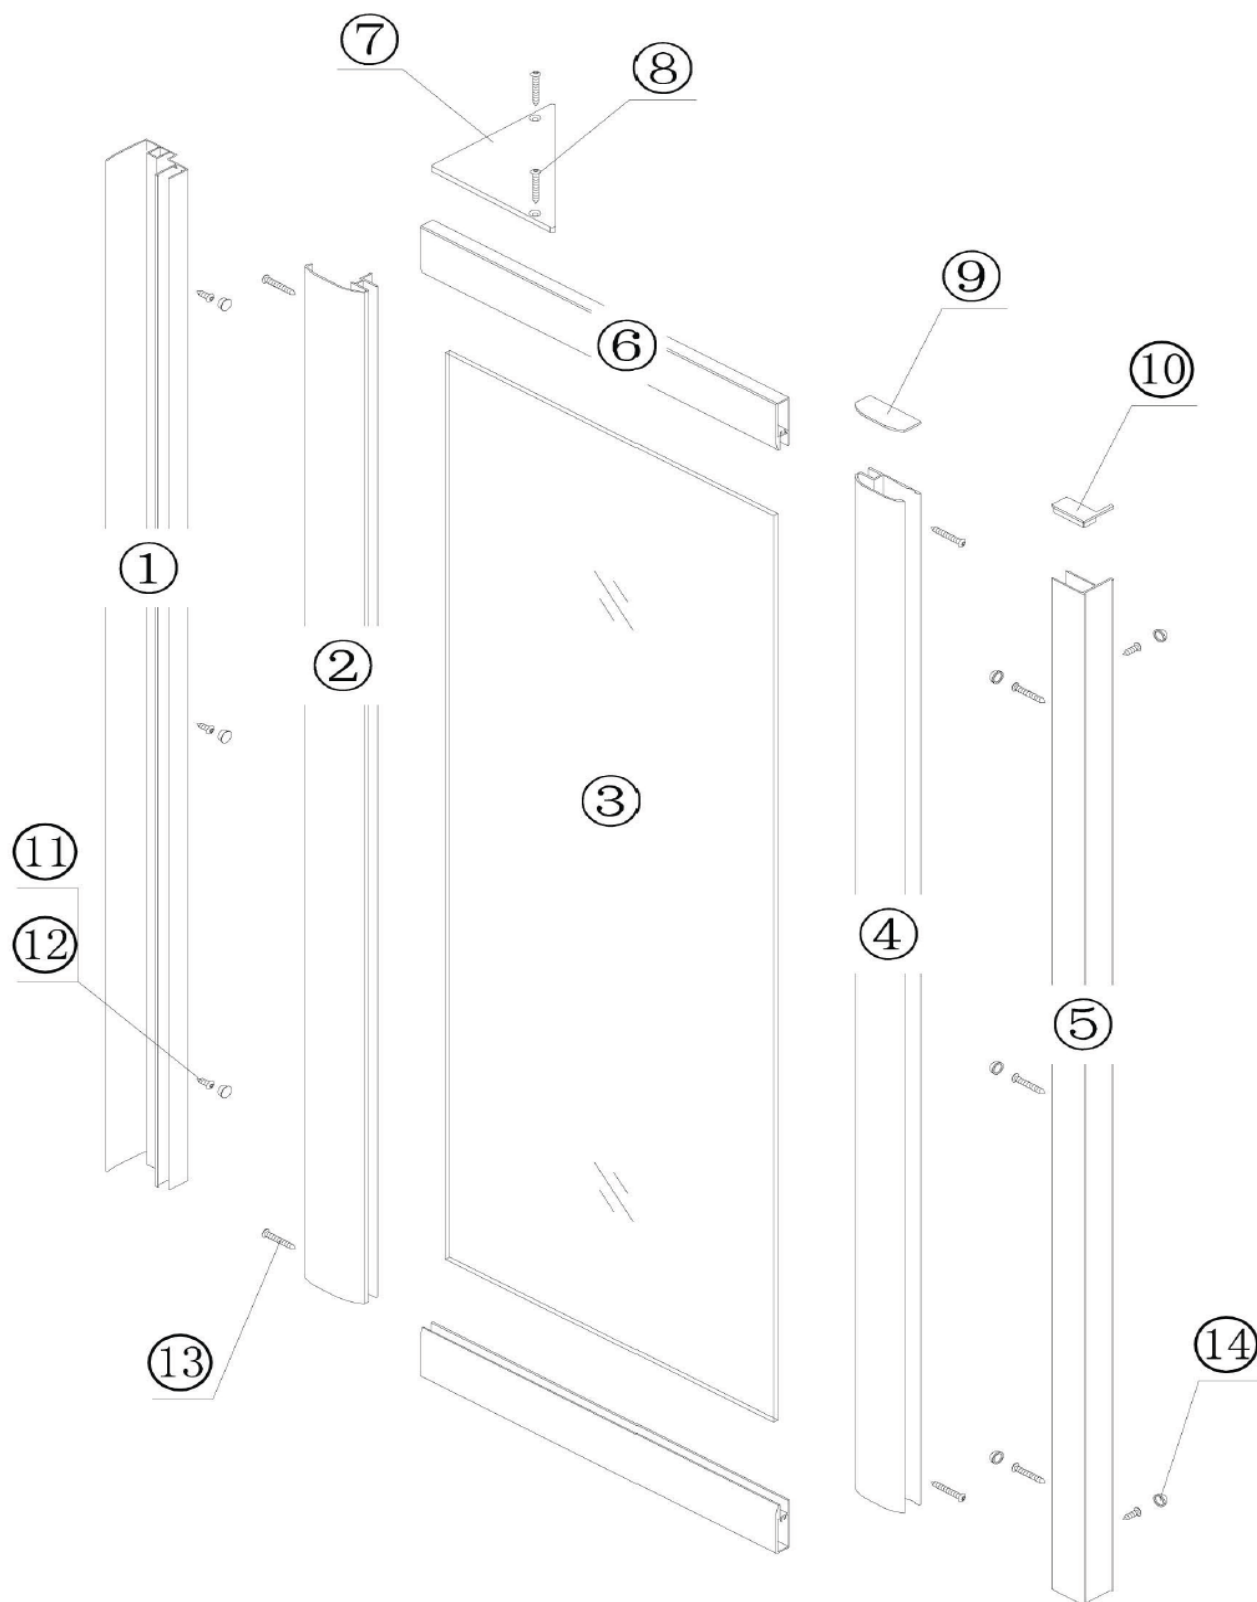

## boční stěna Sigma SG1570

	<b>Kód</b>	<b>Název</b>	<b>Cena bez DPH</b>
1	S1570/1	rohový spojovací profil s magnetem	1240,-
2	S1570/2	svislý profil otevřený	780,-
3	S1570/3	pevná skleněná část	2650,-
4	S1570/4	svislý profil uzavřený	710,-
5	S1570/5	ustavovací profil	1090,-
6	S1570/6	vodorovný profil	610,-
7	S1570/7	rohová výztuha	60,-
8	S1570/8	šroub výztuhy	3,-
9	S1570/9	horní krytka svislého profilu	30,-
10	S1570/10	horní krytka ustavovacího profilu	20,-
11	S1570/11	šroub spojovací	3,-
12	S1570/12	krytka šroubu	3,-
13	S1570/13	šroub rámu	3,-
14	S1570/14	krytka šroubu	3,-