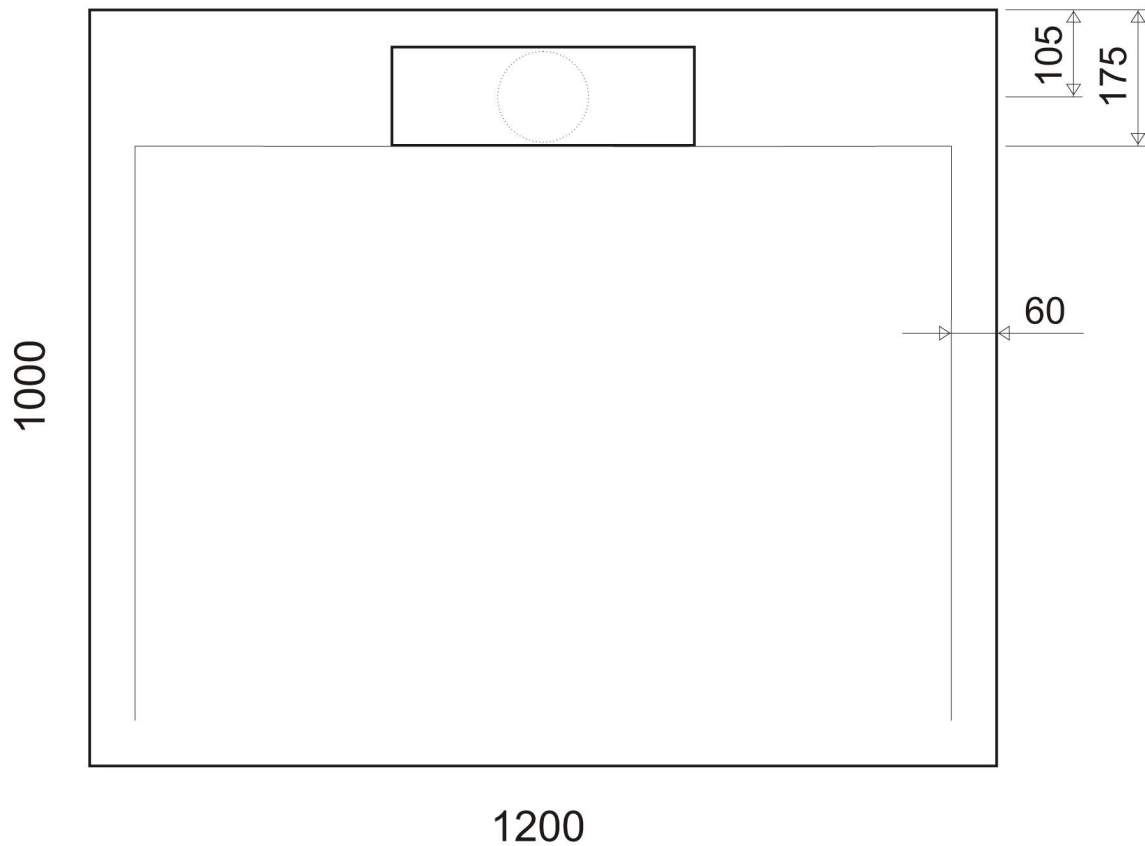

IRENA 100x120

tloušťka 35mm

HI120100