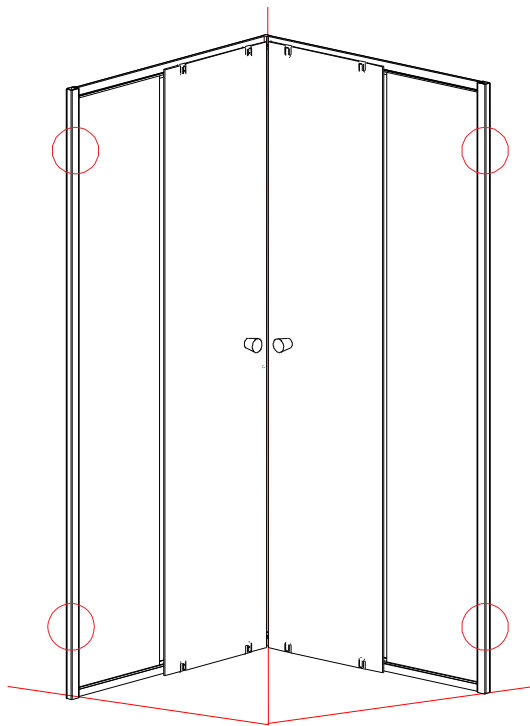

HLF808/909

INSTALAČNÍ NÁVOD / INSTALLATION INSTRUCTION

① x 2	② x 2	③ x 4	④ x 4
⑦ x 2	⑧ x 4	⑨ x 4	⑩ x 2
x 12 ST3.5x9.5	x 6 ST4.2x32	x 6 Ø6x30	x 8 ST3.5x32
⑤ x 2	⑥ x 2	x 4	x 8

1

2

3

4

5

6

7

Ø 2.8mm

x 4

ST3.5x9.5

x 4

8

24 hodin