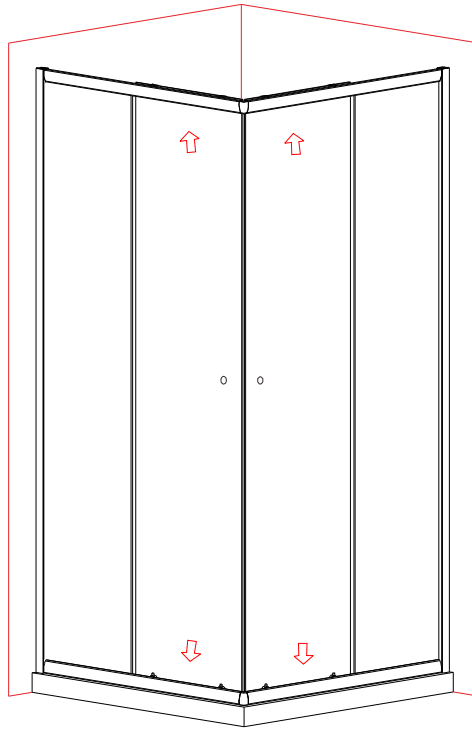

HLF808/909

INSTALAČNÍ NÁVOD / INSTALLATION INSTRUCTION

① x 2	② x 2	③ x 4	④ x 4
⑦ x 2	⑧ x 4	⑨ x 4	⑩ x 2
x 12 ST3.5x9.5	x 6 ST4.2x32	x 6 Ø6x30	x 8 ST3.5x32
⑤ x 2	⑥ x 2	x 4	x 8

1

2

3

4

5

6

7

Ø 2.8mm

x 4

ST3.5x9.5

x 4

8

24 hodin