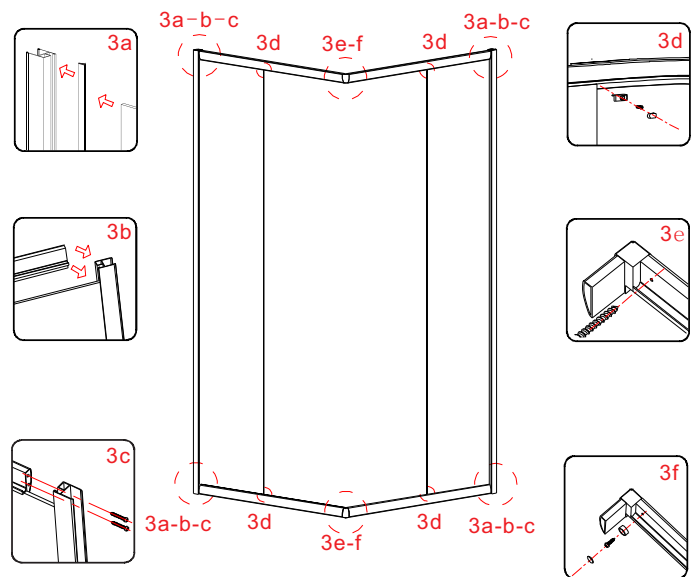

HLF808/909

INSTALAČNÍ NÁVOD / INSTALLATION INSTRUCTION

① x 2	② x 2	③ x 4	④ x 4
⑦ x 2	⑧ x 4	⑨ x 4	⑩ x 2
x 12 ST3.5x9.5	x 6 ST4.2x32	x 6 Ø6x30	x 8 ST3.5x32
⑤ x 2	⑥ x 2	x 4	x 8

1

2

3

4

5

6

7

Ø 2.8mm

x 4

ST3.5x9.5

x 4

8

24 hodin