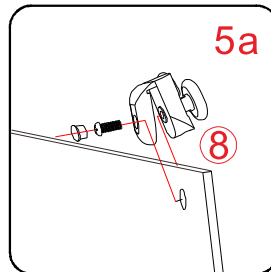

HLF808/909

INSTALAČNÍ NÁVOD / INSTALLATION INSTRUCTION

① x 2	② x 2	③ x 4	④ x 4
⑦ x 2	⑧ x 4	⑨ x 4	⑩ x 2
x 12 ST3.5x9.5	x 6 ST4.2x32	x 6 Ø6x30	x 8 ST3.5x32
⑤ x 2	⑥ x 2	x 4	x 8

1

2

3

4

5

6

7

Ø 2.8mm

x 4

ST3.5x9.5

x 4

8

24 hodin