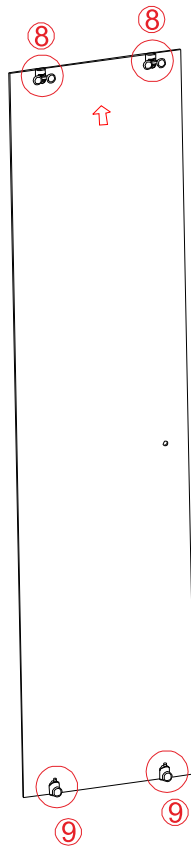

HLF808/909

INSTALAČNÍ NÁVOD / INSTALLATION INSTRUCTION

① x 2	② x 2	③ x 4	④ x 4
⑦ x 2	⑧ x 4	⑨ x 4	⑩ x 2
x 12 ST3.5x9.5	x 6 ST4.2x32	x 6 Ø6x30	x 8 ST3.5x32
⑤ x 2	⑥ x 2	x 4	x 8

1

2

3

4

5

6

7

Ø 2.8mm

x 4

ST3.5x9.5

x 4

8

24 hodin