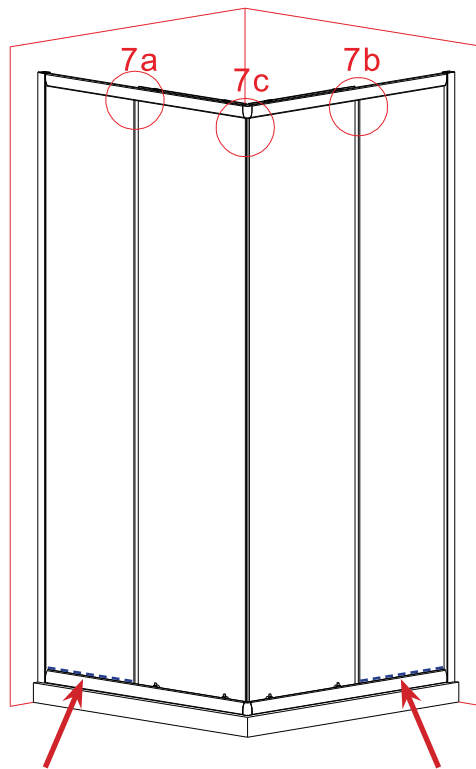

HLF808/909

INSTALAČNÍ NÁVOD / INSTALLATION INSTRUCTION

① x 2	② x 2	③ x 4	④ x 4
⑦ x 2	⑧ x 4	⑨ x 4	⑩ x 2
x 12 ST3.5x9.5	x 6 ST4.2x32	x 6 Ø6x30	x 8 ST3.5x32
⑤ x 2	⑥ x 2	x 4	x 8

1

2

3

4

5

6

7

Ø 2.8mm

x 4

ST3.5x9.5

x 4

8

24 hodin