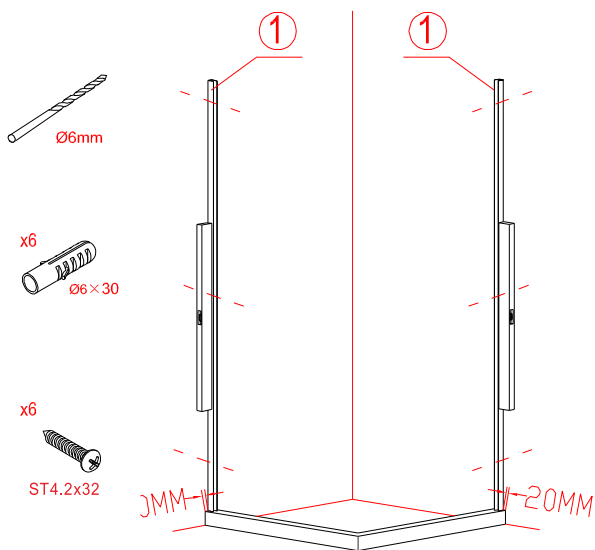

HLF808/909

INSTALAČNÍ NÁVOD / INSTALLATION INSTRUCTION

① x 2	② x 2	③ x 4	④ x 4
⑦ x 2	⑧ x 4	⑨ x 4	⑩ x 2
x 12 ST3.5x9.5	x 6 ST4.2x32	x 6 Ø6x30	x 8 ST3.5x32
⑤ x 2	⑥ x 2	x 4	x 8

1

2

3

4

5

6

7

Ø 2.8mm

x 4

ST3.5x9.5

x 4

8

24 hodin