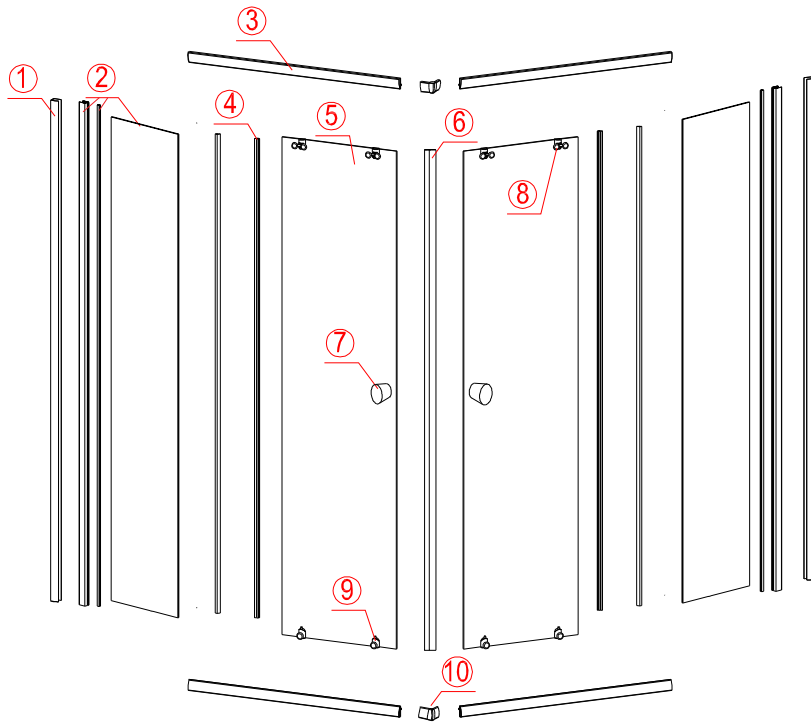

HLF808/909

INSTALAČNÍ NÁVOD / INSTALLATION INSTRUCTION

① x 2	② x 2	③ x 4	④ x 4
⑦ x 2	⑧ x 4	⑨ x 4	⑩ x 2
x 12 ST3.5x9.5	x 6 ST4.2x32	x 6 Ø6x30	x 8 ST3.5x32
⑤ x 2	⑥ x 2	x 4	x 8

1

2

3

4

5

6

7

Ø 2.8mm

x 4

ST3.5x9.5

x 4

8

24 hodin