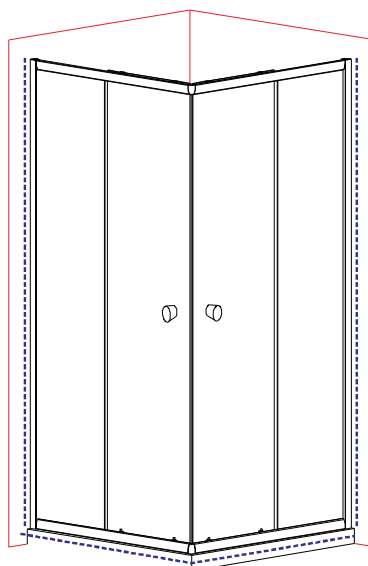

HLF808/909

INSTALAČNÍ NÁVOD / INSTALLATION INSTRUCTION

① x 2	② x 2	③ x 4	④ x 4
⑦ x 2	⑧ x 4	⑨ x 4	⑩ x 2
x 12 ST3.5x9.5	x 6 ST4.2x32	x 6 Ø6x30	x 8 ST3.5x32
⑤ x 2	⑥ x 2	x 4	x 8

1

2

3

4

5

6

7

Ø 2.8mm

x 4

ST3.5x9.5

x 4

8

24 hodin