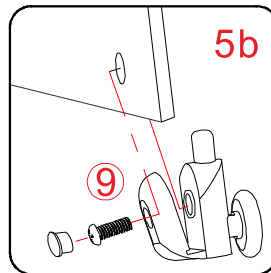

HLF808/909

INSTALAČNÍ NÁVOD / INSTALLATION INSTRUCTION

① x 2	② x 2	③ x 4	④ x 4
⑦ x 2	⑧ x 4	⑨ x 4	⑩ x 2
x 12 ST3.5x9.5	x 6 ST4.2x32	x 6 Ø6x30	x 8 ST3.5x32
⑤ x 2	⑥ x 2	x 4	x 8

1

2

3

4

5

6

7

Ø 2.8mm

x 4

ST3.5x9.5

x 4

8

24 hodin