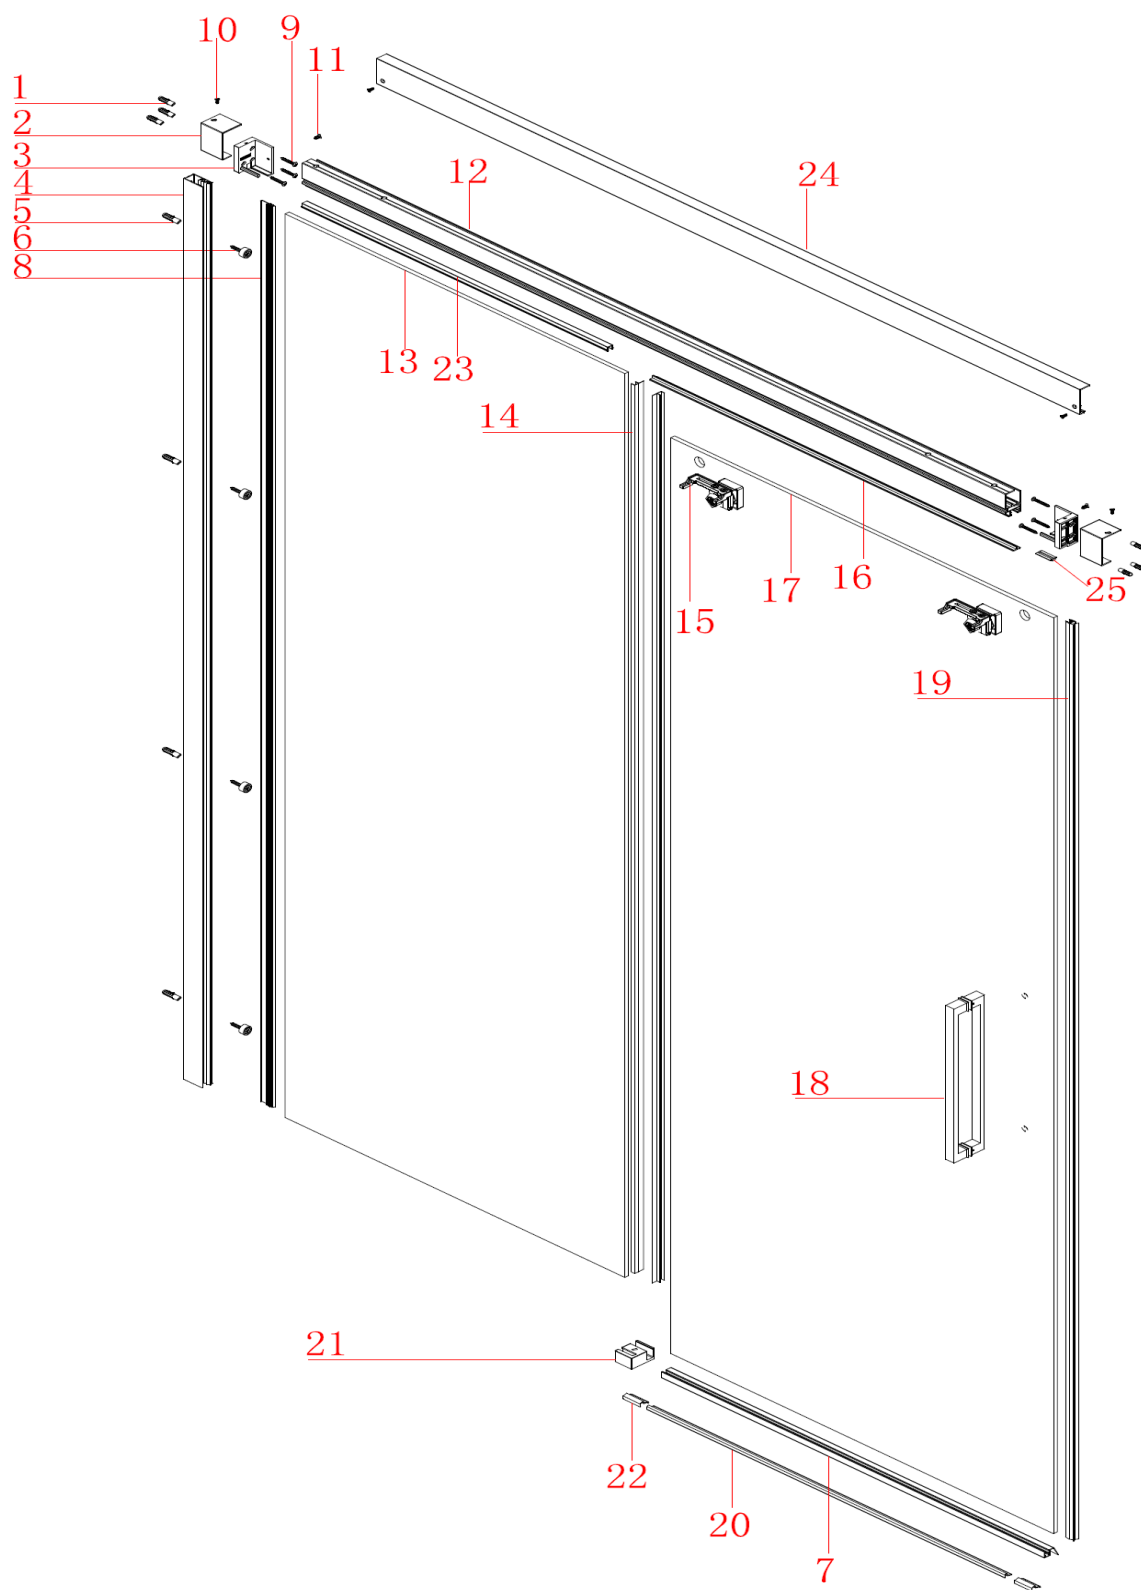

# dveře Fondura GF5012

	<b>Kód</b>	<b>Název</b>	<b>Cena bez DPH</b>
1	PZG-01	hmoždinka	3,-
2	WB305/WB306	ukončovací kryt kolejnice pravý/levý	179,-
3	WB502	fixační trn kolejnice	385,-
4	WB104	ustavovací profil s těsněním	1440,-
5	PZG-02	hmoždinka	3,-
6	ST4x10	šroub ustavovacího profilu	5,-
7	M309S-08	spodní těsnění (643 mm)	270,-
8	WB309	těsnění ustavovacího profilu	168,-
9	ST5x40	fixační šroub	5,-
10	ST4x20	zajišťovací šroub krytu kolejnice	3,-
11	M4*10	spojovací šroub krytu kolejnice	3,-
12	WB101	kolejnice	2090,-
13	SS3L-FP1	pevná skleněná část (2000*568*8 mm)	3400,-
14	M304A-8-12	svislé těsnění	270,-
15	WB501Z	pojezd	622,-
16	WB103	spodní krytka kolejnice	324,-
17	SS3L-MP1	posuvná skleněná část (1993*635*8mm)	4500,-
18	H0093S	madlo	919,-
19	BC-8	dorazová těsnicí lišta	290,-
20	K-07	prahová lišta (570 mm)	364,-
21	WB507/WB508	fixační blok pravý/levý	399,-
22	K-09	koncovka prahové lišty	70,-
23	WB307	těsnění pevné skleněné části	310,-
24	WB102	krycí profil kolejnice	1190,-
25	WB321	ukončovací krytka	35,-