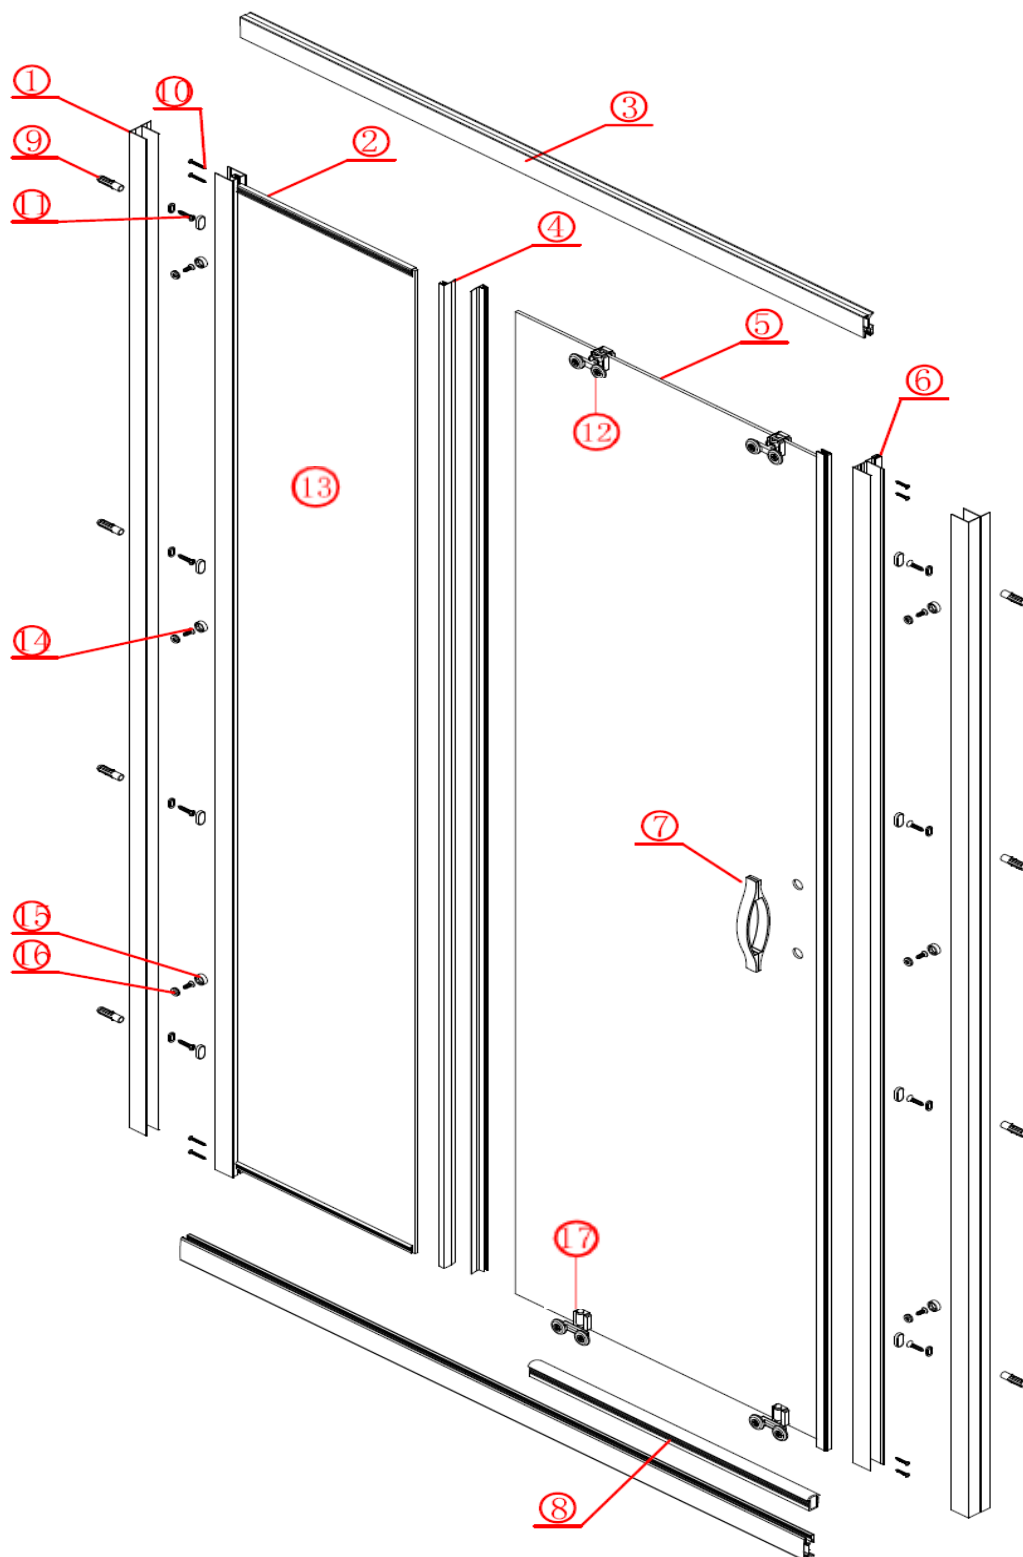

dveře posuvné Eterno GE6912

	Kód	Název	Cena bez DPH
1	SL-01	ustavovací profil	940,-
2	T15-69	těsnění pevné skleněné části	140,-
3	SL-02	pojezdový vodící profil	840,-
4	M304A-6mm	svislé těsnění	231,-
5	BLM-MP100**	posuvná skleněná část (584*1750*5mm)	1920,-
6	SL-05	magnetický profil	1030,-
7	H0059Z	madlo	474,-
8	R1009RH	těsnící výplň do pojezdového profilu	160,-
9	PZG-02	hmoždinka	3,-
10	ST4x30	šroub rámu	5,-
11	ST4x30	šroub do stěny	5,-
12	KW6-S-III-1	horní pojezd	106,-
13	BLM-FP100*	pevná skleněná část (525*1838*5mm)	1960,-
14	ST4x12	šroub do profilu	5,-
15	YF-34	krytka šroubu	10,-
16	YF-33	podložka pod krytku šroubu	5,-
17	KW6-S-III-2	spodní pojezd	125,-

* skleněná část se dodává pouze s nalisovaným profilem

** skleněná část s nalisovaným magnetickým těsněním