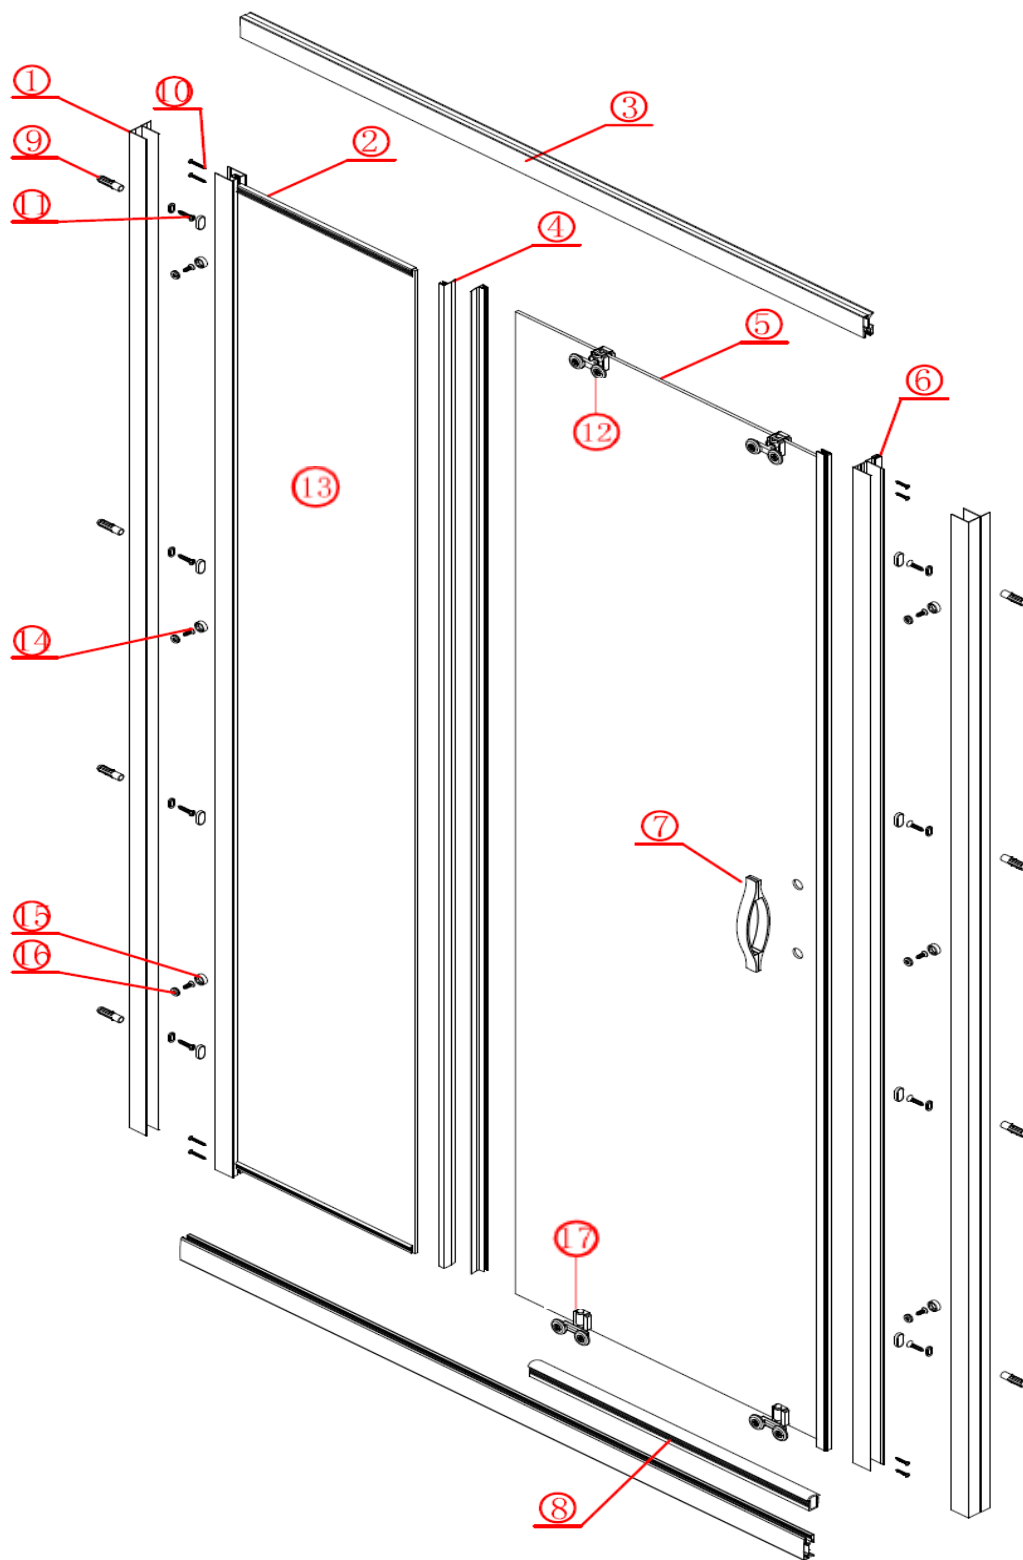

dveře posuvné Eterno GE6910

	Kód	Název	Cena bez DPH
1	SL-01	ustavovací profil	940,-
2	T15-69	těsnění pevné skleněné části	140,-
3	SL-02	pojezdový vodící profil	780,-
4	M304A-6mm	svislé těsnění	231,-
5	BLM-MP100**	posuvná skleněná část (489*1750*5mm)	1720,-
6	SL-05	magnetický profil	1030,-
7	H0059Z	madlo	474,-
8	R1009RH	těsnící výplň do pojezdového profilu	160,-
9	PZG-02	hmoždinka	3,-
10	ST4x30	šroub rámu	5,-
11	ST4x30	šroub do stěny	5,-
12	KW6-S-III-1	horní pojezd	106,-
13	BLM-FP100*	pevná skleněná část (430*1838*5mm)	1760,-
14	ST4x12	šroub do profilu	5,-
15	YF-34	krytka šroubu	10,-
16	YF-33	podložka pod krytku šroubu	5,-
17	KW6-S-III-2	spodní pojezd	125,-

* skleněná část se dodává pouze s nalisovaným profilem

** skleněná část s již nalisovaným magnetickým těsněním