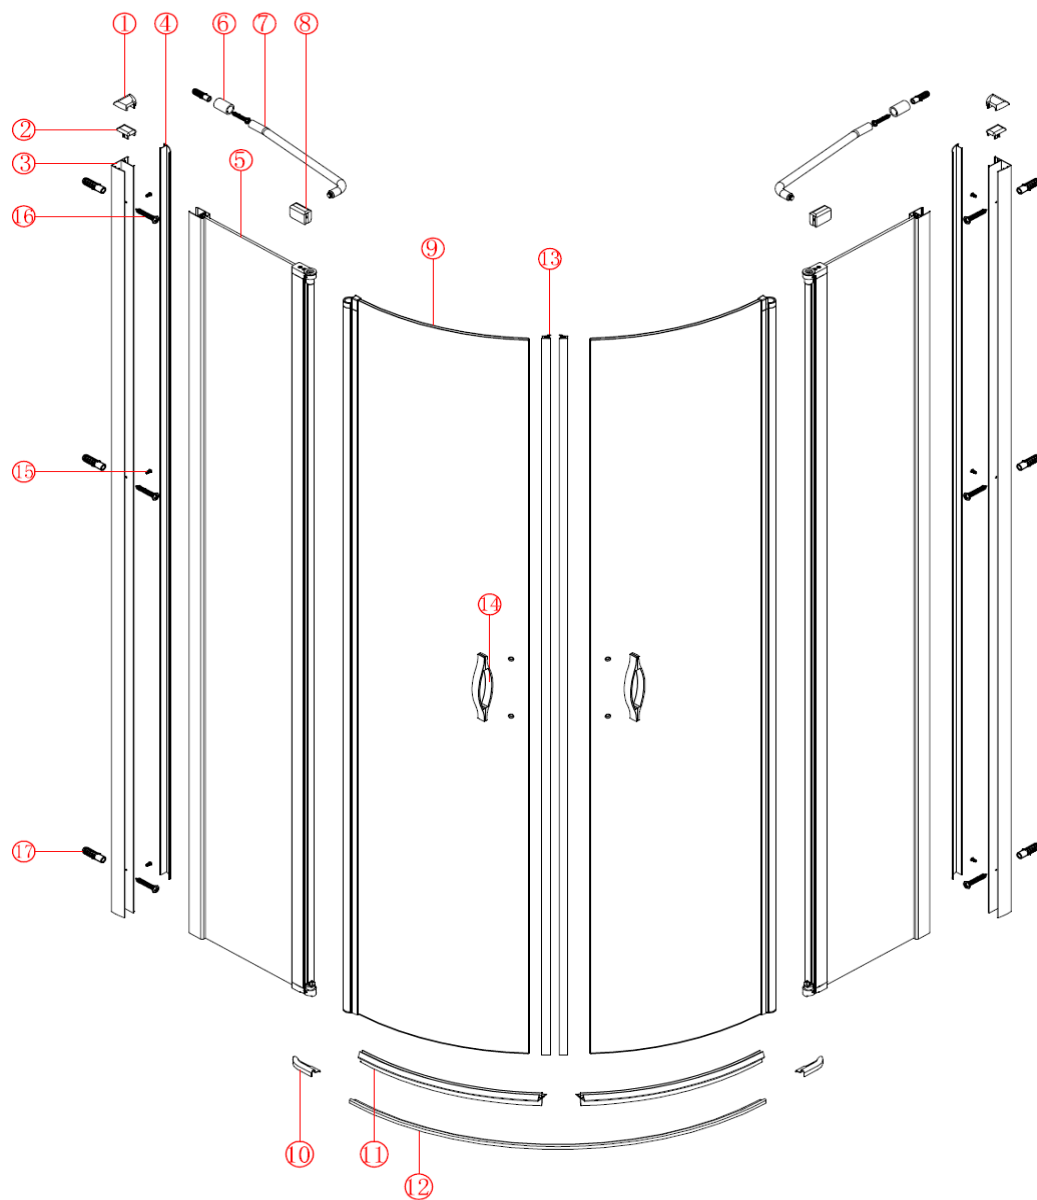

# čtvrtekruh One GO5880

	<b>Kód</b>	<b>Název</b>	<b>Cena bez DPH</b>
1	GA-29/GA-30	horní krytka ustavovacího profilu	112,-
2	TBF-24	krytka profilu	80,-
3	K168-01	ustavovací profil	1370,-
4	EK-44	krycí profil	630,-
5	011-FP(01)-R/L	pevná skleněná část s profily	2230,-
6	GS-25	nástěnný držák vzpěry	266,-
7	GS-22	tyč vzpěry (Ø16*216*80)	590,-
8	GS-23-6Z	svorka pro vzpěru	283,-
9	PF4-02G1	posuvná skleněná část s profilem	3300,-
10	GA13/GA14	fixační blok L/P	55,-
11	M309DT-18-6	spodní těsnící lišta L/P sada	350,-
12	K-07	prahová lišta	390,-
13	EA682	svislé magnetické těsnění L/P	420,-
14	H0059Z	madlo	474,-
15	ST4X15	šroub do profilu	3,-
16	ST5-30	šroub ustavovacího profilu	10,-
17	PZG01	hmoždinka	3,-

	Kód	Název	Cena bez DPH	
	3	GT-19	vodicí profil	1488,-
	4	GA-01	otočný profil	1330,-
	6	R1017B	těsnící praporek otočného profilu	145,-
	8	ST4X30	ploché šroub otočného mechanismu	6,-
	9	GA-37	horní fix otočného mechanismu	220,-
	10	JD-5	imbusový fixační vrut	6,-
	11	GA-38	spodní fixační blok	235,-
	12	JD-5	imbusový fixační vrut	6,-
	13	GA-03	koncovka otočného profilu	112,-
	14	GA-04	plastová matice koncovky otočného profilu	60,-
	15	GA-05	horní spojovací kužel	89,-
	16	GA-11	spodní koncovka otočného profilu	78,-
	17	GA-12	zdvihový pant	138,-
	19	M6X35	šestihranný šroub horní koncovky profilu	543,-