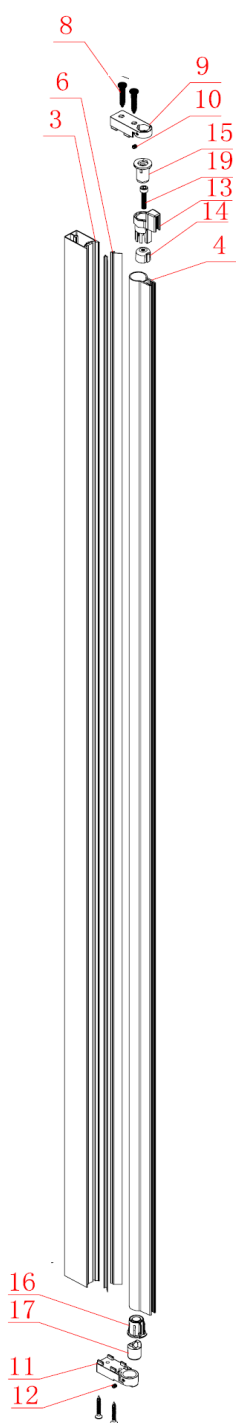

# čtvrtekruh One GO5880

	<b>Kód</b>	<b>Název</b>	<b>Cena bez DPH</b>
1	GA-29/GA-30	horní krytka ustavovacího profilu	112,-
2	TBF-24	krytka profilu	80,-
3	K168-01	ustavovací profil	1370,-
4	EK-44	krycí profil	630,-
5	011-FP(01)-R/L	pevná skleněná část s profily	2230,-
6	GS-25	nástěnný držák vzpěry	266,-
7	GS-22	tyč vzpěry (Ø16*216*80)	590,-
8	GS-23-6Z	svorka pro vzpěru	283,-
9	PF4-02G1	posuvná skleněná část s profilem	3300,-
10	GA13/GA14	fixační blok L/P	55,-
11	M309DT-18-6	spodní těsnící lišta L/P sada	350,-
12	K-07	prahová lišta	390,-
13	EA682	svislé magnetické těsnění L/P	420,-
14	H0059Z	madlo	474,-
15	ST4X15	šroub do profilu	3,-
16	ST5-30	šroub ustavovacího profilu	10,-
17	PZG01	hmoždinka	3,-

	Kód	Název	Cena bez DPH	
	3	GT-19	vodicí profil	1488,-
	4	GA-01	otočný profil	1330,-
	6	R1017B	těsnící praporek otočného profilu	145,-
	8	ST4X30	ploché šroub otočného mechanismu	6,-
	9	GA-37	horní fix otočného mechanismu	220,-
	10	JD-5	imbusový fixační vrut	6,-
	11	GA-38	spodní fixační blok	235,-
	12	JD-5	imbusový fixační vrut	6,-
	13	GA-03	koncovka otočného profilu	112,-
	14	GA-04	plastová matice koncovky otočného profilu	60,-
	15	GA-05	horní spojovací kužel	89,-
	16	GA-11	spodní koncovka otočného profilu	78,-
	17	GA-12	zdvihový pant	138,-
	19	M6X35	šestihranný šroub horní koncovky profilu	543,-