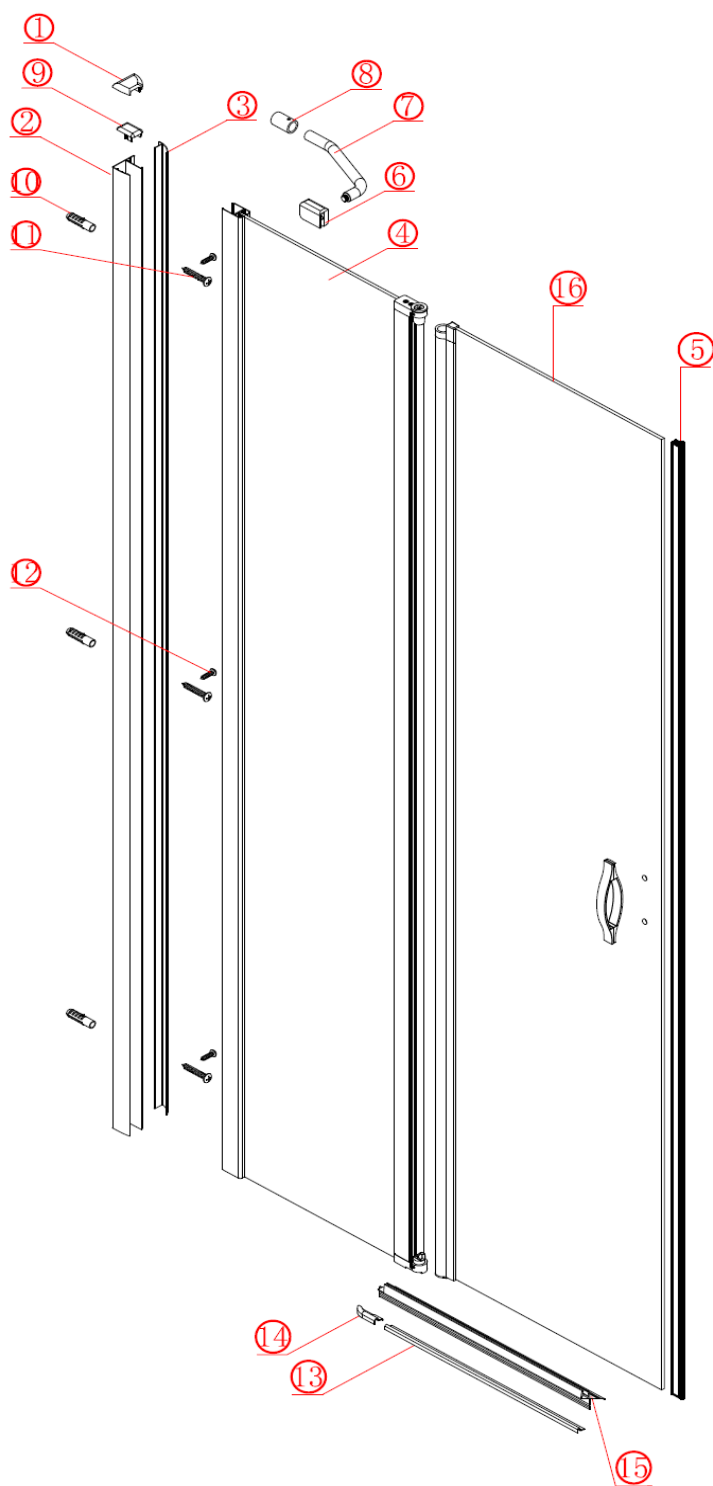

dveře One GO4890

	Kód	Název	Cena bez DPH
1	GA-29/GA-30	horní krytka ustavovacího profilu	112,-
2	K168-01	ustavovací profil	1370,-
3	EK-44	krycí profil	630,-
4	GO90d-FP	pevná skleněná část s profily	3000,-
5	EA681	magnetická těsnící lišta	380,-
6	GS-23-6Z	svorka vzpěry	283,-
7	GS90d	tyč vzpěry (Ø16*170*80)	543,-
8	GS-25	nástěnný držák vzpěry	266,-
9	TBF-24	krytka svislého profilu	80,-
10	PZG-01	hmoždinka	3,-
11	ST5X30	šroub ustavovacího profilu	5,-
12	ST4X15	šroub do profilu	5,-
13	K-07	prahová lišta	354,-
14	GA-13/14	koncovka prahové lišty levá/pravá	40,-
15	M309D7-6mm	spodní těsnící lišta	323,-
16	GO90d-MP	posuvná skleněná část s profilem	3550,-
17	H0059Z	madlo	474,-

	Kód	Název	Cena bez DPH	
	3	GT-19	vodicí profil	1488,-
	4	GA-01	otočný profil	1330,-
	6	R1017B	těsnící praporek otočného profilu	145,-
	8	ST4X30	ploché šroub otočného mechanismu	6,-
	9	GA-37	horní fix otočného mechanismu	220,-
	10	JD-5	imbusový fixační vrut	6,-
	11	GA-38	spodní fixační blok	235,-
	12	JD-5	imbusový fixační vrut	6,-
	13	GA-03	koncovka otočného profilu	112,-
	14	GA-04	plastová matice koncovky otočného profilu	60,-
	15	GA-05	horní spojovací kužel	89,-
	16	GA-11	spodní koncovka otočného profilu	78,-
	17	GA-12	zdvihový pant	138,-
	19	M6X35	šestihranný šroub horní koncovky profilu	543,-