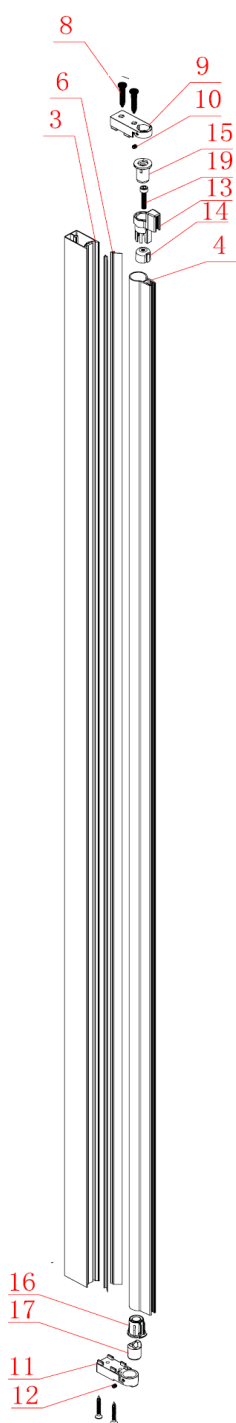

dveře One GO4890

	Kód	Název	Cena bez DPH
1	GA-29/GA-30	horní krytka ustavovacího profilu	112,-
2	K168-01	ustavovací profil	1370,-
3	EK-44	krycí profil	630,-
4	GO90d-FP	pevná skleněná část s profily	3000,-
5	EA681	magnetická těsnící lišta	380,-
6	GS-23-6Z	svorka vzpěry	283,-
7	GS90d	tyč vzpěry (Ø16*170*80)	543,-
8	GS-25	nástěnný držák vzpěry	266,-
9	TBF-24	krytka svislého profilu	80,-
10	PZG-01	hmoždinka	3,-
11	ST5X30	šroub ustavovacího profilu	5,-
12	ST4X15	šroub do profilu	5,-
13	K-07	prahová lišta	354,-
14	GA-13/14	koncovka prahové lišty levá/pravá	40,-
15	M309D7-6mm	spodní těsnící lišta	323,-
16	GO90d-MP	posuvná skleněná část s profilem	3550,-
17	H0059Z	madlo	474,-

	Kód	Název	Cena bez DPH	
	3	GT-19	vodicí profil	1488,-
	4	GA-01	otočný profil	1330,-
	6	R1017B	těsnící praporek otočného profilu	145,-
	8	ST4X30	ploché šroub otočného mechanismu	6,-
	9	GA-37	horní fix otočného mechanismu	220,-
	10	JD-5	imbusový fixační vrut	6,-
	11	GA-38	spodní fixační blok	235,-
	12	JD-5	imbusový fixační vrut	6,-
	13	GA-03	koncovka otočného profilu	112,-
	14	GA-04	plastová matice koncovky otočného profilu	60,-
	15	GA-05	horní spojovací kužel	89,-
	16	GA-11	spodní koncovka otočného profilu	78,-
	17	GA-12	zdvihový pant	138,-
	19	M6X35	šestihranný šroub horní koncovky profilu	543,-