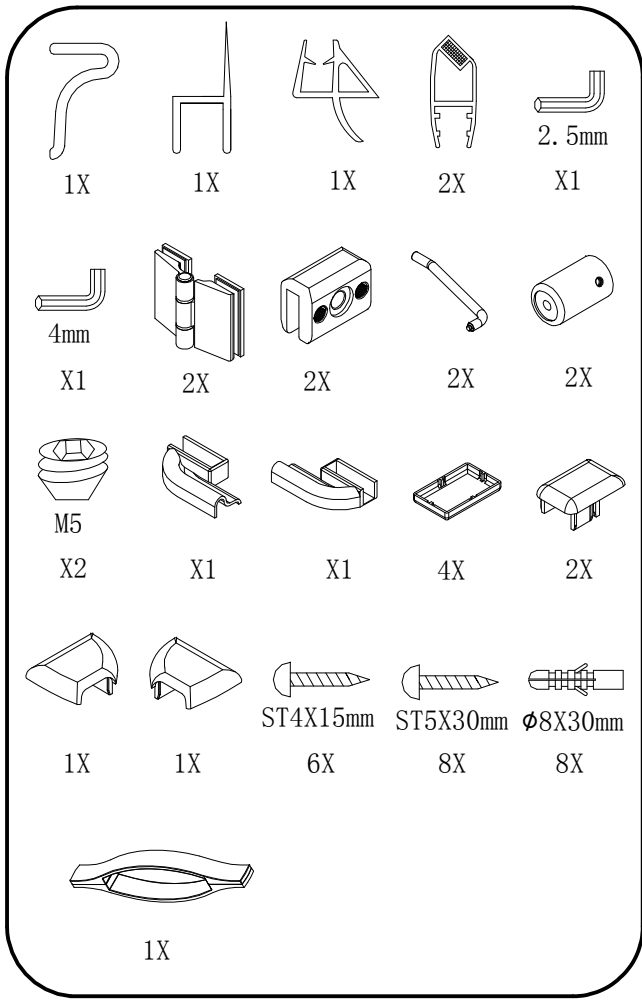

LEGRO

GL6590

 **GELCO**

GELCO s.r.o.
Makovského 1341
163 00 Praha 6
info@gelcocz.eu

8

CE

GELCO s.r.o., Makovského 1341,
163 00 Praha 6

07