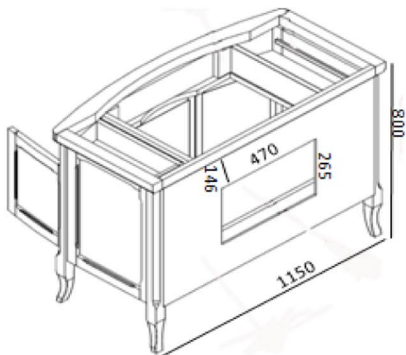

VIOLA

Dettagli tecnici per inserimento sifone
Siphon assembling technical details

VS-115