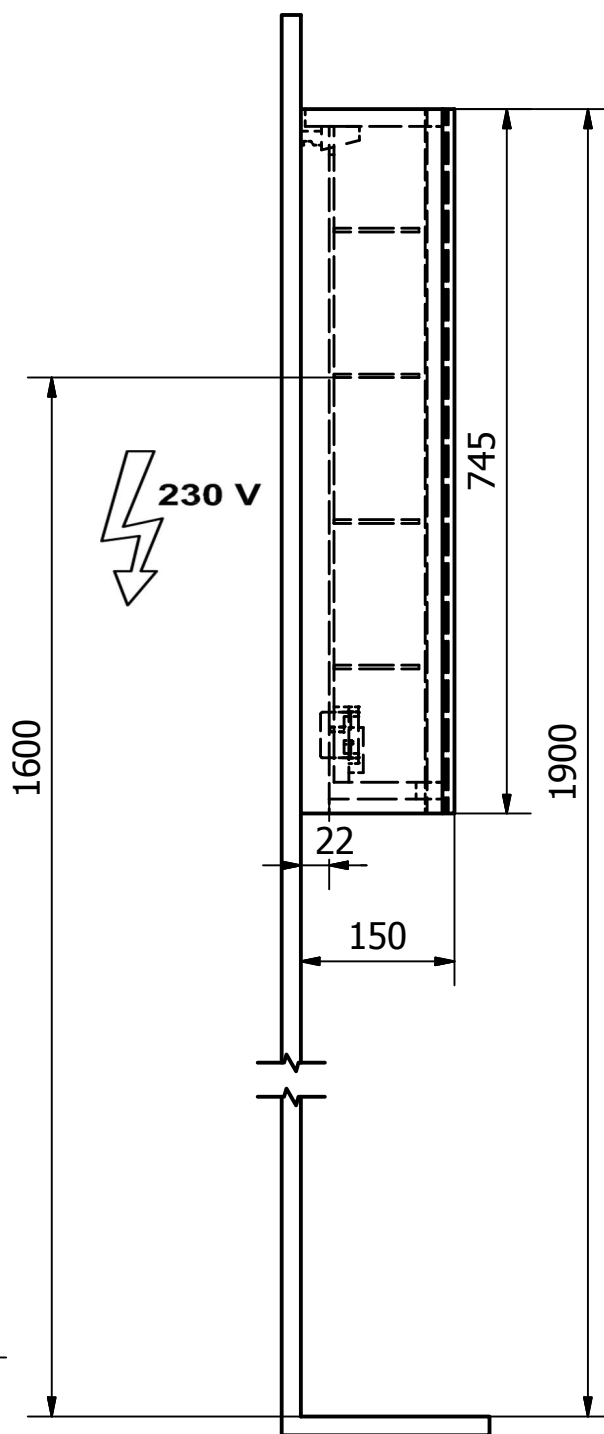

Bezdotykový senzor ON/OFF

Kreslil	Kontroloval	Schválil - dne	Datum	Datum	
AL170					
			Vydání	List	
			1	1 / 1	