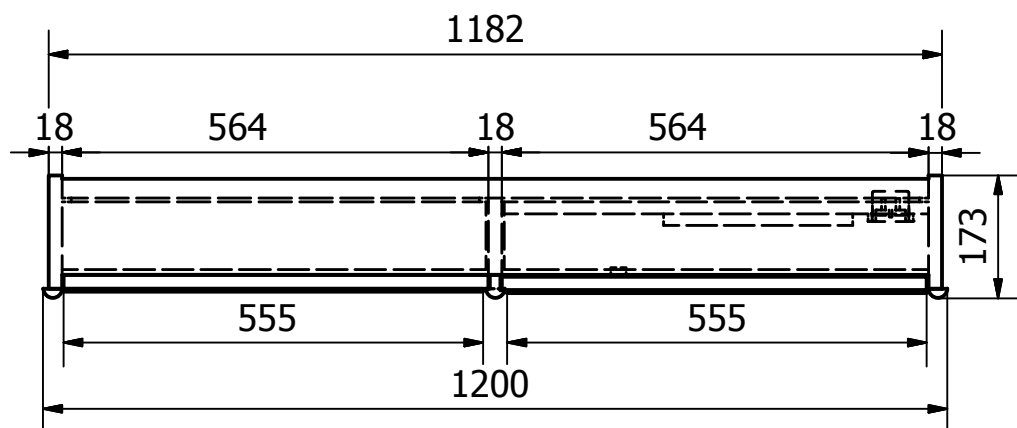

Bezdotykový senzor ON/OFF

Kreslil	Kontroloval	Schválil - dne	Datum	Datum	
AL170					
			Vydání	List	
			1	1 / 1	