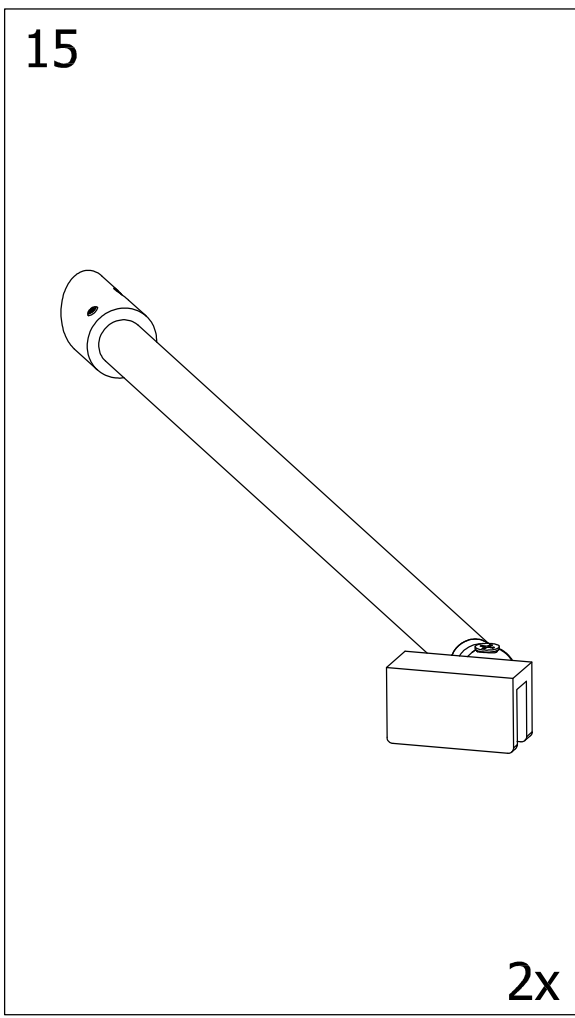

08
EN 14428:2008+A1

Sprchové zástěny slouží k zamezení rozstříku vody při sprchování.

TYP	X	Y
BN 0115L,R	1170	770
BN 0215L,R	1170	870
BN 0315L,R	1170	970
BN 0415L,R	1270	770
BN 0515L,R	1270	870
BN 0615L,R	1270	970
BN 0715L,R	1370	770
BN 0815L,R	1370	870
BN 0915L,R	1370	970
BN 1015L,R	1470	770
BN 1115L,R	1470	870
BN 7615L,R	1470	970
BN 7715L,R	1570	770
BN 7815L,R	1570	870
BN 7915L,R	1570	970