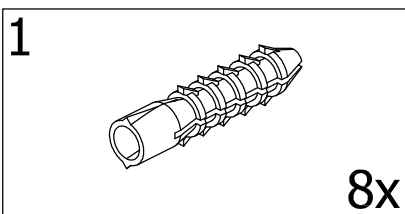

08
EN 14428:2008+A1

Sprchové zástěny slouží k zamezení rozstříku vody při sprchování.

TYP	X	Y
BN 0115L,R	1170	770
BN 0215L,R	1170	870
BN 0315L,R	1170	970
BN 0415L,R	1270	770
BN 0515L,R	1270	870
BN 0615L,R	1270	970
BN 0715L,R	1370	770
BN 0815L,R	1370	870
BN 0915L,R	1370	970
BN 1015L,R	1470	770
BN 1115L,R	1470	870
BN 7615L,R	1470	970
BN 7715L,R	1570	770
BN 7815L,R	1570	870
BN 7915L,R	1570	970