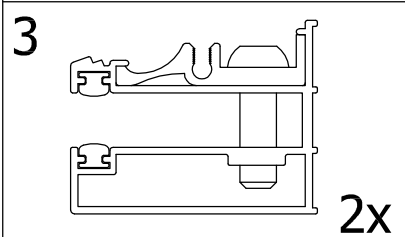

08
EN 14428:2008+A1

Sprchové zástěny slouží k zamezení rozstříku vody při sprchování.

TYP	X	Y
BN 0115L,R	1170	770
BN 0215L,R	1170	870
BN 0315L,R	1170	970
BN 0415L,R	1270	770
BN 0515L,R	1270	870
BN 0615L,R	1270	970
BN 0715L,R	1370	770
BN 0815L,R	1370	870
BN 0915L,R	1370	970
BN 1015L,R	1470	770
BN 1115L,R	1470	870
BN 7615L,R	1470	970
BN 7715L,R	1570	770
BN 7815L,R	1570	870
BN 7915L,R	1570	970