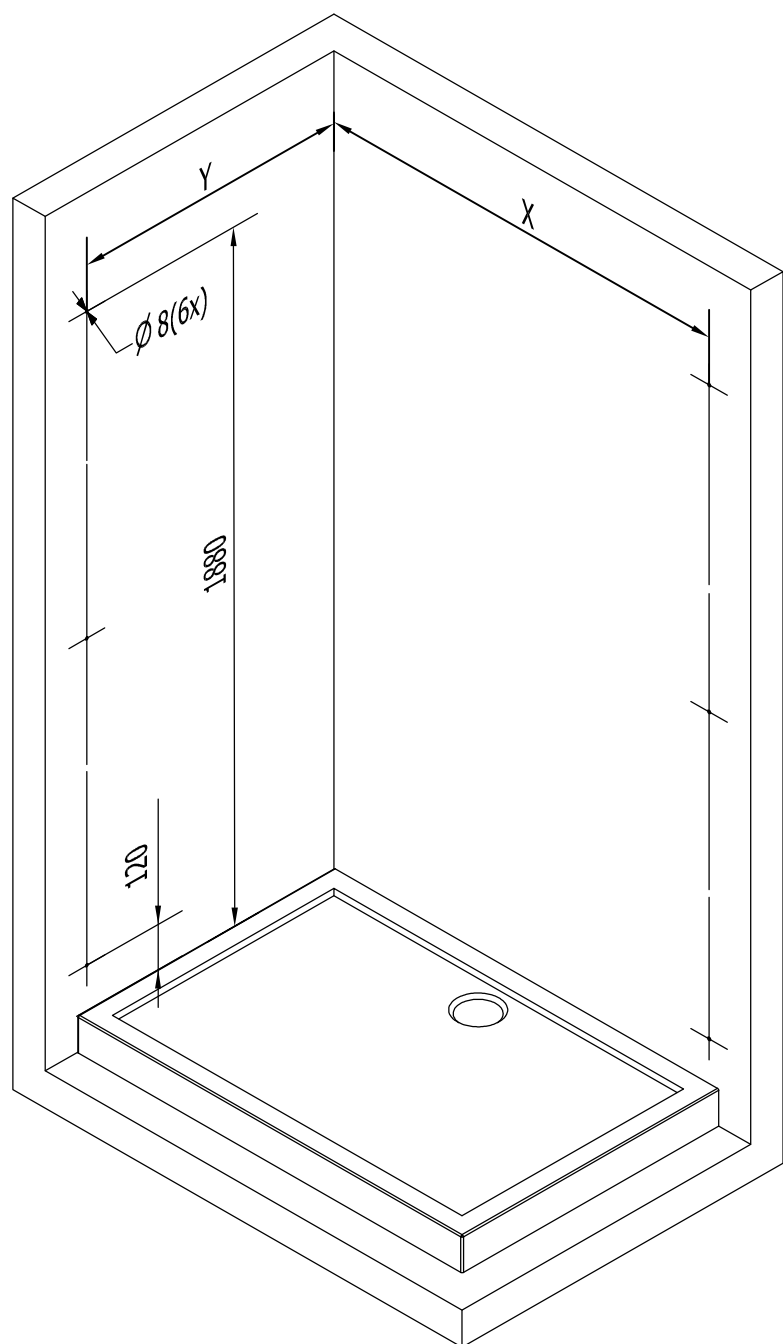

08
EN 14428:2008+A1

Sprchové zástěny slouží k zamezení rozstříku vody při sprchování.

TYP	X	Y
BN 0115L,R	1170	770
BN 0215L,R	1170	870
BN 0315L,R	1170	970
BN 0415L,R	1270	770
BN 0515L,R	1270	870
BN 0615L,R	1270	970
BN 0715L,R	1370	770
BN 0815L,R	1370	870
BN 0915L,R	1370	970
BN 1015L,R	1470	770
BN 1115L,R	1470	870
BN 7615L,R	1470	970
BN 7715L,R	1570	770
BN 7815L,R	1570	870
BN 7915L,R	1570	970