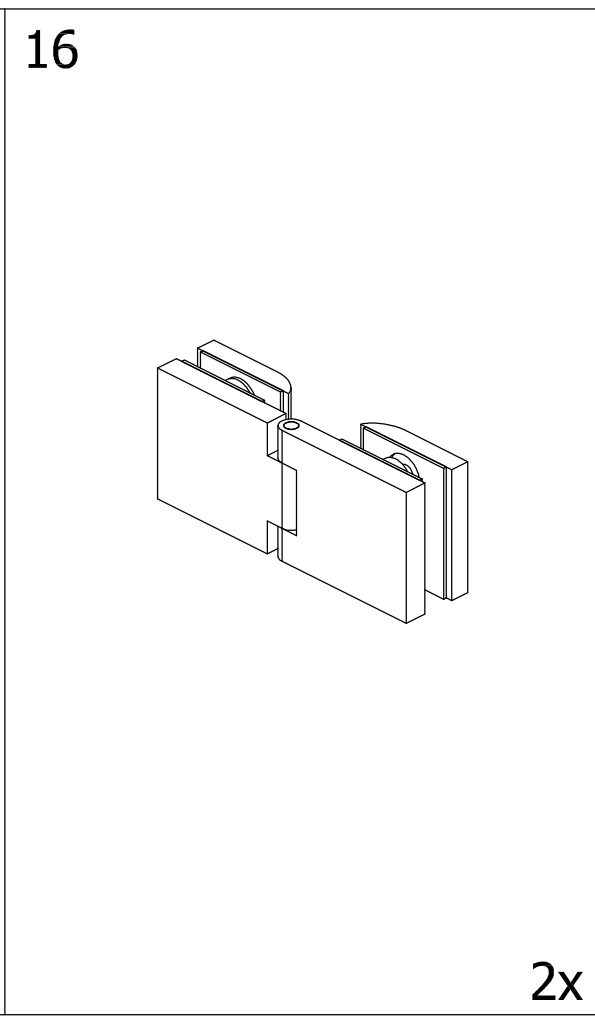

08
EN 14428:2008+A1

Sprchové zástěny slouží k zamezení rozstříku vody při sprchování.

TYP	X	Y
BN 0115L,R	1170	770
BN 0215L,R	1170	870
BN 0315L,R	1170	970
BN 0415L,R	1270	770
BN 0515L,R	1270	870
BN 0615L,R	1270	970
BN 0715L,R	1370	770
BN 0815L,R	1370	870
BN 0915L,R	1370	970
BN 1015L,R	1470	770
BN 1115L,R	1470	870
BN 7615L,R	1470	970
BN 7715L,R	1570	770
BN 7815L,R	1570	870
BN 7915L,R	1570	970