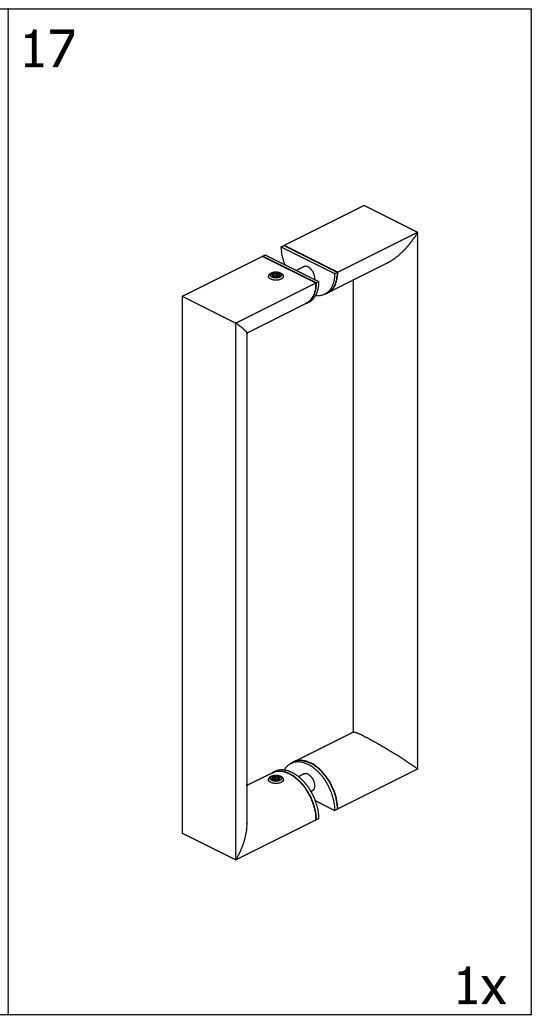

08
EN 14428:2008+A1

Sprchové zástěny slouží k zamezení rozstříku vody při sprchování.

TYP	X	Y
BN 0115L,R	1170	770
BN 0215L,R	1170	870
BN 0315L,R	1170	970
BN 0415L,R	1270	770
BN 0515L,R	1270	870
BN 0615L,R	1270	970
BN 0715L,R	1370	770
BN 0815L,R	1370	870
BN 0915L,R	1370	970
BN 1015L,R	1470	770
BN 1115L,R	1470	870
BN 7615L,R	1470	970
BN 7715L,R	1570	770
BN 7815L,R	1570	870
BN 7915L,R	1570	970