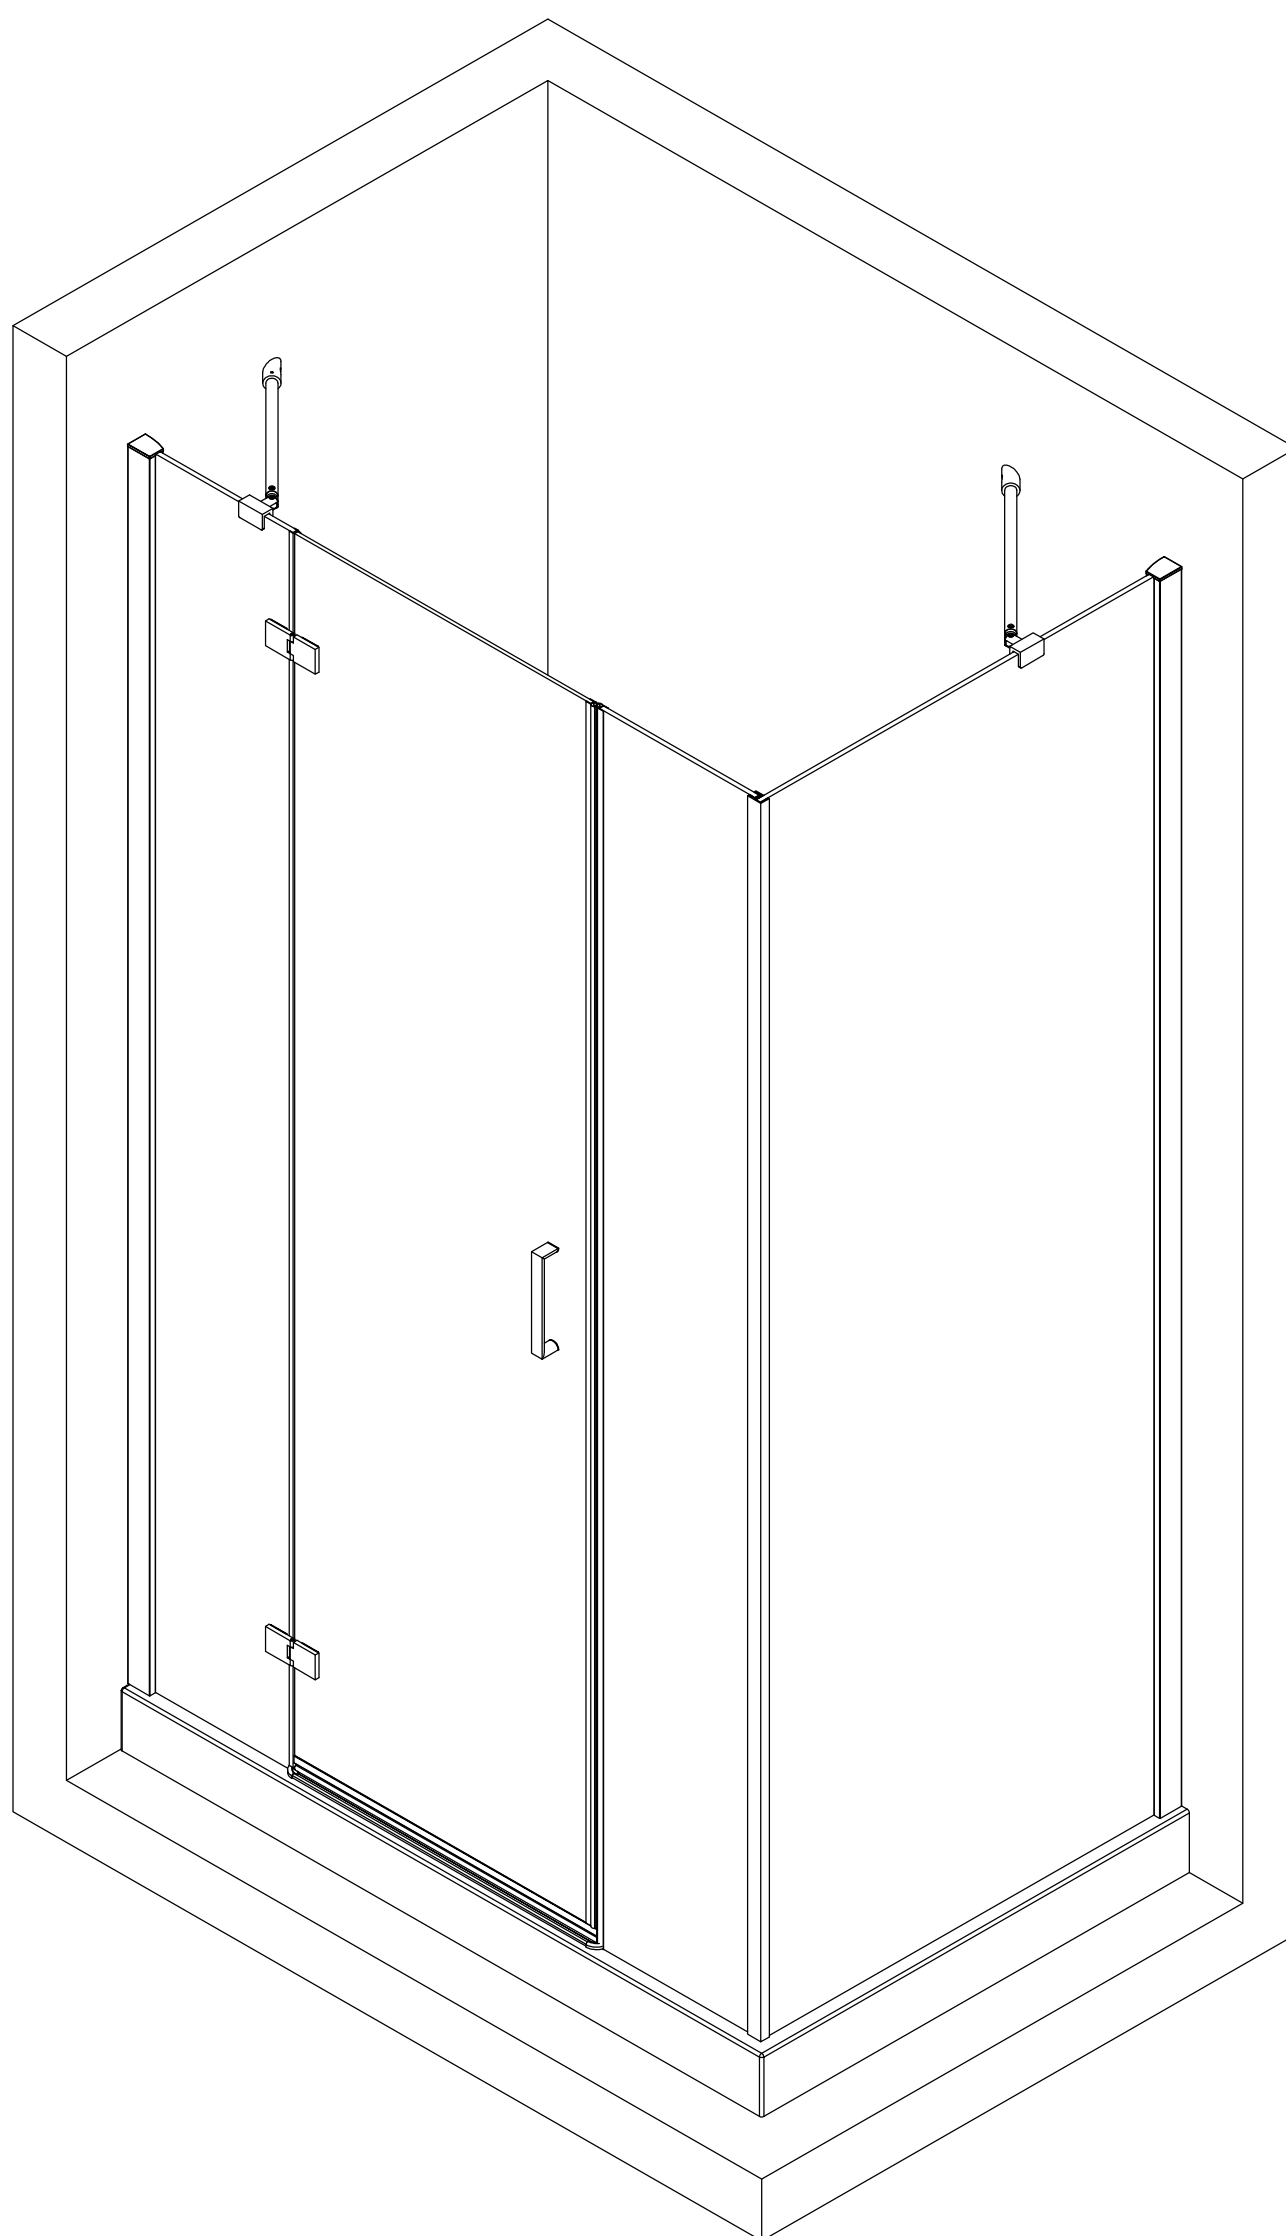

Uživatelský návod pro
bezrámové pantové zástěny
Vitra Line

BN 0115L,R
BN 0215L,R
BN 0315L,R
BN 0415L,R
BN 0515L,R
BN 0615L,R
BN 0715L,R
BN 0815L,R
BN 0915L,R
BN 1015L,R
BN 1115L,R
BN 7615L,R
BN 7715L,R
BN 7815L,R
BN 7915L,R

08
EN 14428:2008+A1

Sprchové zástěny slouží k zamezení rozstříku vody při sprchování.

TYP	X	Y
BN 0115L,R	1170	770
BN 0215L,R	1170	870
BN 0315L,R	1170	970
BN 0415L,R	1270	770
BN 0515L,R	1270	870
BN 0615L,R	1270	970
BN 0715L,R	1370	770
BN 0815L,R	1370	870
BN 0915L,R	1370	970
BN 1015L,R	1470	770
BN 1115L,R	1470	870
BN 7615L,R	1470	970
BN 7715L,R	1570	770
BN 7815L,R	1570	870
BN 7915L,R	1570	970