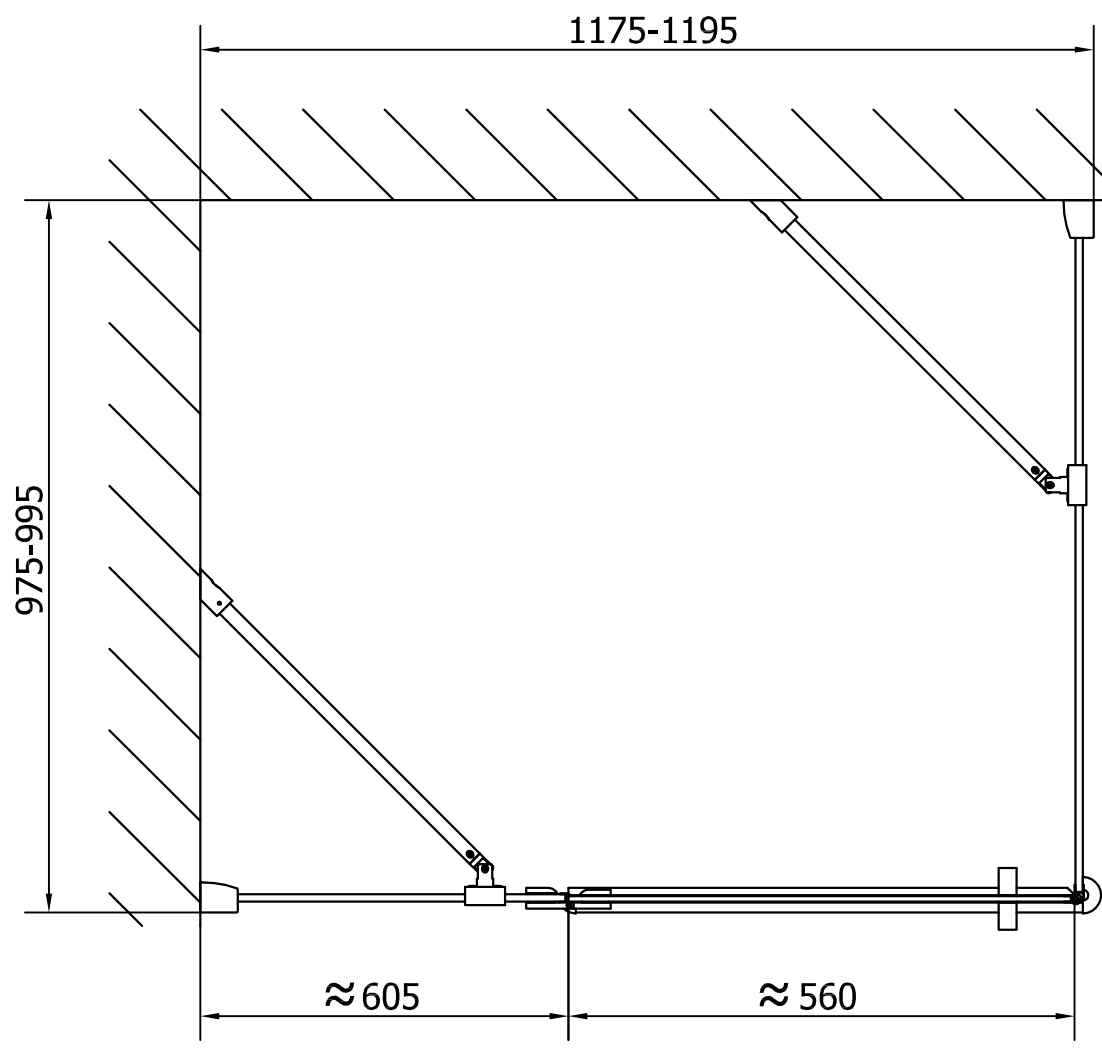

BN6515L

BN6515R

Kreslil	Kontroloval	Schválil	Datum	Datum	
vs					
			VITRA LINE		
			BN6515	Vydání	List
					1 / 1