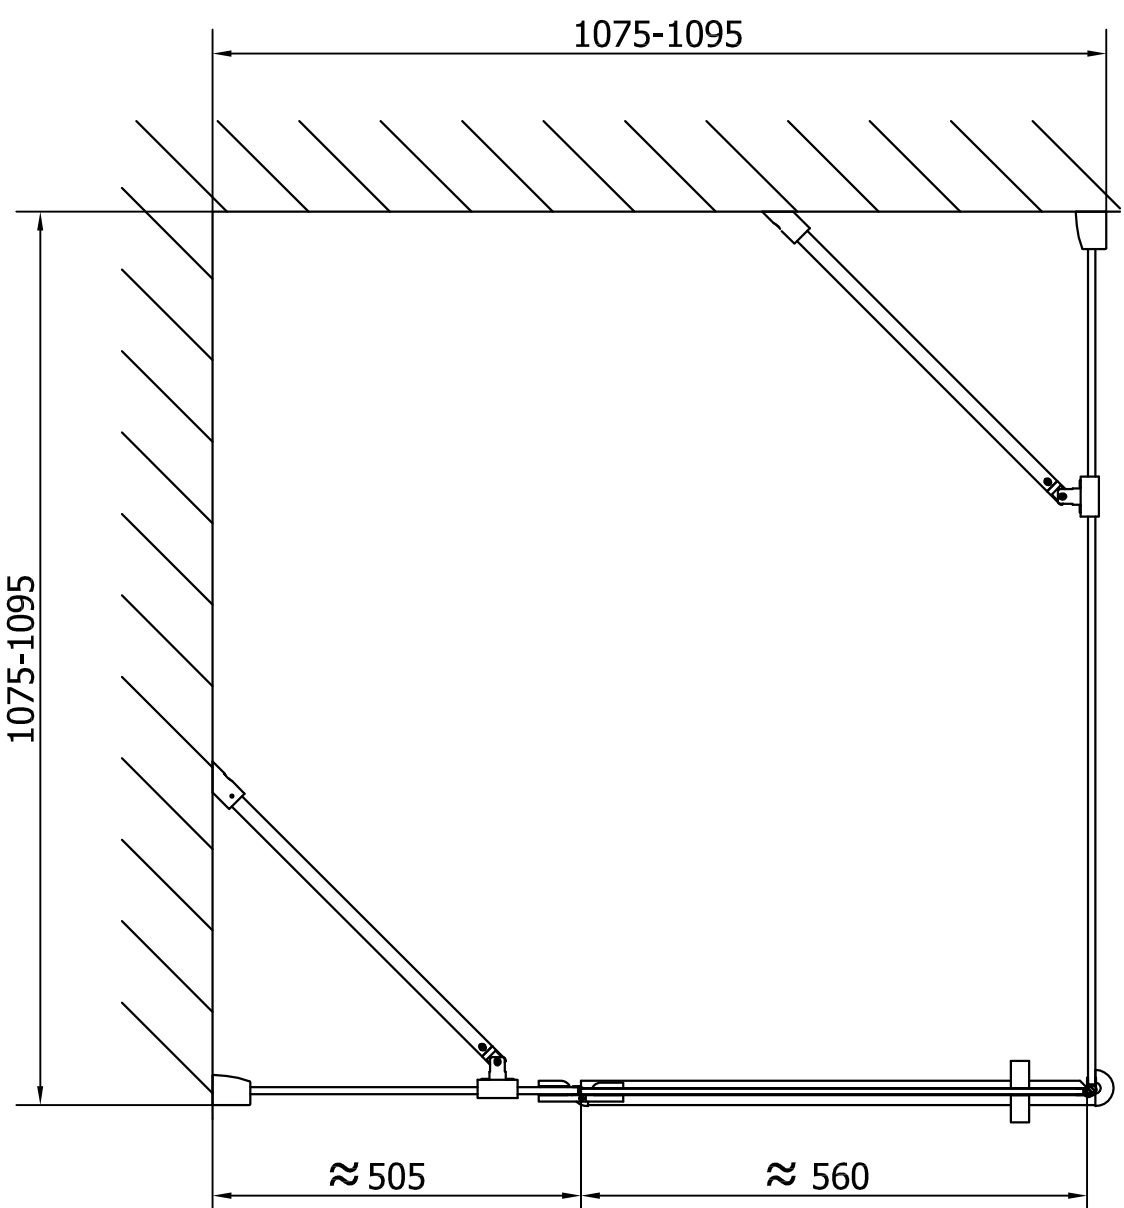

BN9315L

BN9315R

2002

2002

Kreslil	Kontroloval	Schválil	Datum	Datum	
vs					
		VITRA LINE			
BN9315			Vydání	List	
				1 / 1	