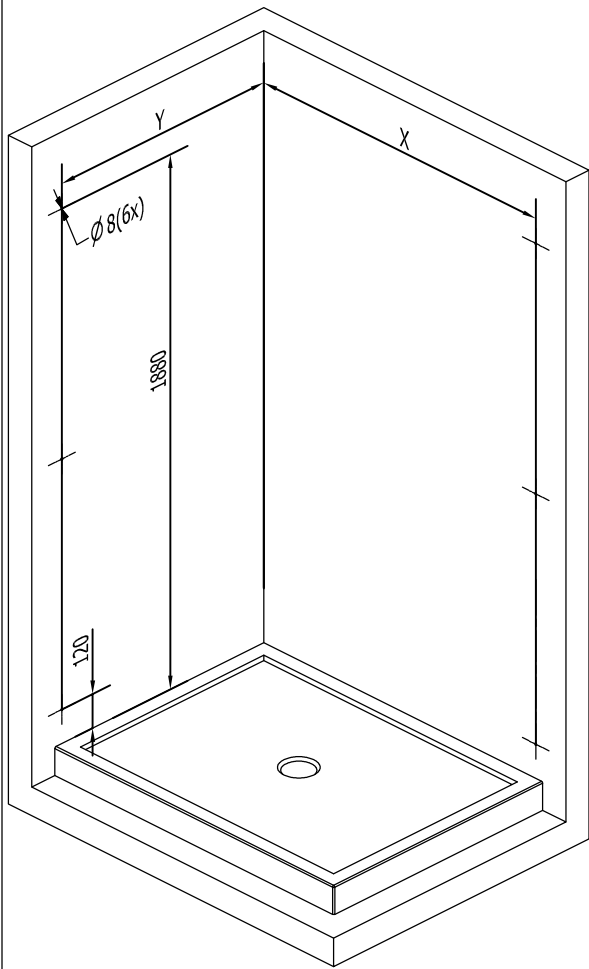

08
EN 14428:2008+A1

Sprchové zástěny slouží k zamezení rozstříku vody při sprchování.

<p>1</p>  <p>8x</p>	<p>15</p>  <p>2x</p>		<p>16</p>  <p>2x</p>	<p>17</p>  <p>1x</p>
<p>2</p>  <p>8x</p>				
<p>3</p>  <p>2x</p>				
<p>4</p>  <p>2x</p>				
<p>5L,R</p>  <p>1+1</p>				
<p>6</p>  <p>1x</p>	<p>18</p>  <p>1x</p>	<p>19</p>  <p>1x</p>	<p>20</p>  <p>1x</p>	
<p>7</p>  <p>1x</p>				
<p>8</p>  <p>1x</p>				
<p>9</p>  <p>2x</p>				
<p>10</p>  <p>1x</p>				
<p>11</p>  <p>1x</p>				
<p>12</p>  <p>1x</p>				
<p>13L,R</p>  <p>1+1</p>				