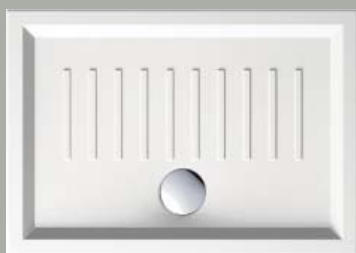

Doccia

piatto doccia H6 100×70

Piatto doccia/
Shower tray
100x70 cm
29.2 kg

PIATTO DOCCIA con rilievo in ceramica. Instal-
lazione ad appoggio oppure a filo pavimento.

SHOWER TRAY with ceramic anti-slip surface.
Free-standing or floor level installation.

Colori - Colours	Codici - Codes	Installazione - Installation
<input type="radio"/> Bianco lucido - White glossy	358911	appoggio/filo pavimento - free standing/floor level