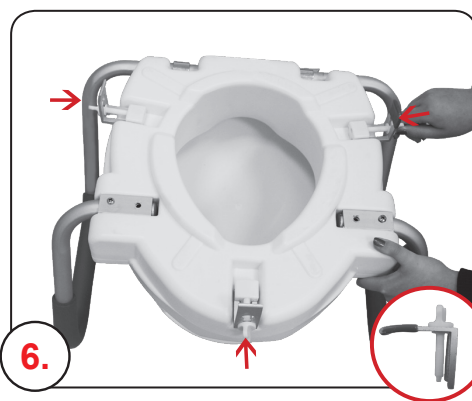

A0072001 WC sedátko zvýšené o 10 cm s madly

Důležité upozornění!

Před každým použitím bezpodmínečně zkontrolujte bezpečné uchycení nástavce na WC.

Testovaná bezpečnost do 150 kg.

Pokyny k čištění a ošetřování: