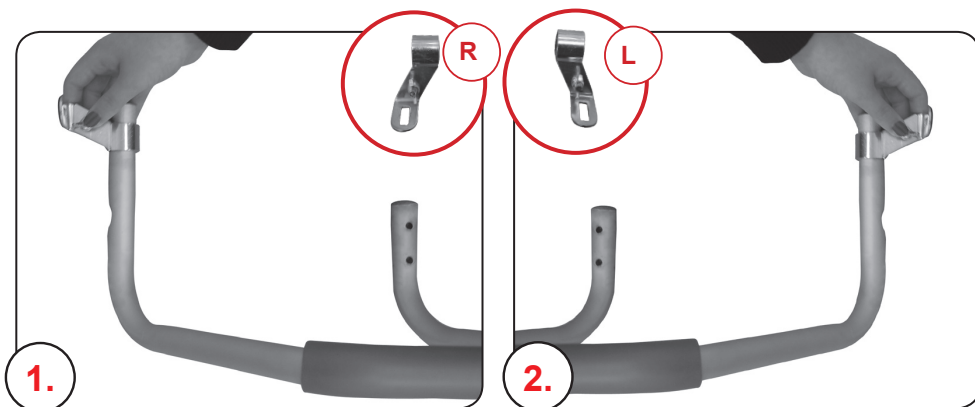

A0072001 WC sedátko zvýšené o 10 cm s madly

Důležité upozornění!

Před každým použitím bezpodmínečně zkontrolujte bezpečné uchycení nástavce na WC.

Testovaná bezpečnost do 150 kg.

Pokyny k čištění a ošetřování: