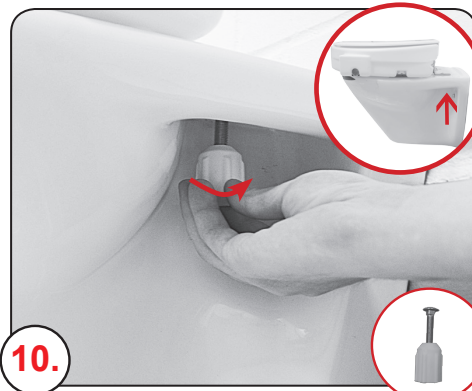

A0072001 WC sedátko zvýšené o 10 cm s madly

Důležité upozornění!

Před každým použitím bezpodmínečně zkontrolujte bezpečné uchycení nástavce na WC.

Testovaná bezpečnost do 150 kg.

Pokyny k čištění a ošetřování: