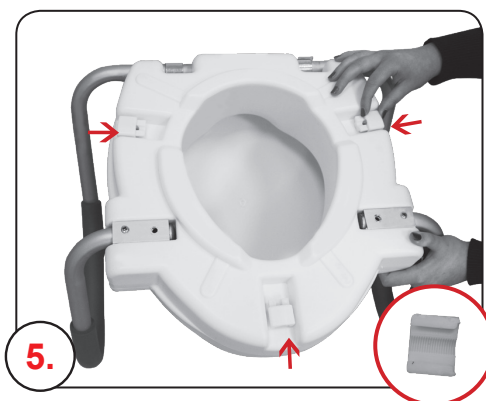

A0072001 WC sedátko zvýšené o 10 cm s madly

Důležité upozornění!

Před každým použitím bezpodmínečně zkontrolujte bezpečné uchycení nástavce na WC.

Testovaná bezpečnost do 150 kg.

Pokyny k čištění a ošetřování: