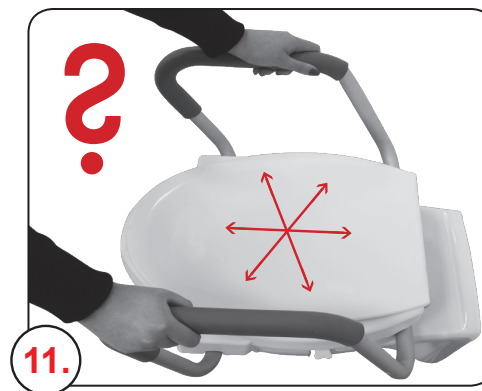

A0072001 WC sedátko zvýšené o 10 cm s madly

Důležité upozornění!

Před každým použitím bezpodmínečně zkontrolujte bezpečné uchycení nástavce na WC.

Testovaná bezpečnost do 150 kg.

Pokyny k čištění a ošetřování: