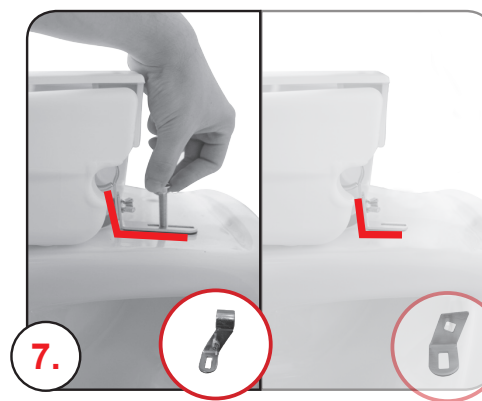

A0072001 WC sedátko zvýšené o 10 cm s madly

Důležité upozornění!

Před každým použitím bezpodmínečně zkontrolujte bezpečné uchycení nástavce na WC.

Testovaná bezpečnost do 150 kg.

Pokyny k čištění a ošetřování: