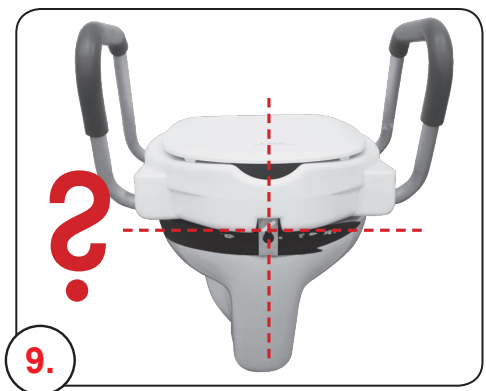

A0072001 WC sedátko zvýšené o 10 cm s madly

Důležité upozornění!

Před každým použitím bezpodmínečně zkontrolujte bezpečné uchycení nástavce na WC.

Testovaná bezpečnost do 150 kg.

Pokyny k čištění a ošetřování: